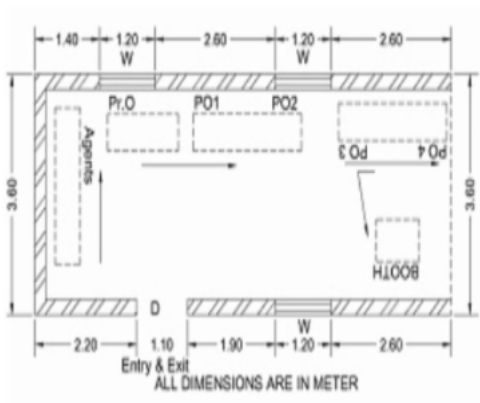

கையொப்பம்

Nazri Naksha

Google Map View

Polling Station Building Front View

Polling Station Front View

Cad View

Key MAP View

சட்டமன்றத் தொகுதியின் எண் மற்றும் பெயர் : 165-வையர் அண்யம்
பிரிவு எண் மற்றும் பெயர் 1-நாலுவேதபதி (வ.கி) மற்றும் (ஊ), உலகநாதன்காடு வார்டு : 6