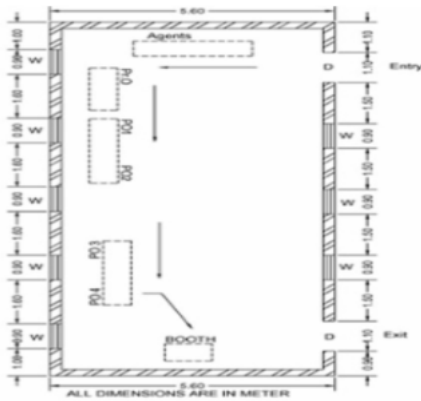

Google Map View

Polling Station Building Front View

Polling Station Front View

Cad View

Key MAP View

சட்டமன்றத் தொகுதியின் எண் மற்றும் பெயர் : 165-வேதாரண்யம் மற்றும் பெயர் 1-மூலக்கரை (வ.கி) மற்றும் (ஊ), மூலக்கரை வார்டு : 1