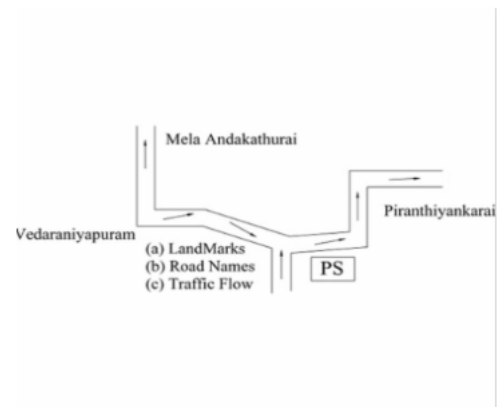

### 3. வாக்குச் சாவடியின் விவரங்கள்

வாக்குச் சாவடியின் எண் மற்றும் பெயர் : 62 - ஊராட்சி ஒன்றிய தொடக்கப்பள்ளி தென் புற ஆர்ஸிஸி பில்லிங் வடக்கு பிரிவு பிராந்தியங்கரை	<b>வாக்குச் சாவடியின் வகைப்பாடு (ஆண்/பெண்/பொது)</b>	பொது
வாக்குச் சாவடியின் முகவரி : ஊராட்சி ஒன்றிய துவக்கப்பள்ளி மேற்கு பக்க வடக்கு புற ஆர் சி சி கட்டிடம் , பிராந்தியங்கரை	<b>துணை வாக்குச் சாவடிகளின் எண்ணிக்கை :</b>	0

### 4. வாக்காளர்களின் எண்ணிக்கை

தொடங்கும் வரிசை எண்	முடியும் வரிசை எண்.	நிகர வாக்காளர்களின் எண்ணிக்கை			
		ஆண்	பெண்	மூன்றாம் பாலினம்	மொத்தம்
1	741	366	374	0	740

கையொப்பம்

Nazri Naksha

Google Map View

Polling Station Building Front View

Polling Station Front View

Cad View

Key MAP View

சட்டமன்றத் தொகுதியின் எண் மற்றும் பெயர் : 165-வேதாரண்யம் பிரிவு எண் மற்றும் பெயர் 1-பிராந்தியங்கரை (வ.கி) மற்றும் (ஊ), பிராந்தியங்கரை வார்டு : 1

பாகம் எண் : 62