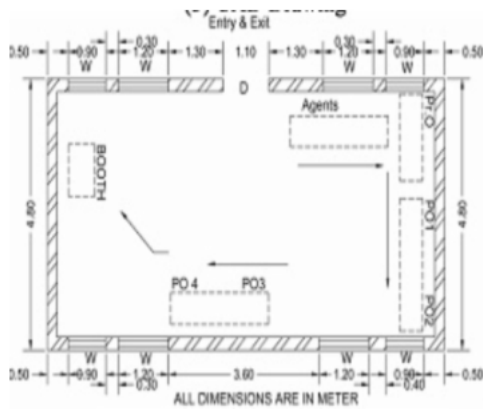

Google Map View

Polling Station Building Front View

Polling Station Front View

Cad View

Key MAP View

<p>S 1</p> <p>பெயர் : நித்யா தந்தை பெயர் : மாணிக்கம் வீட்டு எண் : 1 வயது : 34 பாலினம் : பெண்</p> <p>Photo is available</p>	XUO0290353	<p>E 2</p> <p>பெயர் : நடராசன் தந்தை பெயர் : முருகையன் வீட்டு எண் : 1-1A வயது : 62 பாலினம் : ஆண்</p> <p>Photo is available</p>	XUO1130780	<p>3</p> <p>பெயர் : மஞ்சளா கணவர் பெயர் : நடராசன் வீட்டு எண் : 1-1A வயது : 44 பாலினம் : பெண்</p> <p>Photo is available</p>	XUO0550384
<p>4</p> <p>பெயர் : பவிதரா கணவர் பெயர் : சுரேஷ் வீட்டு எண் : 1/5 வயது : 24 பாலினம் : பெண்</p> <p>Photo is available</p>	XUO1622588	<p>5</p> <p>பெயர் : சுப்புலட்சுமி கணவர் பெயர் : வெங்கடாச்சலபதி வீட்டு எண் : 1-5A வயது : 41 பாலினம் : பெண்</p> <p>Photo is available</p>	XUO0207720	<p>6</p> <p>பெயர் : மாதவன் தந்தை பெயர் : சதாசிவம் வீட்டு எண் : 1-5B வயது : 33 பாலினம் : ஆண்</p> <p>Photo is available</p>	XUO0265546
<p>7</p> <p>பெயர் : மகேஸ்வரி தந்தை பெயர் : விஸ்வலிங்கம் வீட்டு எண் : 1-12 வயது : 34 பாலினம் : பெண்</p> <p>Photo is available</p>	XUO0423889	<p>8</p> <p>பெயர் : சூரியா தந்தை பெயர் : விஸ்வலிங்கம் வீட்டு எண் : 1-12 வயது : 28 பாலினம் : பெண்</p> <p>Photo is available</p>	XUO0585570	<p>9</p> <p>பெயர் : சங்கரி கணவர் பெயர் : நடேசன் வீட்டு எண் : 1-14 வயது : 40 பாலினம் : பெண்</p> <p>Photo is available</p>	XUO0063222
<p>10</p> <p>பெயர் : சரண்யா கணவர் பெயர் : பக்கிரி வீட்டு எண் : 1-23 வயது : 34 பாலினம் : பெண்</p> <p>Photo is available</p>	XUO0550442	<p>11</p> <p>பெயர் : உமாராணி கணவர் பெயர் : கிருஷ்ணமூர்த்தி வீட்டு எண் : 1-29-A வயது : 49 பாலினம் : பெண்</p> <p>Photo is available</p>	XUO0063230	<p>12</p> <p>பெயர் : விக்னேஷ் தந்தை பெயர் : மாரியப்பமன் வீட்டு எண் : 1-30 வயது : 28 பாலினம் : ஆண்</p> <p>Photo is available</p>	XUO0676346
<p>13</p> <p>பெயர் : விஜி தந்தை பெயர் : வைத்திலிங்கம் வீட்டு எண் : 1-31 வயது : 26 பாலினம் : பெண்</p> <p>Photo is available</p>	XUO0736223	<p>14</p> <p>பெயர் : டெரிஸ்ட்ராணி கணவர் பெயர் : சேகர் வீட்டு எண் : 1-34 வயது : 34 பாலினம் : பெண்</p> <p>Photo is available</p>	XUO0207662	<p>15</p> <p>பெயர் : அன்பரசன் தந்தை பெயர் : குருசாமி வீட்டு எண் : 1-43 வயது : 38 பாலினம் : ஆண்</p> <p>Photo is available</p>	XUO0207696
<p>16</p> <p>பெயர் : மாரியப்பன் தந்தை பெயர் : சாமியப்பன் வீட்டு எண் : 1-43K வயது : 55 பாலினம் : ஆண்</p> <p>Photo is available</p>	BNG5043732	<p>17</p> <p>பெயர் : மணிகண்டன் தந்தை பெயர் : மாரியப்பன் வீட்டு எண் : 1-43கே வயது : 26 பாலினம் : ஆண்</p> <p>Photo is available</p>	XUO0754267	<p>18</p> <p>பெயர் : முருகதாஸ் தந்தை பெயர் : பெருமாள் வீட்டு எண் : 1-53 வயது : 25 பாலினம் : ஆண்</p> <p>Photo is available</p>	XUO0754234
<p>19</p> <p>பெயர் : அமுதா கணவர் பெயர் : மதியழகன் வீட்டு எண் : 1-58 வயது : 39 பாலினம் : பெண்</p> <p>Photo is available</p>	BNG2677045	<p>20</p> <p>பெயர் : பாஸ்கர் தந்தை பெயர் : வெங்கடாசலம் வீட்டு எண் : 1-60A வயது : 53 பாலினம் : ஆண்</p> <p>Photo is available</p>	BNG5043740	<p>21</p> <p>பெயர் : தமிழரசி கணவர் பெயர் : பாஸ்கர் வீட்டு எண் : 1-60A வயது : 43 பாலினம் : பெண்</p> <p>Photo is available</p>	BNG5043757
<p>22</p> <p>பெயர் : தெய்வானை கணவர் பெயர் : வேதையன் வீட்டு எண் : 1-61 வயது : 70 பாலினம் : பெண்</p> <p>Photo is available</p>	XUO1130798	<p>23</p> <p>பெயர் : ராஜலெஷ்மி கணவர் பெயர் : வீரபாண்டியன் வீட்டு எண் : 1-61 வயது : 47 பாலினம் : பெண்</p> <p>Photo is available</p>	BNG2078319	<p>24</p> <p>பெயர் : சக்திஸ்வரன் தந்தை பெயர் : விரபாண்டியன் வீட்டு எண் : 1/61ஏ வயது : 22 பாலினம் : ஆண்</p> <p>Photo is available</p>	XUO1680370
<p>25</p> <p>பெயர் : சுகாஷினி தந்தை பெயர் : வீரபாண்டியன் வீட்டு எண் : 1/61ஏ வயது : 22 பாலினம் : பெண்</p> <p>Photo is available</p>	XUO1680297	<p>26</p> <p>பெயர் : மலர்க்கொடி கணவர் பெயர் : குமார் வீட்டு எண் : 1-62A வயது : 32 பாலினம் : பெண்</p> <p>Photo is available</p>	XUO0517342	<p>27</p> <p>பெயர் : ராசேந்திரன் தந்தை பெயர் : லாடமுத்து வீட்டு எண் : 1-63 வயது : 64 பாலினம் : ஆண்</p> <p>Photo is available</p>	XUO1130806
<p>28</p> <p>பெயர் : பானுமதி தந்தை பெயர் : ராசேந்திரன் வீட்டு எண் : 1-63 வயது : 59 பாலினம் : பெண்</p> <p>Photo is available</p>	XUO1130814	<p>29</p> <p>பெயர் : திருமறைச்செல்வி கணவர் பெயர் : இராஜேந்திரன் வீட்டு எண் : 1-63 வயது : 35 பாலினம் : பெண்</p> <p>Photo is available</p>	XUO0637652	<p>30</p> <p>பெயர் : மாதவி தந்தை பெயர் : இராஜேந்திரன் வீட்டு எண் : 1-63 வயது : 31 பாலினம் : பெண்</p> <p>Photo is available</p>	XUO0637660