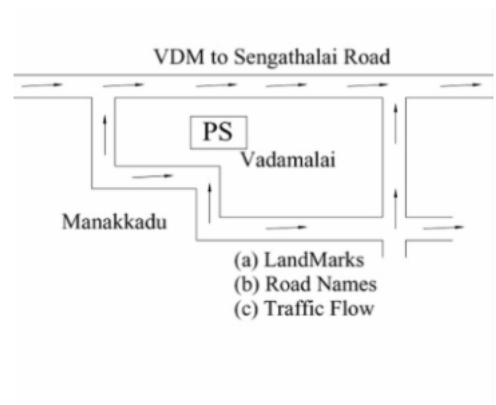

Google Map View

Polling Station Building Front View

Polling Station Front View

Cad View

Key MAP View

சட்டமன்றத் தொகுதியின் எண் மற்றும் பெயர் : 165-வேதாரண்யம்
பிரிவு எண் மற்றும் பெயர் 1-வடமழை (வ.கி) மற்றும் (ஊ), வடமழை வார்டு : 2