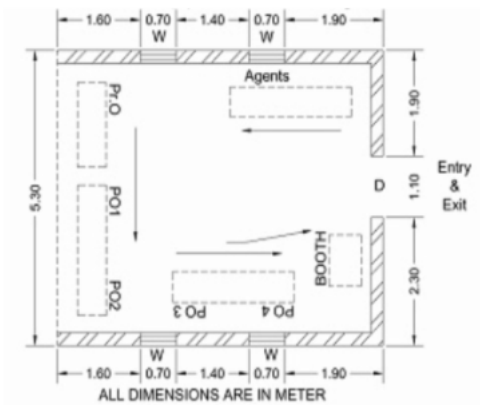

Google Map View

Polling Station Building Front View

Polling Station Front View

Cad View

Key MAP View

சட்டமன்றத் தொகுதியின் எண் மற்றும் பெயர் : 165-வேதாரண்யம்
பிரிவு எண் மற்றும் பெயர் 1-வடமழை (வ.கி) மற்றும் (ஊ), வடமழை வார்டு : 2