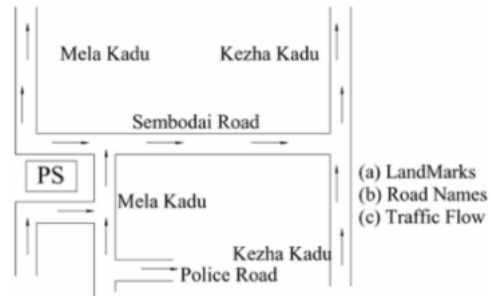

Cad View

Key MAP View