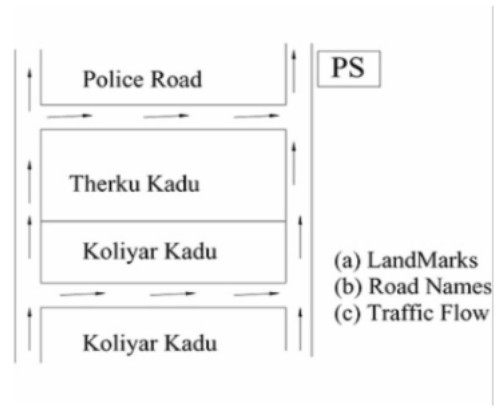

Key MAP View