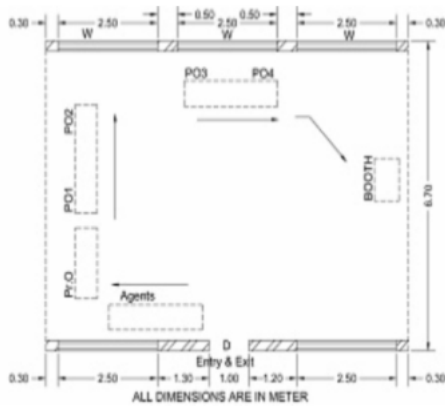

Google Map View

Polling Station Building Front View

Polling Station Front View

Cad View

Key MAP View

1 பெயர் : உமா கணவர் பெயர்: கனகராஜன் வீட்டு எண் : 1-98 வயது : 48 பாலினம் : பெண்	XUO0292292 Photo is available	2 பெயர் : தனுஷ் குமார் தந்தை பெயர்: அன்பழகன் வீட்டு எண் : 1/278 வயது : 20 பாலினம் : ஆண்	XUO1686898 Photo is available	3 பெயர் : விக்னேஷ் தந்தை பெயர்: சீனிவாசன் வீட்டு எண் : 2/37-1 வயது : 26 பாலினம் : ஆண்	XUO1620889 Photo is available
4 பெயர் : கனி பிரியா தந்தை பெயர்: சீனிவாசன் வீட்டு எண் : 2/37-1 வயது : 23 பாலினம் : பெண்	XUO1627355 Photo is available	5 பெயர் : குழந்தைவேல் தந்தை பெயர்: துரையாசன் வீட்டு எண் : 2-60 வயது : 28 பாலினம் : ஆண்	XUO0586743 Photo is available	6 பெயர் : முருகானந்தம் தந்தை பெயர்: அருணாசலம் வீட்டு எண் : 2-62 வயது : 55 பாலினம் : ஆண்	BNG4996146 Photo is available
7 பெயர் : வனிதா கணவர் பெயர்: முருகானந்தம் வீட்டு எண் : 2-62 வயது : 44 பாலினம் : பெண்	BNG2680031 Photo is available	8 பெயர் : தனலட்சுமி கணவர் பெயர்: தமிழ்மணி வீட்டு எண் : 2-62-2 வயது : 43 பாலினம் : பெண்	BNG2678225 Photo is available	9 பெயர் : அகஸ்தியா பா கணவர் பெயர்: பாலமுருகன் வீட்டு எண் : 2/69 வயது : 30 பாலினம் : பெண்	XUO1744622 Photo is available
10 பெயர் : முருகையன் தந்தை பெயர்: வீரப்பன் வீட்டு எண் : 2-185-1 வயது : 52 பாலினம் : ஆண்	XUO0485821 Photo is available	11 பெயர் : முத்துலெட்சுமி கணவர் பெயர்: முருகையன் வீட்டு எண் : 2-185-1 வயது : 43 பாலினம் : பெண்	XUO0485847 Photo is available	12 பெயர் : விக்னேஷ் முருகையன் தந்தை பெயர்: முருகையன் வீட்டு எண் : 2/185-1, தெற்கு காடு வயது : 21 பாலினம் : ஆண்	XUO1724194 Photo is available
13 பெயர் : அரவிந்த் தந்தை பெயர்: செல்லப்பா வீட்டு எண் : 2-197-1 வயது : 32 பாலினம் : ஆண்	XUO0292300 Photo is available	14 பெயர் : பஞ்சவர்ணம் கணவர் பெயர்: இராஜகுமாரன் வீட்டு எண் : 2-214 வயது : 48 பாலினம் : பெண்	XUO0292391 Photo is available	15 பெயர் : இராஜகுமாரன் தந்தை பெயர்: இராஜமாணிக்கம் வீட்டு எண் : 2-214 வயது : 46 பாலினம் : ஆண்	XUO0292185 Photo is available
16 பெயர் : ஆகாஷ் தந்தை பெயர்: ராஜகுமாரன் வீட்டு எண் : 2/214 வயது : 22 பாலினம் : ஆண்	XUO1694843 Photo is available	17 பெயர் : செளந்தராசன் தந்தை பெயர்: கணேசன் வீட்டு எண் : 2-215-1 வயது : 41 பாலினம் : ஆண்	XUO0732586 Photo is available	18 பெயர் : ரம்யா கணவர் பெயர்: செளந்தராஜன் வீட்டு எண் : 2/215-1 வயது : 33 பாலினம் : பெண்	XUO1579671 Photo is available
19 பெயர் : ரோபிகா தந்தை பெயர்: செல்வராசு வீட்டு எண் : 2-218-1 வயது : 29 பாலினம் : பெண்	XUO0761759 Photo is available	20 பெயர் : பானுப்பிரியா கணவர் பெயர்: ஞானமணி வீட்டு எண் : 2-224-2 வயது : 51 பாலினம் : பெண்	XUO0253724 Photo is available	21 பெயர் : பிரபாகரன் தந்தை பெயர்: ஞானமணி வீட்டு எண் : 2-224-2 வயது : 34 பாலினம் : ஆண்	XUO0253732 Photo is available
22 பெயர் : ஜேம்ஸ் தந்தை பெயர்: சுவாமினாதன் வீட்டு எண் : 2-225 வயது : 38 பாலினம் : ஆண்	XUO0253716 Photo is available	23 பெயர் : பிரசாத் தந்தை பெயர்: சுவாமினாதன் வீட்டு எண் : 2-225-1 வயது : 36 பாலினம் : ஆண்	XUO0253708 Photo is available	24 பெயர் : தென்னரசு தந்தை பெயர்: பாலசுப்பிரமணியன் வீட்டு எண் : 2-226-1 வயது : 46 பாலினம் : ஆண்	XUO0186098 Photo is available
25 பெயர் : ஜீவானந்தம் தந்தை பெயர்: பாலசுப்பிரமணியன் வீட்டு எண் : 2-226-2 வயது : 59 பாலினம் : ஆண்	XUO0425231 Photo is available	26 பெயர் : இராஜேஸ்வரி கணவர் பெயர்: ஜீவானந்தம் வீட்டு எண் : 2-226-2 வயது : 42 பாலினம் : பெண்	XUO0676528 Photo is available	27 பெயர் : பவித்ரா தந்தை பெயர்: கருணாநிதி வீட்டு எண் : 2.228.1 வயது : 23 பாலினம் : பெண்	XUO1527233 Photo is available
28 பெயர் : கிளின்டன் தந்தை பெயர்: தமிழ்செல்வம் வீட்டு எண் : 2-6362 வயது : 32 பாலினம் : ஆண்	XUO0292177 Photo is available	29 பெயர் : சந்தானகிருஷ்ணன் தந்தை பெயர்: மாரியப்பிள்ளை வீட்டு எண் : 3 வயது : 53 பாலினம் : ஆண்	XUO0112417 Photo is available	30 பெயர் : மகேஸ்வரி கணவர் பெயர்: மாரியப்பன் வீட்டு எண் : 3-1 வயது : 58 பாலினம் : பெண்	XUO0938134 Photo is available