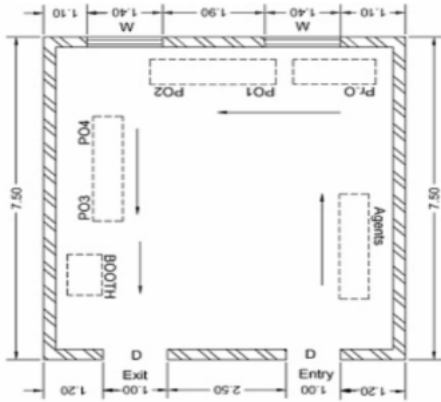

Google Map View

Polling Station Building Front View

Polling Station Front View

Cad View

Key MAP View

- (a) LandMarks
- (b) Road Names
- (c) Traffic Flow

1 பெயர் : ராஜலெட்சுமி தந்தை பெயர்: சந்திரசேகரன் வீட்டு எண் : 2-50-2 வயது : 24 பாலினம் : பெண் Photo is available	XUO1521160	2 பெயர் : லெட்சுமணன் தந்தை பெயர்: குணசேகரன் வீட்டு எண் : 2-94 வயது : 31 பாலினம் : ஆண் Photo is available	XUO0485953	3 பெயர் : மணிவண்ணன் தந்தை பெயர்: கணேசன் வீட்டு எண் : 2-254 வயது : 51 பாலினம் : ஆண் Photo is available	XUO0112821
4 பெயர் : செல்வி கணவர் பெயர்: மணிவண்ணன் வீட்டு எண் : 2-254 வயது : 45 பாலினம் : பெண் Photo is available	XUO0112839	5 பெயர் : வெற்றிவேல் தந்தை பெயர்: வேதையன் வீட்டு எண் : 3-51 வயது : 38 பாலினம் : ஆண் Photo is available	XUO0235457	6 பெயர் : சசீலா கணவர் பெயர்: சுப்ரமணியன் வீட்டு எண் : 3-155 வயது : 45 பாலினம் : பெண் Photo is available	XUO0111930
7 பெயர் : சங்கீதா கணவர் பெயர்: செளந்தரராஜன் வீட்டு எண் : 3/215 வயது : 29 பாலினம் : பெண் Photo is available	XUO0551705	8 பெயர் : கார்த்திகா கணவர் பெயர்: சரவணன் வீட்டு எண் : 3-274 வயது : 27 பாலினம் : பெண் Photo is available	XUO0775619	9 பெயர் : அமுதா தந்தை பெயர்: ரவிக்குமார் வீட்டு எண் : 3-299-1 வயது : 41 பாலினம் : பெண் Photo is available	XUO0586974
10 பெயர் : குழந்தைவேல் தந்தை பெயர்: ரெங்கசாமி வீட்டு எண் : 4-10 வயது : 33 பாலினம் : ஆண் Photo is available	XUO0402214	11 பெயர் : இன்பவல்லி கணவர் பெயர்: ரெங்கசாமி வீட்டு எண் : 4-11 வயது : 55 பாலினம் : பெண் Photo is available	XUO0941526	12 பெயர் : சுகுணா கணவர் பெயர்: வெங்கட்ராமன் வீட்டு எண் : 4/51 வயது : 30 பாலினம் : பெண் Photo is available	XUO1682319
13 பெயர் : தமிழ்மணி தந்தை பெயர்: அய்யாக்கண்ணு வீட்டு எண் : 4-54 வயது : 38 பாலினம் : ஆண் Photo is available	XUO0292573	14 பெயர் : சூதா தந்தை பெயர்: அய்யாக்கண்ணு வீட்டு எண் : 4-54 வயது : 34 பாலினம் : பெண் Photo is available	XUO0292581	15 பெயர் : உஷா கணவர் பெயர்: சண்முகானந்தம் வீட்டு எண் : 4/54-1 வயது : 34 பாலினம் : பெண் Photo is available	XUO1587344
16 பெயர் : யோகேஸ்வரி கணவர் பெயர்: மோகன் வீட்டு எண் : 4-59 வயது : 39 பாலினம் : பெண் Photo is available	XUO1475144	17 பெயர் : முருகதாஸ் தந்தை பெயர்: சொக்கலிங்கம் வீட்டு எண் : 5 வயது : 52 பாலினம் : ஆண் Photo is available	XUO0357343	18 பெயர் : ரேவதி கணவர் பெயர்: முருகதாஸ் வீட்டு எண் : 5 வயது : 45 பாலினம் : பெண் Photo is available	XUO0357350
19 பெயர் : சண்முகசுந்தரம் தந்தை பெயர்: கிருஷ்ணமூர்த்தி வீட்டு எண் : 5 வயது : 39 பாலினம் : ஆண் Photo is available	XUO0208157	20 பெயர் : தமிழ்ச்செல்வி கணவர் பெயர்: கனகசபை வீட்டு எண் : 5/1 வயது : 58 பாலினம் : பெண் Photo is available	SWZ1389055	21 பெயர் : ராமதுரை தந்தை பெயர்: முருகையாப்பிள்ளை வீட்டு எண் : 5-2 வயது : 58 பாலினம் : ஆண் Photo is available	BNG1329176
22 பெயர் : சசிகுமாரி கணவர் பெயர்: ராமதுரை வீட்டு எண் : 5-2 வயது : 46 பாலினம் : பெண் Photo is available	BNG4996377	23 பெயர் : பொற்கொடி கணவர் பெயர்: வடிவேல் வீட்டு எண் : 5-3 வயது : 74 பாலினம் : பெண் Photo is available	XUO0112052	24 பெயர் : பாலசுந்தரி கணவர் பெயர்: தமிழ்செல்வன் வீட்டு எண் : 5-3-3 வயது : 44 பாலினம் : பெண் Photo is available	XUO0112227
25 பெயர் : சாந்தி கணவர் பெயர்: சித்திரவேல் வீட்டு எண் : 5-3-3 வயது : 43 பாலினம் : பெண் Photo is available	XUO0112235	26 பெயர் : மகாலிங்கம் தந்தை பெயர்: மாணிக்கம்பிள்ளை வீட்டு எண் : 5-4 வயது : 73 பாலினம் : ஆண் Photo is available	XUO0941567	27 பெயர் : தமிழரசி கணவர் பெயர்: மகாலிங்கம் வீட்டு எண் : 5-4 வயது : 70 பாலினம் : பெண் Photo is available	XUO0112185
28 பெயர் : முருகானந்தம் தந்தை பெயர்: மகாலிங்கம் வீட்டு எண் : 5-4 வயது : 51 பாலினம் : ஆண் Photo is available	XUO0517847	29 பெயர் : கார்த்திக் தந்தை பெயர்: மகாலிங்கம் வீட்டு எண் : 5-4 வயது : 44 பாலினம் : ஆண் Photo is available	XUO0517862	30 பெயர் : மாசிலாமணி தந்தை பெயர்: சந்தனசாமி வீட்டு எண் : 5-4A வயது : 84 பாலினம் : ஆண் Photo is available	BNG4996385