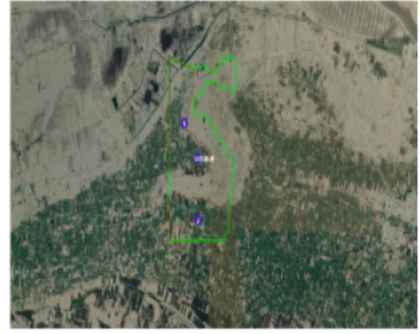

Google Map View