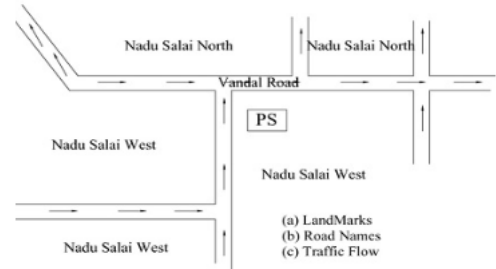

Cad View

Key MAP View