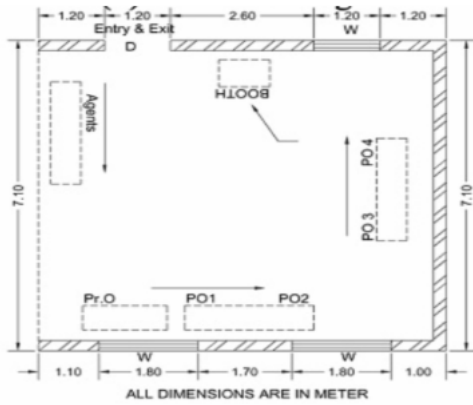

Google Map View

Polling Station Building Front View

Polling Station Front View

Cad View

Key MAP View

சட்டமன்றத் தொகுதியின் எண் மற்றும் பெயர் : 165-வேதாரண்யம்
பிரிவு எண் மற்றும் பெயர் 1-செம்போடை (வ.கி) மற்றும் (ஊ), தெற்குக்காடு வார்டு:2