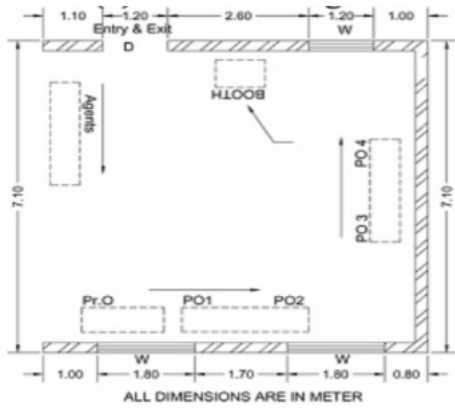

Google Map View

Polling Station Building Front View

Polling Station Front View

Cad View

Key MAP View

1 பெயர் : நித்யா கணவர் பெயர்: விசாகன் வீட்டு எண் : 1-50-3 வயது : 37 பாலினம் : பெண் Photo is available	XUO0431072	2 பெயர் : சுகுணா ப கணவர் பெயர்: நாகராஜன் வீட்டு எண் : 1/50-3 வயது : 34 பாலினம் : பெண் Photo is available	XUO0431080	3 பெயர் : மோகனாம்பிகா கணவர் பெயர்: செல்வகுமார் வீட்டு எண் : 1/130-2 வயது : 33 பாலினம் : பெண் Photo is available	XUO1591932
4 பெயர் : சித்ரா கணவர் பெயர்: ராஜேந்திரன் வீட்டு எண் : 1/167-1 வயது : 39 பாலினம் : பெண் Photo is available	XUO1618529	5 பெயர் : சுப்பிரமணியன் தந்தை பெயர்: கணேசன் வீட்டு எண் : 1-290 வயது : 61 பாலினம் : ஆண் Photo is available	XUO1032192	6 பெயர் : பிரியா தந்தை பெயர்: சுப்பிரமணியன் வீட்டு எண் : 1-290 வயது : 29 பாலினம் : பெண் Photo is available	XUO0520510
7 பெயர் : இராஜா தந்தை பெயர்: சந்திரசேகரன் வீட்டு எண் : 1-314 வயது : 51 பாலினம் : ஆண் Photo is available	BNG5023171	8 பெயர் : கௌரி தந்தை பெயர்: சிவனேஷ் வரன் வீட்டு எண் : 2/111-1 வயது : 25 பாலினம் : பெண் Photo is available	XUO1618453	9 பெயர் : விமலா கணவர் பெயர்: விஜயகுமார் வீட்டு எண் : 2-132 வயது : 38 பாலினம் : பெண் Photo is available	XUO0236067
10 பெயர் : இலக்கியா கணவர் பெயர்: மதன்ராஜ் வீட்டு எண் : 2/155 வயது : 31 பாலினம் : பெண் Photo is available	XUO0553735	11 பெயர் : ரேவதி கணவர் பெயர்: முருகையன் வீட்டு எண் : 2/259-1 வயது : 32 பாலினம் : பெண் Photo is available	XUO0425553	12 பெயர் : விஜயா தந்தை பெயர்: சுப்பிரமணியன் வீட்டு எண் : 3 வயது : 31 பாலினம் : பெண் Photo is available	XUO0404186
13 பெயர் : சோமசுந்தரம் தந்தை பெயர்: பெத்தபெருமாள் வீட்டு எண் : 3-2 வயது : 76 பாலினம் : ஆண் Photo is available	XUO1032200	14 பெயர் : சாந்தா கணவர் பெயர்: சோமசுந்தரம் வீட்டு எண் : 3-2 வயது : 69 பாலினம் : பெண் Photo is available	XUO1032218	15 பெயர் : கண்ணன் தந்தை பெயர்: சோமசுந்தரம் வீட்டு எண் : 3-2 வயது : 46 பாலினம் : ஆண் Photo is available	BNG1334911
16 பெயர் : வள்ளி கணவர் பெயர்: கண்ணன் வீட்டு எண் : 3-2-1 வயது : 39 பாலினம் : பெண் Photo is available	XUO0211425	17 பெயர் : காமாட்சி கணவர் பெயர்: தருமையன் வீட்டு எண் : 3-4 வயது : 79 பாலினம் : பெண் Photo is available	XUO0017665	18 பெயர் : முத்தம்மாள் கணவர் பெயர்: காளியப்பன் வீட்டு எண் : 3-5 வயது : 71 பாலினம் : பெண் Photo is available	XUO1032226
19 பெயர் : ஆண்டாள் கணவர் பெயர்: சிங்காரவேல் வீட்டு எண் : 3-5 வயது : 66 பாலினம் : பெண் Photo is available	XUO0116160	20 பெயர் : இராஜேஸ்வரி கணவர் பெயர்: சங்கர் வீட்டு எண் : 3-5 வயது : 46 பாலினம் : பெண் Photo is available	XUO0211458	21 பெயர் : சங்கரன் தந்தை பெயர்: சிங்காரவேலு வீட்டு எண் : 3-5 வயது : 43 பாலினம் : ஆண் Photo is available	XUO0431114
22 பெயர் : பிச்சையம்மாள் கணவர் பெயர்: குருசாமி வீட்டு எண் : 3-6 வயது : 77 பாலினம் : பெண் Photo is available	XUO1032242	23 பெயர் : வீரமணி தந்தை பெயர்: குருசாமி வீட்டு எண் : 3-6 வயது : 55 பாலினம் : ஆண் Photo is available	XUO1032259	24 பெயர் : தமிழ்ச்செல்வி கணவர் பெயர்: வீரமணி வீட்டு எண் : 3-6 வயது : 46 பாலினம் : பெண் Photo is available	BNG1326826
25 பெயர் : பவித்ரன் தந்தை பெயர்: வீரமணி வீட்டு எண் : 3/6 வயது : 22 பாலினம் : ஆண் Photo is available	XUO1628254	26 பெயர் : துர்க்கேந்திரன் தந்தை பெயர்: கந்தசாமி வீட்டு எண் : 3-7 வயது : 64 பாலினம் : ஆண் Photo is available	XUO1032267	27 பெயர் : அஞ்சம்மாள் கணவர் பெயர்: துர்க்கேந்திரன் வீட்டு எண் : 3-7 வயது : 52 பாலினம் : பெண் Photo is available	XUO1032275
28 பெயர் : சிவா தந்தை பெயர்: துர்க்கேந்திரன் வீட்டு எண் : 3-7 வயது : 34 பாலினம் : ஆண் Photo is available	XUO0116376	29 பெயர் : வேதையன் தந்தை பெயர்: பழனியப்பக்கவுண்டர் வீட்டு எண் : 3-8 வயது : 76 பாலினம் : ஆண் Photo is available	XUO1032283	30 பெயர் : குப்பம்மாள் கணவர் பெயர்: வேதையன் வீட்டு எண் : 3-8 வயது : 71 பாலினம் : பெண் Photo is available	XUO1032291