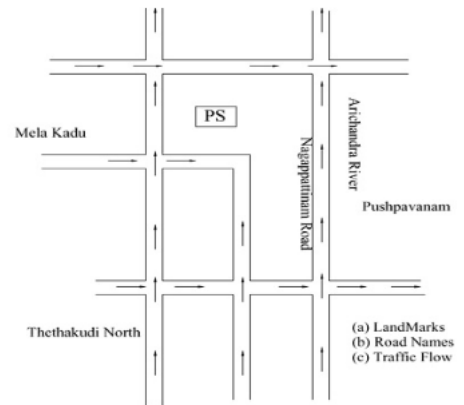

Cad View

Key MAP View