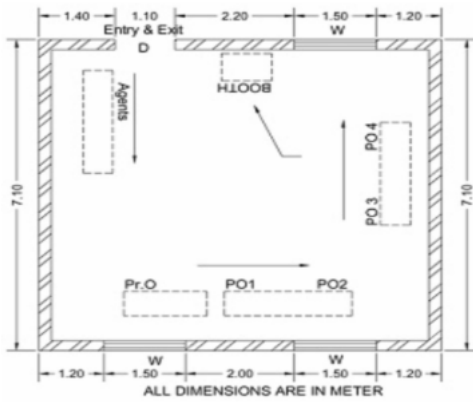

கையொப்பம்

Nazri Naksha

Google Map View

Polling Station Building Front View

Polling Station Front View

Cad View

Key MAP View

சட்டமன்றத் தொகுதியின் எண் மற்றும் பெயர் : 165-வேதாரண்யம் மற்றும் பெயர் 1-செம்போடை (வ.கி) மற்றும் (ஊ), கொட்டாரங்காடு வார்டு:4 பிரிவு எண் மற்றும் பெயர்