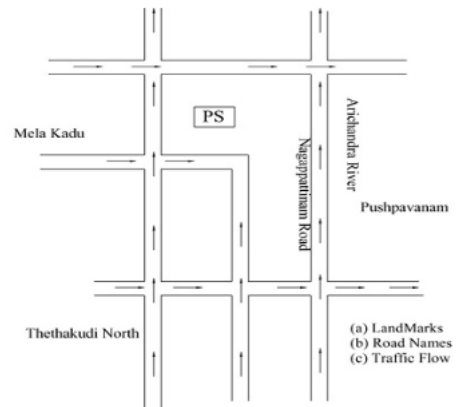

கையொப்பம்

Nazri Naksha

Google Map View

Polling Station Building Front View

Polling Station Front View

Cad View

Key MAP View

சட்டமன்றத் தொகுதியின் எண் மற்றும் பெயர் : 165-வேதாரண்யம் மற்றும் பெயர் 1-செம்போடை (வ.கி) மற்றும் (ஊ), கொட்டாரங்காடு வார்டு:4 பிரிவு எண் மற்றும் பெயர்