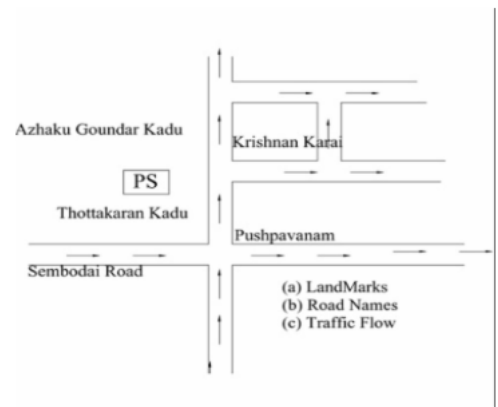

Google Map View

Polling Station Building Front View

Polling Station Front View

Cad View

Key MAP View

சட்டமன்றத் தொகுதியின் எண் மற்றும் பெயர் : 165-வேதாரண்யம் மற்றும் பெயர் 1-புஷ்பவனம் (வ.கி) மற்றும் (ஊ), கிருஷ்ணன் கரை கோவில் தெரு வார்டு : 1