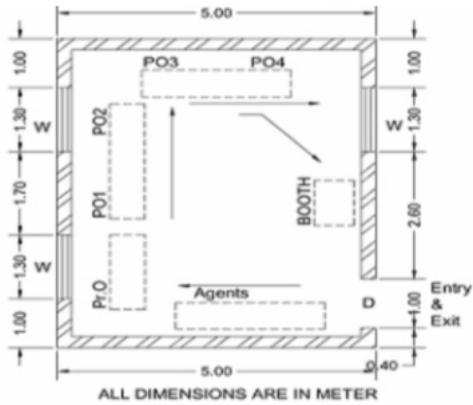

Google Map View

Polling Station Building Front View

Polling Station Front View

Cad View

Key MAP View

சட்டமன்றத் தொகுதியின் எண் மற்றும் பெயர் : 165-வேதாரண்யம் மற்றும் பெயர் 1-புஷ்பவனம் (வ.கி) மற்றும் (ஊ), பண்டாரத்தான் காடு வார்டு : 3