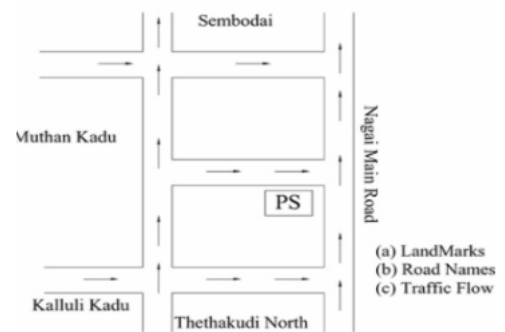

Cad View

Key MAP View