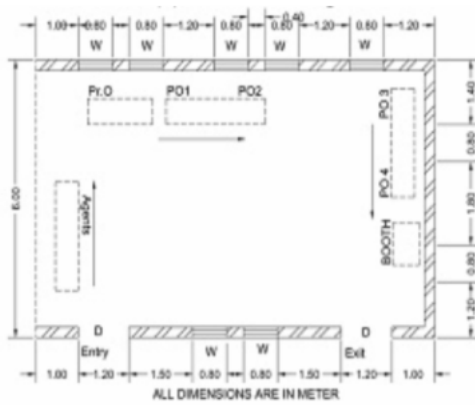

Google Map View

Polling Station Building Front View

Polling Station Front View

Cad View

Key MAP View

சட்டமன்றத் தொகுதியின் எண் மற்றும் பெயர் : 165-வேதாரண்யம் பிரிவு எண் மற்றும் பெயர் 1-தேத்தாகுடி வடக்கு சேத்தி (வ.கி) மற்றும் (ஊ), தேத்தாகுடி வடக்கு வார்டு:3