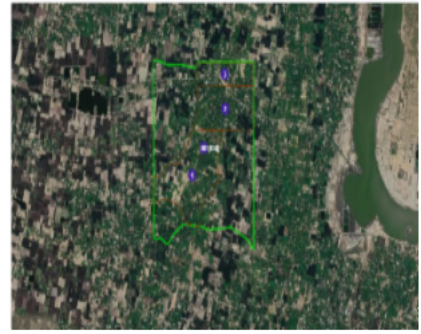

3. வாக்குச் சாவடியின் விவரங்கள்

<p>வாக்குச் சாவடியின் எண் மற்றும் பெயர் :</p> <p>96 - சீதாலெட்சுமி உதவி நடுநிலைப்பள்ளி (மேற்கு புற ஆர்சிசி பில்லிங், கிழக்கு பார்த்தது, வடக்கு மூலை), அரக்கரை தேத்தாகுடி வடக்கு.</p> <p>வாக்குச் சாவடியின் முகவரி :</p> <p>சீதாலெட்சுமி உதவி பெறும் நடுநிலைப்பள்ளி, அரக்கரை, தேத்தாக்குடி வடக்கு.</p>	<p>வாக்குச் சாவடியின் வகைப்பாடு (ஆண்/பெண்/பொது)</p>	<p>பொது</p>
	<p>துணை வாக்குச் சாவடிகளின் எண்ணிக்கை :</p>	<p>0</p>

Google Map View

Polling Station Building Front View

Polling Station Front View

Cad View

Key MAP View

சட்டமன்றத் தொகுதியின் எண் மற்றும் பெயர் : 165-வேதாரண்யம் பிரிவு எண் மற்றும் பெயர் 1-தேத்தாகுடி வடக்கு சேத்தி (வ.கி) மற்றும் (ஊ), தேத்தாகுடி வடக்கு வார்டு:3