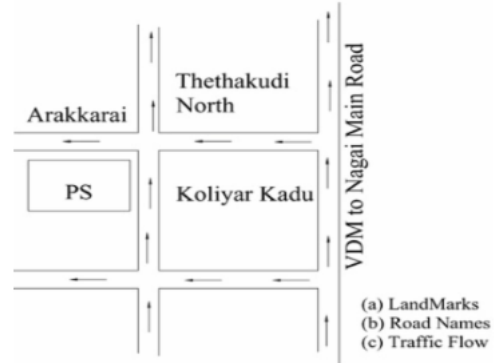

Google Map View

Polling Station Building Front View

Polling Station Front View

Cad View

Key MAP View

1 பெயர் : முகுந்தன் தந்தை பெயர்: முருகேசன் வீட்டு எண் : 1/195 எ வயது : 22 பாலினம் : ஆண் Photo is available	XUO1664176	2 பெயர் : இளவரசி தந்தை பெயர்: ராஜரெத்தினம் வீட்டு எண் : 2-175 வயது : 32 பாலினம் : பெண் Photo is available	XUO0301010	3 பெயர் : தர்மாவதி கணவர் பெயர்: ஆனந்தராசு வீட்டு எண் : 2-184பி வயது : 47 பாலினம் : பெண் Photo is available	XUO0702811
4 பெயர் : ஆனந்தராசு தந்தை பெயர்: ஞானசேகரன் வீட்டு எண் : 2-184-பி வயது : 48 பாலினம் : ஆண் Photo is available	XUO0702621	5 பெயர் : சரத்குமார் தந்தை பெயர்: ராஜேந்திரன் வீட்டு எண் : 2-185 வயது : 34 பாலினம் : ஆண் Photo is available	XUO0301051	6 பெயர் : ரமேஷ் க தந்தை பெயர்: கண்ணன் வீட்டு எண் : 2/192 வயது : 32 பாலினம் : ஆண் Photo is available	XUO0300939
7 பெயர் : திவேக் தந்தை பெயர்: பங்கஜம் வீட்டு எண் : 2-192 வயது : 28 பாலினம் : ஆண் Photo is available	XUO0591594	8 பெயர் : கீர்த்திவாசன் தந்தை பெயர்: சாமியப்பன் வீட்டு எண் : 2-200 வயது : 32 பாலினம் : ஆண் Photo is available	XUO0301028	9 பெயர் : மேகலா கணவர் பெயர்: ரமேஷ் வீட்டு எண் : 2-213 வயது : 41 பாலினம் : பெண் Photo is available	XUO0300863
10 பெயர் : வைத்தியநாதன் தந்தை பெயர்: சுப்பையன் வீட்டு எண் : 2-219 வயது : 73 பாலினம் : ஆண் Photo is available	XUO0591578	11 பெயர் : செந்தில் தந்தை பெயர்: வைத்தியநாதன் வீட்டு எண் : 2-219B வயது : 45 பாலினம் : ஆண் Photo is available	XUO0591560	12 பெயர் : அபிநயா தந்தை பெயர்: அன்பழகன் வீட்டு எண் : 2-222 வயது : 29 பாலினம் : பெண் Photo is available	XUO0748228
13 பெயர் : கலைமதி கணவர் பெயர்: தம்பித்துரை வீட்டு எண் : 2-230C வயது : 41 பாலினம் : பெண் Photo is available	XUO0300988	14 பெயர் : செல்வகுமார் நாகேந்திரன் தந்தை பெயர்: நாகேந்திரன் வீட்டு எண் : 2-245 வயது : 33 பாலினம் : ஆண் Photo is available	XUO0300897	15 பெயர் : கலையரசன் தந்தை பெயர்: முருகேசன் வீட்டு எண் : 2-261 வயது : 32 பாலினம் : ஆண் Photo is available	XUO0301135
16 பெயர் : முத்தமிழன் தந்தை பெயர்: சிங்காரவேல் வீட்டு எண் : 2-262 வயது : 33 பாலினம் : ஆண் Photo is available	XUO0300889	17 பெயர் : கோபிநாதன் தந்தை பெயர்: இராமையன் வீட்டு எண் : 2-279A வயது : 51 பாலினம் : ஆண் Photo is available	XUO0300947	18 பெயர் : லலிதா கணவர் பெயர்: கோபிநாதன் வீட்டு எண் : 2-279A வயது : 45 பாலினம் : பெண் Photo is available	XUO0300954
19 பெயர் : ராஜகுமாரி கணவர் பெயர்: இளவரசன் வீட்டு எண் : 2-289 வயது : 45 பாலினம் : பெண் Photo is available	XUO0300905	20 பெயர் : சுகன் தந்தை பெயர்: தமிழ்ச்செல்வன் வீட்டு எண் : 2-290 வயது : 32 பாலினம் : ஆண் Photo is available	XUO0301044	21 பெயர் : இந்திரா கணவர் பெயர்: சீனிவாசன் வீட்டு எண் : 2-295 வயது : 33 பாலினம் : பெண் Photo is available	XUO0301069
22 பெயர் : மகாராணி கணவர் பெயர்: இராதாகிருஷ்ணன் வீட்டு எண் : 2-304 வயது : 40 பாலினம் : பெண் Photo is available	XUO0212977	23 பெயர் : இராமதாஸ் தந்தை பெயர்: சோமு வீட்டு எண் : 2-304 வயது : 37 பாலினம் : ஆண் Photo is available	XUO0212969	24 பெயர் : வெற்றிவேல் தந்தை பெயர்: அன்பழகன் வீட்டு எண் : 3-3 வயது : 26 பாலினம் : ஆண் Photo is available	XUO0699009
25 பெயர் : சிவா தந்தை பெயர்: கோதண்டபாணி வீட்டு எண் : 3-13 வயது : 33 பாலினம் : ஆண் Photo is available	XUO0301093	26 பெயர் : அரவிந்த் சுந்தரமூர்த்தி தந்தை பெயர்: சுந்தரமூர்த்தி வீரசிங்கம் வீட்டு எண் : 3-27 வயது : 32 பாலினம் : ஆண் Photo is available	XUO0300962	27 பெயர் : மணிமேகலை கணவர் பெயர்: மனோகரன் வீட்டு எண் : 3-43 வயது : 45 பாலினம் : பெண் Photo is available	XUO1611987
28 பெயர் : அபிராமி தந்தை பெயர்: ராஜேந்தரன் வீட்டு எண் : 3-44ஏ வயது : 23 பாலினம் : பெண் Photo is available	XUO1590694	29 பெயர் : மாதவன் தந்தை பெயர்: வேலாயுதம் வீட்டு எண் : 3-55 வயது : 36 பாலினம் : ஆண் Photo is available	XUO0301143	30 பெயர் : சரத்பாபு தந்தை பெயர்: வேலாயுதம் வீட்டு எண் : 3-55 வயது : 33 பாலினம் : ஆண் Photo is available	XUO0591586