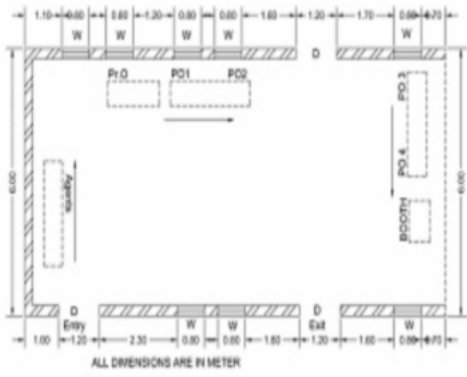

Google Map View

Polling Station Building Front View

Polling Station Front View

Cad View

Key MAP View

1 பெயர் : முகுந்தன் தந்தை பெயர்: முருகேசன் வீட்டு எண் : 1/195 எ வயது : 22 பாலினம் : ஆண் Photo is available	XUO1664176	2 பெயர் : இளவரசி தந்தை பெயர்: ராஜரெத்தினம் வீட்டு எண் : 2-175 வயது : 32 பாலினம் : பெண் Photo is available	XUO0301010	3 பெயர் : தர்மாவதி கணவர் பெயர்: ஆனந்தராசு வீட்டு எண் : 2-184பி வயது : 47 பாலினம் : பெண் Photo is available	XUO0702811
4 பெயர் : ஆனந்தராசு தந்தை பெயர்: ஞானசேகரன் வீட்டு எண் : 2-184-பி வயது : 48 பாலினம் : ஆண் Photo is available	XUO0702621	5 பெயர் : சரத்குமார் தந்தை பெயர்: ராஜேந்திரன் வீட்டு எண் : 2-185 வயது : 34 பாலினம் : ஆண் Photo is available	XUO0301051	6 பெயர் : ரமேஷ் க தந்தை பெயர்: கண்ணன் வீட்டு எண் : 2/192 வயது : 32 பாலினம் : ஆண் Photo is available	XUO0300939
7 பெயர் : திவேக் தந்தை பெயர்: பங்கஜம் வீட்டு எண் : 2-192 வயது : 28 பாலினம் : ஆண் Photo is available	XUO0591594	8 பெயர் : கீர்த்திவாசன் தந்தை பெயர்: சாமியப்பன் வீட்டு எண் : 2-200 வயது : 32 பாலினம் : ஆண் Photo is available	XUO0301028	9 பெயர் : மேகலா கணவர் பெயர்: ரமேஷ் வீட்டு எண் : 2-213 வயது : 41 பாலினம் : பெண் Photo is available	XUO0300863
10 பெயர் : வைத்தியநாதன் தந்தை பெயர்: சுப்பையன் வீட்டு எண் : 2-219 வயது : 73 பாலினம் : ஆண் Photo is available	XUO0591578	11 பெயர் : செந்தில் தந்தை பெயர்: வைத்தியநாதன் வீட்டு எண் : 2-219B வயது : 45 பாலினம் : ஆண் Photo is available	XUO0591560	12 பெயர் : அபிநயா தந்தை பெயர்: அன்பழகன் வீட்டு எண் : 2-222 வயது : 29 பாலினம் : பெண் Photo is available	XUO0748228
13 பெயர் : கலைமதி கணவர் பெயர்: தம்பித்துரை வீட்டு எண் : 2-230C வயது : 41 பாலினம் : பெண் Photo is available	XUO0300988	14 பெயர் : செல்வகுமார் நாகேந்திரன் தந்தை பெயர்: நாகேந்திரன் வீட்டு எண் : 2-245 வயது : 33 பாலினம் : ஆண் Photo is available	XUO0300897	15 பெயர் : கலையரசன் தந்தை பெயர்: முருகேசன் வீட்டு எண் : 2-261 வயது : 32 பாலினம் : ஆண் Photo is available	XUO0301135
16 பெயர் : முத்தமிழன் தந்தை பெயர்: சிங்காரவேல் வீட்டு எண் : 2-262 வயது : 33 பாலினம் : ஆண் Photo is available	XUO0300889	17 பெயர் : கோபிநாதன் தந்தை பெயர்: இராமையன் வீட்டு எண் : 2-279A வயது : 51 பாலினம் : ஆண் Photo is available	XUO0300947	18 பெயர் : லலிதா கணவர் பெயர்: கோபிநாதன் வீட்டு எண் : 2-279A வயது : 45 பாலினம் : பெண் Photo is available	XUO0300954
19 பெயர் : ராஜகுமாரி கணவர் பெயர்: இளவரசன் வீட்டு எண் : 2-289 வயது : 45 பாலினம் : பெண் Photo is available	XUO0300905	20 பெயர் : சுகன் தந்தை பெயர்: தமிழ்ச்செல்வன் வீட்டு எண் : 2-290 வயது : 32 பாலினம் : ஆண் Photo is available	XUO0301044	21 பெயர் : இந்திரா கணவர் பெயர்: சீனிவாசன் வீட்டு எண் : 2-295 வயது : 33 பாலினம் : பெண் Photo is available	XUO0301069
22 பெயர் : மகாராணி கணவர் பெயர்: இராதாகிருஷ்ணன் வீட்டு எண் : 2-304 வயது : 40 பாலினம் : பெண் Photo is available	XUO0212977	23 பெயர் : இராமதாஸ் தந்தை பெயர்: சோமு வீட்டு எண் : 2-304 வயது : 37 பாலினம் : ஆண் Photo is available	XUO0212969	24 பெயர் : வெற்றிவேல் தந்தை பெயர்: அன்பழகன் வீட்டு எண் : 3-3 வயது : 26 பாலினம் : ஆண் Photo is available	XUO0699009
25 பெயர் : சிவா தந்தை பெயர்: கோதண்டபாணி வீட்டு எண் : 3-13 வயது : 33 பாலினம் : ஆண் Photo is available	XUO0301093	26 பெயர் : அரவிந்த் சுந்தரமூர்த்தி தந்தை பெயர்: சுந்தரமூர்த்தி வீரசிங்கம் வீட்டு எண் : 3-27 வயது : 32 பாலினம் : ஆண் Photo is available	XUO0300962	27 பெயர் : மணிமேகலை கணவர் பெயர்: மனோகரன் வீட்டு எண் : 3-43 வயது : 45 பாலினம் : பெண் Photo is available	XUO1611987
28 பெயர் : அபிராமி தந்தை பெயர்: ராஜேந்தரன் வீட்டு எண் : 3-44ஏ வயது : 23 பாலினம் : பெண் Photo is available	XUO1590694	29 பெயர் : மாதவன் தந்தை பெயர்: வேலாயுதம் வீட்டு எண் : 3-55 வயது : 36 பாலினம் : ஆண் Photo is available	XUO0301143	30 பெயர் : சரத்பாபு தந்தை பெயர்: வேலாயுதம் வீட்டு எண் : 3-55 வயது : 33 பாலினம் : ஆண் Photo is available	XUO0591586