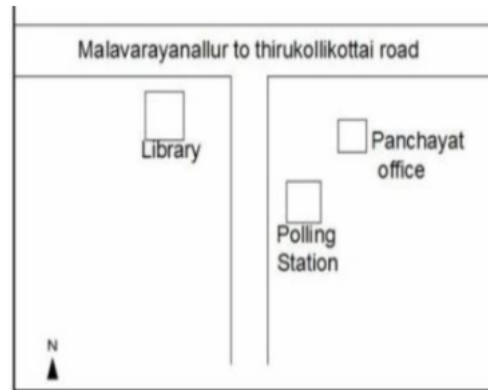

Key MAP View