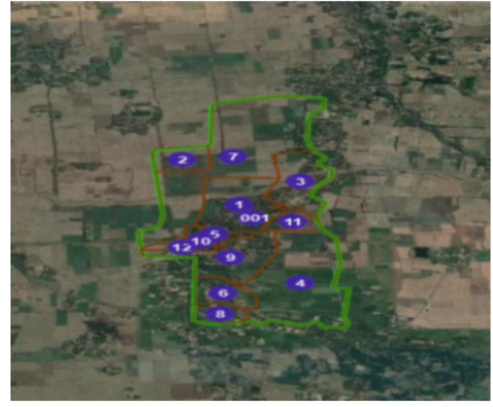

Google Map View