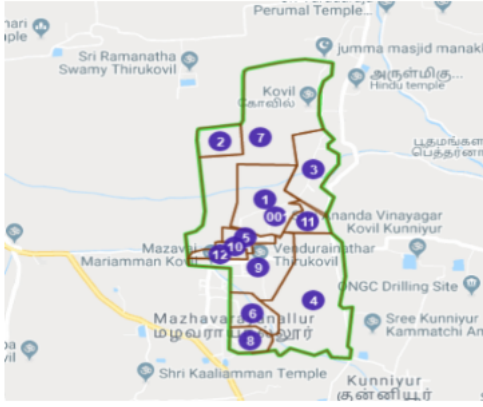

Nazri Naksha