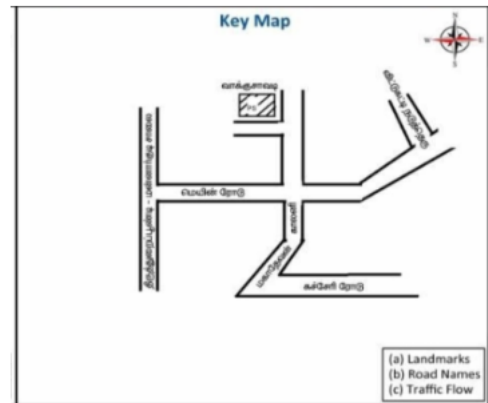

Elevation

Polling Station Front View

Elevation

Cad View

Key MAP View

சட்டமன்றத் தொகுதியின் எண் மற்றும் பெயர் : 166-திருத்தறைபூண்டி பிரிவு எண் மற்றும் பெயர் 1-தீவாம்பாள்புரம் (வ.கி) மற்றும் (ஊ), விட்டுகட்டி நடுத்தெரு வார்டு- 2