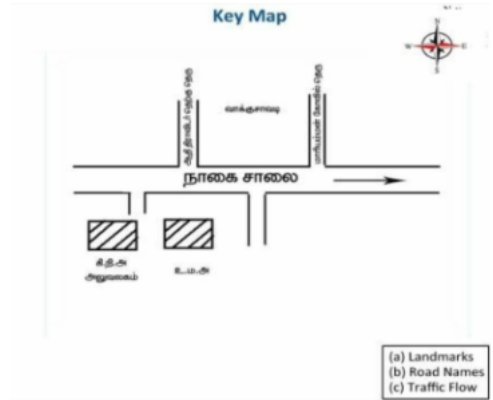

Key MAP View