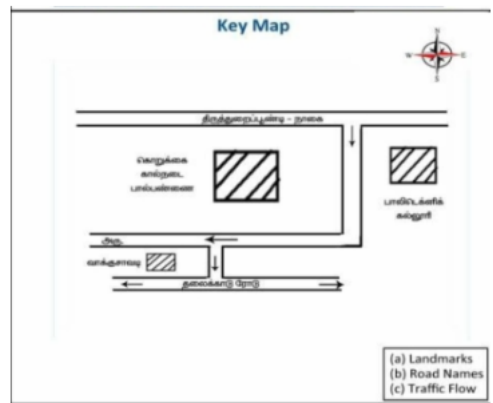

Google Map View

Polling Station Building Front View

Polling Station Front View

Cad View

Key MAP View

1 பெயர் : ராமசாமி தந்தை பெயர்: காத்தமுத்து வீட்டு எண் : 1 வயது : 78 பாலினம் : ஆண்	WXJ0118489 Photo is available	2 பெயர் : பூஷ்பவள்ளி கணவர் பெயர்: சுப்ரமணியன் வீட்டு எண் : 1 வயது : 75 பாலினம் : பெண்	WXJ0404269 Photo is available	3 பெயர் : ஞானாமாள் கணவர் பெயர்: சுப்பிரமணியன் வீட்டு எண் : 1 வயது : 71 பாலினம் : பெண்	WXJ0118570 Photo is available
4 பெயர் : ராசம்மாள் கணவர் பெயர்: குணசேகரன் வீட்டு எண் : 1 வயது : 62 பாலினம் : பெண்	WXJ1331768 Photo is available	5 பெயர் : வனிதா கணவர் பெயர்: சிதம்பரம் வீட்டு எண் : 1 வயது : 46 பாலினம் : பெண்	WXJ0213595 Photo is available	6 பெயர் : அறிவுழகன் தந்தை பெயர்: லெட்சுமணன் வீட்டு எண் : 1 வயது : 44 பாலினம் : ஆண்	WXJ0600999 Photo is available
7 பெயர் : சாந்தி கணவர் பெயர்: சக்திவேல் வீட்டு எண் : 1 வயது : 44 பாலினம் : பெண்	WXJ0863100 Photo is available	8 பெயர் : மகேந்திரன் தந்தை பெயர்: குணசேகரன் வீட்டு எண் : 1 வயது : 41 பாலினம் : ஆண்	WXJ0336370 Photo is available	9 பெயர் : வீரச்செல்வி கணவர் பெயர்: ஐயப்பன் வீட்டு எண் : 1 வயது : 36 பாலினம் : பெண்	WXJ0213512 Photo is available
10 பெயர் : ஏசுதாஸ் தந்தை பெயர்: முருகையன் வீட்டு எண் : 1 வயது : 36 பாலினம் : ஆண்	WXJ0754861 Photo is available	11 பெயர் : சீதா கணவர் பெயர்: மகேந்திரன் வீட்டு எண் : 1 வயது : 36 பாலினம் : பெண்	WXJ0336388 Photo is available	12 பெயர் : பிரகாஷ் தந்தை பெயர்: செல்வராஜ் வீட்டு எண் : 1 வயது : 35 பாலினம் : ஆண்	WXJ0403683 Photo is available
13 பெயர் : தேவசேனா கணவர் பெயர்: வெங்கட்ராமன் வீட்டு எண் : 1 வயது : 35 பாலினம் : பெண்	WXJ0600957 Photo is available	14 பெயர் : வனிதா கணவர் பெயர்: முருகையன் வீட்டு எண் : 1 வயது : 34 பாலினம் : பெண்	WXJ0863118 Photo is available	15 பெயர் : உதயகுமார் தந்தை பெயர்: கந்தசாமி வீட்டு எண் : 1 வயது : 31 பாலினம் : ஆண்	WXJ0600981 Photo is available
16 பெயர் : பவித்ரா கணவர் பெயர்: சிவா வீட்டு எண் : 1 வயது : 26 பாலினம் : பெண்	WXJ1994268 Photo is available	17 பெயர் : ரோஜா கணவர் பெயர்: ராஜா வீட்டு எண் : 1-35 வயது : 25 பாலினம் : பெண்	WXJ2100253 Photo is available	18 பெயர் : மாதவன் தந்தை பெயர்: குமரவேல் வீட்டு எண் : 1-292 வயது : 37 பாலினம் : ஆண்	WXJ0353045 Photo is available
19 பெயர் : செந்தில் தந்தை பெயர்: மீனாட்சிசுந்தரம் வீட்டு எண் : 1-311 வயது : 42 பாலினம் : ஆண்	WXJ0651042 Photo is available	20 பெயர் : சுப்ரமணியன் தந்தை பெயர்: ராமலிங்கம் வீட்டு எண் : 1-329 வயது : 45 பாலினம் : ஆண்	WXJ0312991 Photo is available	21 பெயர் : சும்தி கணவர் பெயர்: சுப்பிரமணியன் வீட்டு எண் : 1-329 வயது : 40 பாலினம் : பெண்	WXJ0213629 Photo is available
22 பெயர் : ராஜேஸ்வரகுமார் தந்தை பெயர்: இராமசாமி வீட்டு எண் : 1-331 வயது : 29 பாலினம் : பெண்	WXJ0824722 Photo is available	23 பெயர் : சக்திப்பிரியா கணவர் பெயர்: கார்த்திகேயன் வீட்டு எண் : 1/353 வயது : 31 பாலினம் : பெண்	WXJ2100261 Photo is available	24 பெயர் : இளம்பருதி தந்தை பெயர்: வீரசேகர் வீட்டு எண் : 1/362 வயது : 24 பாலினம் : ஆண்	WXJ2004448 Photo is available
25 பெயர் : ஜானகி கணவர் பெயர்: பாலசுப்பிரமணியன் வீட்டு எண் : 2 வயது : 80 பாலினம் : பெண்	WXJ1331784 Photo is available	26 பெயர் : குணசுந்தரி கணவர் பெயர்: ரெங்கசாமி வீட்டு எண் : 2 வயது : 63 பாலினம் : பெண்	CMQ3504503 Photo is available	27 பெயர் : விஜயா தந்தை பெயர்: வேதரத்தனம் வீட்டு எண் : 2 வயது : 48 பாலினம் : பெண்	CMQ1519727 Photo is available
28 பெயர் : பிரவின் தந்தை பெயர்: சுப்பையன் வீட்டு எண் : 2-1-4 வயது : 27 பாலினம் : ஆண்	WXJ0912071 Photo is available	29 பெயர் : மதுமிதா தந்தை பெயர்: தமிழரசன் வீட்டு எண் : 2/3 வயது : 22 பாலினம் : பெண்	WXJ2089902 Photo is available	30 பெயர் : சந்திரா தந்தை பெயர்: சங்கர் வீட்டு எண் : 2/4எர் வயது : 24 பாலினம் : பெண்	WXJ1993922 Photo is available