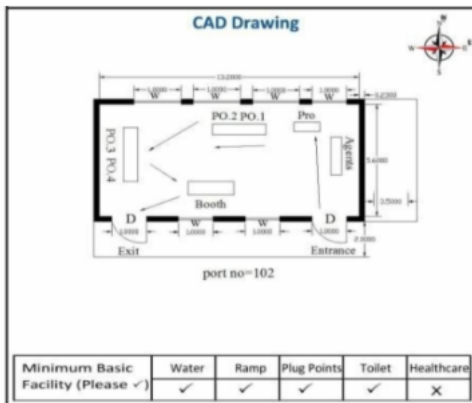

Google Map View

Polling Station Building Front View

Polling Station Front View

Cad View

Key MAP View

1 பெயர் : ராமசாமி தந்தை பெயர்: காத்தமுத்து வீட்டு எண் : 1 வயது : 78 பாலினம் : ஆண்	WXJ0118489 Photo is available	2 பெயர் : பூஷ்பவள்ளி கணவர் பெயர்: சுப்ரமணியன் வீட்டு எண் : 1 வயது : 75 பாலினம் : பெண்	WXJ0404269 Photo is available	3 பெயர் : ஞானாமாள் கணவர் பெயர்: சுப்பிரமணியன் வீட்டு எண் : 1 வயது : 71 பாலினம் : பெண்	WXJ0118570 Photo is available
4 பெயர் : ராசம்மாள் கணவர் பெயர்: குணசேகரன் வீட்டு எண் : 1 வயது : 62 பாலினம் : பெண்	WXJ1331768 Photo is available	5 பெயர் : வனிதா கணவர் பெயர்: சிதம்பரம் வீட்டு எண் : 1 வயது : 46 பாலினம் : பெண்	WXJ0213595 Photo is available	6 பெயர் : அறிவுழகன் தந்தை பெயர்: லெட்சுமணன் வீட்டு எண் : 1 வயது : 44 பாலினம் : ஆண்	WXJ0600999 Photo is available
7 பெயர் : சாந்தி கணவர் பெயர்: சக்திவேல் வீட்டு எண் : 1 வயது : 44 பாலினம் : பெண்	WXJ0863100 Photo is available	8 பெயர் : மகேந்திரன் தந்தை பெயர்: குணசேகரன் வீட்டு எண் : 1 வயது : 41 பாலினம் : ஆண்	WXJ0336370 Photo is available	9 பெயர் : வீரச்செல்வி கணவர் பெயர்: ஐயப்பன் வீட்டு எண் : 1 வயது : 36 பாலினம் : பெண்	WXJ0213512 Photo is available
10 பெயர் : ஏசுதாஸ் தந்தை பெயர்: முருகையன் வீட்டு எண் : 1 வயது : 36 பாலினம் : ஆண்	WXJ0754861 Photo is available	11 பெயர் : சீதா கணவர் பெயர்: மகேந்திரன் வீட்டு எண் : 1 வயது : 36 பாலினம் : பெண்	WXJ0336388 Photo is available	12 பெயர் : பிரகாஷ் தந்தை பெயர்: செல்வராஜ் வீட்டு எண் : 1 வயது : 35 பாலினம் : ஆண்	WXJ0403683 Photo is available
13 பெயர் : தேவசேனா கணவர் பெயர்: வெங்கட்ராமன் வீட்டு எண் : 1 வயது : 35 பாலினம் : பெண்	WXJ0600957 Photo is available	14 பெயர் : வனிதா கணவர் பெயர்: முருகையன் வீட்டு எண் : 1 வயது : 34 பாலினம் : பெண்	WXJ0863118 Photo is available	15 பெயர் : உதயகுமார் தந்தை பெயர்: கந்தசாமி வீட்டு எண் : 1 வயது : 31 பாலினம் : ஆண்	WXJ0600981 Photo is available
16 பெயர் : பவித்ரா கணவர் பெயர்: சிவா வீட்டு எண் : 1 வயது : 26 பாலினம் : பெண்	WXJ1994268 Photo is available	17 பெயர் : ரோஜா கணவர் பெயர்: ராஜா வீட்டு எண் : 1-35 வயது : 25 பாலினம் : பெண்	WXJ2100253 Photo is available	18 பெயர் : மாதவன் தந்தை பெயர்: குமரவேல் வீட்டு எண் : 1-292 வயது : 37 பாலினம் : ஆண்	WXJ0353045 Photo is available
19 பெயர் : செந்தில் தந்தை பெயர்: மீனாட்சிசுந்தரம் வீட்டு எண் : 1-311 வயது : 42 பாலினம் : ஆண்	WXJ0651042 Photo is available	20 பெயர் : சுப்ரமணியன் தந்தை பெயர்: ராமலிங்கம் வீட்டு எண் : 1-329 வயது : 45 பாலினம் : ஆண்	WXJ0312991 Photo is available	21 பெயர் : சும்தி கணவர் பெயர்: சுப்பிரமணியன் வீட்டு எண் : 1-329 வயது : 40 பாலினம் : பெண்	WXJ0213629 Photo is available
22 பெயர் : ராஜேஸ்வரகுமார் தந்தை பெயர்: இராமசாமி வீட்டு எண் : 1-331 வயது : 29 பாலினம் : பெண்	WXJ0824722 Photo is available	23 பெயர் : சக்திப்பிரியா கணவர் பெயர்: கார்த்திகேயன் வீட்டு எண் : 1/353 வயது : 31 பாலினம் : பெண்	WXJ2100261 Photo is available	24 பெயர் : இளம்பருதி தந்தை பெயர்: வீரசேகர் வீட்டு எண் : 1/362 வயது : 24 பாலினம் : ஆண்	WXJ2004448 Photo is available
25 பெயர் : ஜானகி கணவர் பெயர்: பாலசுப்பிரமணியன் வீட்டு எண் : 2 வயது : 80 பாலினம் : பெண்	WXJ1331784 Photo is available	26 பெயர் : குணசுந்தரி கணவர் பெயர்: ரெங்கசாமி வீட்டு எண் : 2 வயது : 63 பாலினம் : பெண்	CMQ3504503 Photo is available	27 பெயர் : விஜயா தந்தை பெயர்: வேதரத்தனம் வீட்டு எண் : 2 வயது : 48 பாலினம் : பெண்	CMQ1519727 Photo is available
28 பெயர் : பிரவின் தந்தை பெயர்: சுப்பையன் வீட்டு எண் : 2-1-4 வயது : 27 பாலினம் : ஆண்	WXJ0912071 Photo is available	29 பெயர் : மதுமிதா தந்தை பெயர்: தமிழரசன் வீட்டு எண் : 2/3 வயது : 22 பாலினம் : பெண்	WXJ2089902 Photo is available	30 பெயர் : சந்திரா தந்தை பெயர்: சங்கர் வீட்டு எண் : 2/4எர் வயது : 24 பாலினம் : பெண்	WXJ1993922 Photo is available