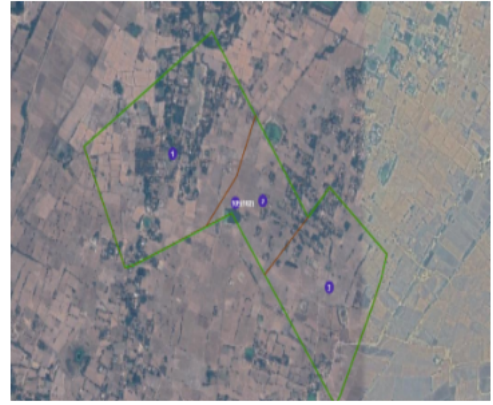

Google Map View