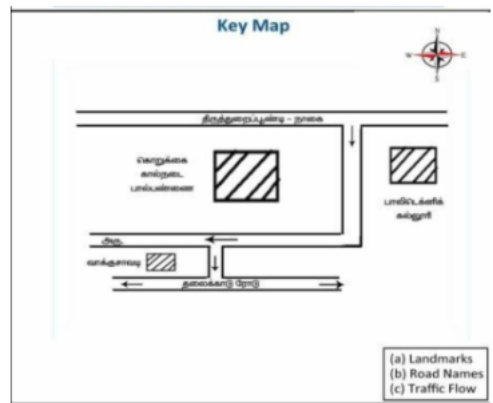

Google Map View

Polling Station Building Front View

Elevation

Polling Station Front View

Elevation

Cad View

Key MAP View

1 பெயர் : செல்வராஜ் தந்தை பெயர் : சிதம்பரம் வீட்டு எண் : 1 வயது : 66 பாலினம் : ஆண்	WXJ0118372 Photo is available	2 பெயர் : மல்லிகா கணவர் பெயர் : குமார் வீட்டு எண் : 1 வயது : 49 பாலினம் : பெண்	WXJ0118562 Photo is available	3 பெயர் : அர்ஜீன் தந்தை பெயர் : ரமேஷ் வீட்டு எண் : 1 வயது : 46 பாலினம் : ஆண்	WXJ0715268 Photo is available
4 பெயர் : ஜோதிபாசு தந்தை பெயர் : மாணிக்கம் வீட்டு எண் : 1 வயது : 44 பாலினம் : ஆண்	WXJ0312710 Photo is available	5 பெயர் : கீதா கணவர் பெயர் : அருள்தாசல் வீட்டு எண் : 1 வயது : 41 பாலினம் : பெண்	WXJ0404343 Photo is available	6 பெயர் : ராஜசேகர் தந்தை பெயர் : நாடிமுத்து வீட்டு எண் : 1 வயது : 34 பாலினம் : ஆண்	WXJ0213751 Photo is available
7 பெயர் : தமிழ்செல்வி தந்தை பெயர் : உத்திராபதி வீட்டு எண் : 1 வயது : 27 பாலினம் : பெண்	WXJ0991810 Photo is available	8 பெயர் : கீர்த்திகா தந்தை பெயர் : சுப்பிரமணியன் வீட்டு எண் : 1 வயது : 24 பாலினம் : பெண்	WXJ2013803 Photo is available	9 பெயர் : ஹரிணி தந்தை பெயர் : சுப்பிரமணியன் வீட்டு எண் : 1 வயது : 23 பாலினம் : பெண்	WXJ2012482 Photo is available
10 பெயர் : எழிலரசன் தந்தை பெயர் : மதியழகன் வீட்டு எண் : 1 வயது : 23 பாலினம் : ஆண்	WXJ1999010 Photo is available	11 பெயர் : கோகுலராஜ் தந்தை பெயர் : வேலாயுதம் வீட்டு எண் : 1-12A வயது : 42 பாலினம் : ஆண்	WXJ0312728 Photo is available	12 பெயர் : கர்ணன் தந்தை பெயர் : மதியழகன் வீட்டு எண் : 1-171 வயது : 27 பாலினம் : ஆண்	WXJ0912444 Photo is available
13 பெயர் : சதிஷ் தந்தை பெயர் : தமிழரசன் வீட்டு எண் : 2-3/2-20பி வயது : 34 பாலினம் : ஆண்	WXJ0403691 Photo is available	14 பெயர் : சுகன் தந்தை பெயர் : சண்முகானந்தம் வீட்டு எண் : 2/12 வயது : 22 பாலினம் : ஆண்	WXJ2070688 Photo is available	15 பெயர் : கோபு தந்தை பெயர் : கோவிந்தராஜன் வீட்டு எண் : 2-15A வயது : 32 பாலினம் : ஆண்	WXJ0650895 Photo is available
16 பெயர் : பிரேம்குமார் தந்தை பெயர் : பாலசுப்ரமணியன் வீட்டு எண் : 2/15ஏ வயது : 24 பாலினம் : ஆண்	WXJ2019438 Photo is available	17 பெயர் : லோகேஷ் தந்தை பெயர் : பாலசுப்ரமணியன் வீட்டு எண் : 2/15ஏ வயது : 19 பாலினம் : ஆண்	WXJ2231306 Photo is available	18 பெயர் : அம்சவள்ளி கணவர் பெயர் : அன்பழகன் வீட்டு எண் : 2-19B வயது : 38 பாலினம் : பெண்	WXJ0403857 Photo is available
19 பெயர் : ராமமூர்த்தி தந்தை பெயர் : பிச்சுமணி வீட்டு எண் : 2-23A வயது : 37 பாலினம் : ஆண்	WXJ0403808 Photo is available	20 பெயர் : சுவர்ணதர்ஷினி கணவர் பெயர் : அரிஹரன் வீட்டு எண் : 2/56 வயது : 30 பாலினம் : பெண்	SCF1854769 Photo is available	21 பெயர் : மனோஜ் தந்தை பெயர் : கிருஷ்ணமூர்த்தி வீட்டு எண் : 2/65 வயது : 24 பாலினம் : ஆண்	WXJ1999432 Photo is available
22 பெயர் : மாலதி கணவர் பெயர் : பிரேம நாதன் வீட்டு எண் : 2-75 வயது : 40 பாலினம் : பெண்	WXJ0312942 Photo is available	23 பெயர் : சதீஸ்குமார் தந்தை பெயர் : சண்முகவேல் வீட்டு எண் : 2-96 வயது : 36 பாலினம் : ஆண்	WXJ0312660 Photo is available	24 பெயர் : நந்தினி கணவர் பெயர் : அய்யப்பன் வீட்டு எண் : 2/104 வயது : 30 பாலினம் : பெண்	WXJ1998533 Photo is available
S 25 பெயர் : சத்யவாணி சி கணவர் பெயர் : சின்னையன் வீட்டு எண் : 2/132 வயது : 48 பாலினம் : பெண்	BNG4932166 Photo is available	26 பெயர் : அகிலரசன் தந்தை பெயர் : இராமலிங்கம் வீட்டு எண் : 2-150 வயது : 29 பாலினம் : ஆண்	WXJ0715250 Photo is available	27 பெயர் : ஹேமா தந்தை பெயர் : ராமலிங்கம் வீட்டு எண் : 2-151 வயது : 27 பாலினம் : பெண்	WXJ2206829 Photo is available
28 பெயர் : பரமசிவம் தந்தை பெயர் : வைத்திலிங்கம் வீட்டு எண் : 2/152 வயது : 46 பாலினம் : ஆண்	WXJ2090116 Photo is available	29 பெயர் : ஜான்னிராணி கணவர் பெயர் : கேசவன் வீட்டு எண் : 2-152 வயது : 37 பாலினம் : பெண்	WXJ0403527 Photo is available	30 பெயர் : மகாலெட்சுமி கணவர் பெயர் : பரமசிவம் வீட்டு எண் : 2/152 வயது : 36 பாலினம் : பெண்	WXJ2090140 Photo is available