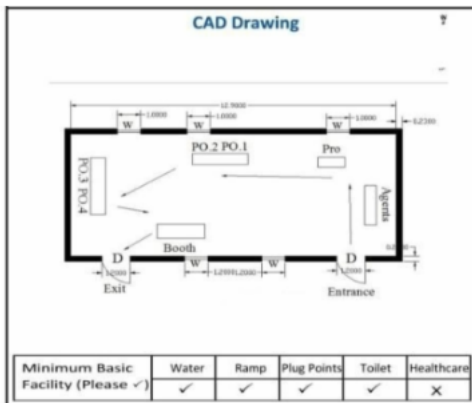

Google Map View

Polling Station Building Front View

Elevation

Polling Station Front View

Elevation

Cad View

Key MAP View

1 பெயர் : செல்வராஜ் தந்தை பெயர் : சிதம்பரம் வீட்டு எண் : 1 வயது : 66 பாலினம் : ஆண்	WXJ0118372 Photo is available	2 பெயர் : மல்லிகா கணவர் பெயர் : குமார் வீட்டு எண் : 1 வயது : 49 பாலினம் : பெண்	WXJ0118562 Photo is available	3 பெயர் : அர்ஜீன் தந்தை பெயர் : ரமேஷ் வீட்டு எண் : 1 வயது : 46 பாலினம் : ஆண்	WXJ0715268 Photo is available
4 பெயர் : ஜோதிபாசு தந்தை பெயர் : மாணிக்கம் வீட்டு எண் : 1 வயது : 44 பாலினம் : ஆண்	WXJ0312710 Photo is available	5 பெயர் : கீதா கணவர் பெயர் : அருள்தாசல் வீட்டு எண் : 1 வயது : 41 பாலினம் : பெண்	WXJ0404343 Photo is available	6 பெயர் : ராஜசேகர் தந்தை பெயர் : நாடிமுத்து வீட்டு எண் : 1 வயது : 34 பாலினம் : ஆண்	WXJ0213751 Photo is available
7 பெயர் : தமிழ்செல்வி தந்தை பெயர் : உத்திராபதி வீட்டு எண் : 1 வயது : 27 பாலினம் : பெண்	WXJ0991810 Photo is available	8 பெயர் : கீர்த்திகா தந்தை பெயர் : சுப்பிரமணியன் வீட்டு எண் : 1 வயது : 24 பாலினம் : பெண்	WXJ2013803 Photo is available	9 பெயர் : ஹரிணி தந்தை பெயர் : சுப்பிரமணியன் வீட்டு எண் : 1 வயது : 23 பாலினம் : பெண்	WXJ2012482 Photo is available
10 பெயர் : எழிலரசன் தந்தை பெயர் : மதியழகன் வீட்டு எண் : 1 வயது : 23 பாலினம் : ஆண்	WXJ1999010 Photo is available	11 பெயர் : கோகுலராஜ் தந்தை பெயர் : வேலாயுதம் வீட்டு எண் : 1-12A வயது : 42 பாலினம் : ஆண்	WXJ0312728 Photo is available	12 பெயர் : கர்ணன் தந்தை பெயர் : மதியழகன் வீட்டு எண் : 1-171 வயது : 27 பாலினம் : ஆண்	WXJ0912444 Photo is available
13 பெயர் : சதிஷ் தந்தை பெயர் : தமிழரசன் வீட்டு எண் : 2-3/2-20பி வயது : 34 பாலினம் : ஆண்	WXJ0403691 Photo is available	14 பெயர் : சுகன் தந்தை பெயர் : சண்முகானந்தம் வீட்டு எண் : 2/12 வயது : 22 பாலினம் : ஆண்	WXJ2070688 Photo is available	15 பெயர் : கோபு தந்தை பெயர் : கோவிந்தராஜன் வீட்டு எண் : 2-15A வயது : 32 பாலினம் : ஆண்	WXJ0650895 Photo is available
16 பெயர் : பிரேம்குமார் தந்தை பெயர் : பாலசுப்ரமணியன் வீட்டு எண் : 2/15ஏ வயது : 24 பாலினம் : ஆண்	WXJ2019438 Photo is available	17 பெயர் : லோகேஷ் தந்தை பெயர் : பாலசுப்ரமணியன் வீட்டு எண் : 2/15ஏ வயது : 19 பாலினம் : ஆண்	WXJ2231306 Photo is available	18 பெயர் : அம்சவள்ளி கணவர் பெயர் : அன்பழகன் வீட்டு எண் : 2-19B வயது : 38 பாலினம் : பெண்	WXJ0403857 Photo is available
19 பெயர் : ராமமூர்த்தி தந்தை பெயர் : பிச்சுமணி வீட்டு எண் : 2-23A வயது : 37 பாலினம் : ஆண்	WXJ0403808 Photo is available	20 பெயர் : சுவர்ணதர்ஷினி கணவர் பெயர் : அரிஹரன் வீட்டு எண் : 2/56 வயது : 30 பாலினம் : பெண்	SCF1854769 Photo is available	21 பெயர் : மனோஜ் தந்தை பெயர் : கிருஷ்ணமூர்த்தி வீட்டு எண் : 2/65 வயது : 24 பாலினம் : ஆண்	WXJ1999432 Photo is available
22 பெயர் : மாலதி கணவர் பெயர் : பிரேம நாதன் வீட்டு எண் : 2-75 வயது : 40 பாலினம் : பெண்	WXJ0312942 Photo is available	23 பெயர் : சதீஸ்குமார் தந்தை பெயர் : சண்முகவேல் வீட்டு எண் : 2-96 வயது : 36 பாலினம் : ஆண்	WXJ0312660 Photo is available	24 பெயர் : நந்தினி கணவர் பெயர் : அய்யப்பன் வீட்டு எண் : 2/104 வயது : 30 பாலினம் : பெண்	WXJ1998533 Photo is available
S 25 பெயர் : சத்யவாணி சி கணவர் பெயர் : சின்னையன் வீட்டு எண் : 2/132 வயது : 48 பாலினம் : பெண்	BNG4932166 Photo is available	26 பெயர் : அகிலரசன் தந்தை பெயர் : இராமலிங்கம் வீட்டு எண் : 2-150 வயது : 29 பாலினம் : ஆண்	WXJ0715250 Photo is available	27 பெயர் : ஹேமா தந்தை பெயர் : ராமலிங்கம் வீட்டு எண் : 2-151 வயது : 27 பாலினம் : பெண்	WXJ2206829 Photo is available
28 பெயர் : பரமசிவம் தந்தை பெயர் : வைத்திலிங்கம் வீட்டு எண் : 2/152 வயது : 46 பாலினம் : ஆண்	WXJ2090116 Photo is available	29 பெயர் : ஜான்னிராணி கணவர் பெயர் : கேசவன் வீட்டு எண் : 2-152 வயது : 37 பாலினம் : பெண்	WXJ0403527 Photo is available	30 பெயர் : மகாலெட்சுமி கணவர் பெயர் : பரமசிவம் வீட்டு எண் : 2/152 வயது : 36 பாலினம் : பெண்	WXJ2090140 Photo is available