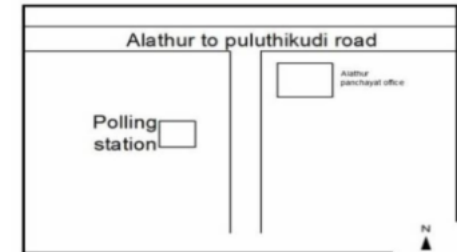

Polling Station Front View

Cad View

(3) CAD Drawing

Key MAP View

(4) Key Map

(a) POLLOING STATION
(b) ALATHUR TO PULU-
THIKUDI ROAD

1 பெயர் : சிவகாமசுந்தரி தந்தை பெயர்: மருதையன் வீட்டு எண் : 1 வயது : 34 பாலினம் : பெண்	WXJ0729921 Photo is available	2 பெயர் : ஷில்பா தந்தை பெயர்: அருண் வீட்டு எண் : 1 வயது : 25 பாலினம் : ஆண்	WXJ1841543 Photo is available	3 பெயர் : மாரியம்மாள் கணவர் பெயர்: ரமேஷ் வீட்டு எண் : 1-92 வயது : 43 பாலினம் : பெண்	WXJ0149518 Photo is available
4 பெயர் : தனலெட்சுமி கணவர் பெயர்: வினோத் வீட்டு எண் : 1-113 வயது : 31 பாலினம் : பெண்	WXJ1881093 Photo is available	5 பெயர் : புஷ்பா கணவர் பெயர்: சண்முகசுந்தரம் வீட்டு எண் : 2-127 வயது : 36 பாலினம் : பெண்	WXJ0366849 Photo is available	6 பெயர் : சண்முகராஜா தந்தை பெயர்: சுந்தரராஜ் வீட்டு எண் : 2-127 வயது : 34 பாலினம் : ஆண்	WXJ0366823 Photo is available
7 பெயர் : முருகேசன் தந்தை பெயர்: செல்வராஜ் வீட்டு எண் : 2-145 வயது : 27 பாலினம் : ஆண்	WXJ1881051 Photo is available	8 பெயர் : இளம்பரிதி தந்தை பெயர்: சற்குணசாமி வீட்டு எண் : 2-157 வயது : 25 பாலினம் : ஆண்	WXJ1881069 Photo is available	9 பெயர் : ஜெயந்தி கணவர் பெயர்: பிரசாத் வீட்டு எண் : 3-110 வயது : 32 பாலினம் : பெண்	WXJ0847392 Photo is available
10 பெயர் : அபினா தந்தை பெயர்: மாதவன் வீட்டு எண் : 3-110 வயது : 31 பாலினம் : பெண்	WXJ0619510 Photo is available	11 பெயர் : உமாராணி கணவர் பெயர்: இளையராஜா வீட்டு எண் : 3-110B வயது : 41 பாலினம் : பெண்	WXJ0149666 Photo is available	12 பெயர் : பத்மநாபன் தந்தை பெயர்: மகாதேவன் வீட்டு எண் : 3-114 வயது : 27 பாலினம் : ஆண்	WXJ0847574 Photo is available
13 பெயர் : ஞானாம்பிகை கணவர் பெயர்: சண்முகசுந்தரம் வீட்டு எண் : 3-135B வயது : 42 பாலினம் : பெண்	WXJ0666545 Photo is available	14 பெயர் : ஜெயராஜ் தந்தை பெயர்: சாம்பசிவம் வீட்டு எண் : 3-165A வயது : 30 பாலினம் : ஆண்	WXJ0666552 Photo is available	15 பெயர் : இளையராஜா தந்தை பெயர்: கெங்கை வீட்டு எண் : 3-184 வயது : 41 பாலினம் : ஆண்	CMQ3601374 Photo is available
16 பெயர் : பூவரசன் தந்தை பெயர்: பூமிநாதன் வீட்டு எண் : 3-212 வயது : 33 பாலினம் : ஆண்	WXJ0366831 Photo is available	17 பெயர் : ரவிராஜ் தந்தை பெயர்: ரமேஷ் வீட்டு எண் : 3-213 வயது : 32 பாலினம் : ஆண்	WXJ0366815 Photo is available	18 பெயர் : சுரேஷ் தந்தை பெயர்: ராஜேந்திரன் வீட்டு எண் : 3-217 வயது : 24 பாலினம் : ஆண்	WXJ1881085 Photo is available
19 பெயர் : சிலம்பரசன் தந்தை பெயர்: ஏகாம்பரம் வீட்டு எண் : 3-224-1 வயது : 38 பாலினம் : ஆண்	WXJ0247338 Photo is available	20 பெயர் : ஆசைதம்பி தந்தை பெயர்: சேகர் வீட்டு எண் : 3-230 வயது : 41 பாலினம் : ஆண்	WXJ0247270 Photo is available	21 பெயர் : அனுசுயா கணவர் பெயர்: ஆசைத்தம்பி வீட்டு எண் : 3-230 வயது : 40 பாலினம் : பெண்	WXJ0247288 Photo is available
22 பெயர் : வினோத் தந்தை பெயர்: மோகன் வீட்டு எண் : 3/285 வயது : 36 பாலினம் : ஆண்	WXJ0002196 Photo is available	23 பெயர் : பெரியார் தந்தை பெயர்: மருதையன் வீட்டு எண் : 3-318 வயது : 39 பாலினம் : ஆண்	WXJ0002188 Photo is available	24 பெயர் : ஜெயந்தி கணவர் பெயர்: பெரியார் வீட்டு எண் : 3-318 வயது : 38 பாலினம் : பெண்	WXJ0149393 Photo is available
25 பெயர் : உதயா தந்தை பெயர்: குருமூர்த்தி வீட்டு எண் : 3/318 வயது : 19 பாலினம் : பெண்	WXJ2211936 Photo is available	26 பெயர் : சிலம்பரசன் தந்தை பெயர்: பக்கிரிசாமி வீட்டு எண் : 3-319 வயது : 37 பாலினம் : ஆண்	WXJ0062281 Photo is available	27 பெயர் : பத்மா கணவர் பெயர்: மதியழகன் வீட்டு எண் : 3-320 வயது : 51 பாலினம் : பெண்	CMQ1234590 Photo is available
28 பெயர் : நிரோசா கணவர் பெயர்: இளஞ்செழியன் வீட்டு எண் : 3-321 வயது : 34 பாலினம் : பெண்	WXJ0729970 Photo is available	29 பெயர் : சக்திவேல் தந்தை பெயர்: நாசுவரான் வீட்டு எண் : 3-324 வயது : 38 பாலினம் : ஆண்	WXJ0002238 Photo is available	30 பெயர் : முத்துஜமுனா கணவர் பெயர்: சக்திவேல் வீட்டு எண் : 3-324 வயது : 27 பாலினம் : பெண்	WXJ0898486 Photo is available