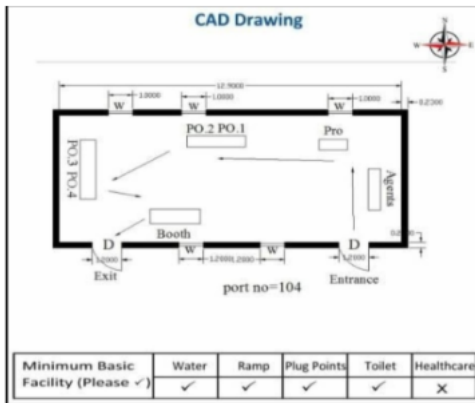

Google Map View

Polling Station Building Front View

Elevation

Polling Station Front View

Elevation

Cad View

Key MAP View

1 பெயர் : மாதவன் தந்தை பெயர்: சீறைமீட்டான் வீட்டு எண் : 1 வயது : 39 பாலினம் : ஆண்	WXJ0213033 Photo is available	2 பெயர் : அமுதா கணவர் பெயர்: வீரபாண்டியன் வீட்டு எண் : 1 வயது : 36 பாலினம் : பெண்	WXJ0404657 Photo is available	3 பெயர் : தேவி கணவர் பெயர்: ராஜா வீட்டு எண் : 1 வயது : 34 பாலினம் : பெண்	WXJ0991471 Photo is available
4 பெயர் : அரவிந்த் தந்தை பெயர்: செளந்தராஜன் வீட்டு எண் : 1 வயது : 24 பாலினம் : ஆண்	WXJ1931997 Photo is available	5 பெயர் : ரஞ்சிதம் கணவர் பெயர்: நமச்சிவாயம் வீட்டு எண் : 1-15 வயது : 70 பாலினம் : பெண்	WXJ0812073 Photo is available	6 பெயர் : ஹேமலதா கணவர் பெயர்: சரவணன் வீட்டு எண் : 1/42 வயது : 27 பாலினம் : பெண்	WXJ2002848 Photo is available
7 பெயர் : ராகசுதா தந்தை பெயர்: சித்திரவேல் வீட்டு எண் : 1-136C வயது : 35 பாலினம் : பெண்	WXJ0268888 Photo is available	8 பெயர் : அரவிந்த் தந்தை பெயர்: ராமதாஸ் வீட்டு எண் : 2 வயது : 25 பாலினம் : ஆண்	WXJ1930478 Photo is available	9 பெயர் : மோகன்ராஜ் தந்தை பெயர்: பாரதிமோகன் வீட்டு எண் : 2/31 வயது : 24 பாலினம் : ஆண்	WXJ1911700 Photo is available
10 பெயர் : புஷ்பா கணவர் பெயர்: மாரிமுத்து வீட்டு எண் : 2/221 வயது : 34 பாலினம் : பெண்	WXJ2002913 Photo is available	11 பெயர் : சிந்து தந்தை பெயர்: சரவணன் வீட்டு எண் : 3/18ஏ வயது : 22 பாலினம் : பெண்	WXJ2070589 Photo is available	12 பெயர் : பிரபாகரன் தந்தை பெயர்: வேணுகோபால் வீட்டு எண் : 3-127A வயது : 35 பாலினம் : ஆண்	WXJ0404715 Photo is available
13 பெயர் : சரண்யா தந்தை பெயர்: முருகையன் வீட்டு எண் : 3-181 வயது : 31 பாலினம் : பெண்	WXJ0600247 Photo is available	14 பெயர் : வரதராஜன் தந்தை பெயர்: ராஜ்குமார் வீட்டு எண் : 3-183 வயது : 32 பாலினம் : ஆண்	WXJ0404814 Photo is available	15 பெயர் : தமிழ்செல்வி கணவர் பெயர்: சிலம்பரசன் வீட்டு எண் : 3-184 வயது : 35 பாலினம் : பெண்	WXJ0755421 Photo is available
16 பெயர் : மகேஸ்வரி கணவர் பெயர்: பழனிச்சாமி வீட்டு எண் : 3-186 வயது : 40 பாலினம் : பெண்	WXJ0404806 Photo is available	17 பெயர் : விஜயலெட்சுமி தந்தை பெயர்: ராமதாஸ் வீட்டு எண் : 3/187 வயது : 23 பாலினம் : பெண்	WXJ1931401 Photo is available	18 பெயர் : துர்க்கேஸ்வரன் தந்தை பெயர்: தமிழழகன் வீட்டு எண் : 3-188 வயது : 29 பாலினம் : ஆண்	WXJ0679845 Photo is available
19 பெயர் : வசந்த் தந்தை பெயர்: லட்சுமிகாந்தன் வீட்டு எண் : 3/189 வயது : 26 பாலினம் : ஆண்	WXJ0991489 Photo is available	20 பெயர் : விக்னேஷ் தந்தை பெயர்: ராமநாதன் வீட்டு எண் : 3-192 வயது : 27 பாலினம் : ஆண்	WXJ0883900 Photo is available	21 பெயர் : நெடுமாறன் தந்தை பெயர்: கோவிந்தராஜன் வீட்டு எண் : 3-193 வயது : 51 பாலினம் : ஆண்	WXJ0313296 Photo is available
22 பெயர் : கவிதா கணவர் பெயர்: நெடுமாறன் வீட்டு எண் : 3-193 வயது : 46 பாலினம் : பெண்	WXJ0313353 Photo is available	23 பெயர் : செல்வி கணவர் பெயர்: ஜெயக்குமார் வீட்டு எண் : 3-193 வயது : 46 பாலினம் : பெண்	WXJ0600486 Photo is available	24 பெயர் : யோகேஸ்வரி நெடுமாறன் தந்தை பெயர்: நெடுமாறன் வீட்டு எண் : 3/193 வயது : 23 பாலினம் : பெண்	WXJ1930585 Photo is available
25 பெயர் : ஜெகதீசசகன் தந்தை பெயர்: நெடுமாறன் வீட்டு எண் : 3/193 வயது : 22 பாலினம் : ஆண்	WXJ2070571 Photo is available	26 பெயர் : ரவிசந்திரன் தந்தை பெயர்: தங்கவேல் வீட்டு எண் : 3-194 வயது : 57 பாலினம் : ஆண்	WXJ0353086 Photo is available	27 பெயர் : ஆனந்த் தந்தை பெயர்: ரவிசந்திரன் வீட்டு எண் : 3-194 வயது : 34 பாலினம் : ஆண்	WXJ0212647 Photo is available
28 பெயர் : அஞ்சம்மாள் கணவர் பெயர்: கணேசன் வீட்டு எண் : 3-195 வயது : 76 பாலினம் : பெண்	WXJ0404772 Photo is available	29 பெயர் : சிவா தந்தை பெயர்: ஆதிகேசவன் வீட்டு எண் : 3-196 வயது : 31 பாலினம் : ஆண்	WXJ0600452 Photo is available	30 பெயர் : பிரவீண் தந்தை பெயர்: பாஸ்கரன் வீட்டு எண் : 3/196 வயது : 23 பாலினம் : ஆண்	WXJ1930411 Photo is available