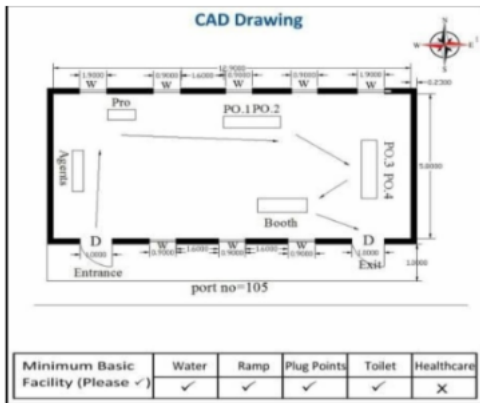

Google Map View

Polling Station Building Front View

Elevation

Polling Station Front View

Elevation

Cad View

Key MAP View

1 பெயர் : சுதா கணவர் பெயர்: முருகானந்தம் வீட்டு எண் : 1 வயது : 46 பாலினம் : பெண் Photo is available	WXJ0213124	2 பெயர் : ஆனந்தன் தந்தை பெயர்: பக்கிரிசாமி வீட்டு எண் : 1 வயது : 43 பாலினம் : ஆண் Photo is available	WXJ0313593	3 பெயர் : இராஜேஸ்வரி கணவர் பெயர்: மகேஸ்வரன் வீட்டு எண் : 1 வயது : 40 பாலினம் : பெண் Photo is available	WXJ0504233
4 பெயர் : புஷ்பா கணவர் பெயர்: இராமன் வீட்டு எண் : 1 வயது : 39 பாலினம் : பெண் Photo is available	WXJ0269142	5 பெயர் : அருள் தந்தை பெயர்: குப்பமுத்து வீட்டு எண் : 1/3 வயது : 26 பாலினம் : ஆண் Photo is available	WXJ0991323	6 பெயர் : பூங்குழலி கணவர் பெயர்: நாகமணி வீட்டு எண் : 3-36 வயது : 38 பாலினம் : பெண் Photo is available	WXJ0826917
7 பெயர் : தினேஷ் தந்தை பெயர்: இராஜேந்திரன் வீட்டு எண் : 4-13D வயது : 31 பாலினம் : ஆண் Photo is available	WXJ0504191	8 பெயர் : ஆறுமுகம் தந்தை பெயர்: முருகையன் வீட்டு எண் : 4-24A வயது : 36 பாலினம் : ஆண் Photo is available	WXJ0405084	9 பெயர் : சுரேஷ் தந்தை பெயர்: செல்வதுரை வீட்டு எண் : 4-30 வயது : 34 பாலினம் : ஆண் Photo is available	WXJ0953497
10 பெயர் : அறிவுழகன் தந்தை பெயர்: ரவிச்சந்திரன் வீட்டு எண் : 4-41B வயது : 29 பாலினம் : ஆண் Photo is available	WXJ0755645	11 பெயர் : ரமேஷ் தந்தை பெயர்: முருகையன் வீட்டு எண் : 4/43 வயது : 49 பாலினம் : ஆண் Photo is available	CMQ2202927	12 பெயர் : பிரதாப்சந்தர் தந்தை பெயர்: சம்பந்தம் வீட்டு எண் : 4-47A வயது : 44 பாலினம் : ஆண் Photo is available	WXJ0336453
13 பெயர் : தனலெட்சுமி கணவர் பெயர்: பிரதாப்சந்தர் வீட்டு எண் : 4-47A வயது : 42 பாலினம் : பெண் Photo is available	WXJ0336446	14 பெயர் : பிரவின் குமார் தந்தை பெயர்: வரதராஜன் வீட்டு எண் : 4/81D வயது : 27 பாலினம் : ஆண் Photo is available	WXJ0991349	15 பெயர் : சரண்யா கணவர் பெயர்: மகேஷ்வேரா வீட்டு எண் : 4/137-பி வயது : 22 பாலினம் : பெண் Photo is available	WXJ2115897
16 பெயர் : மிதுந்ஷா தாயின் பெயர்: கோமதி வீட்டு எண் : 4/149 வயது : 21 பாலினம் : பெண் Photo is available	WXJ2082675	17 பெயர் : ராஜ்குமார் மோகன் தந்தை பெயர்: மோகன் வீட்டு எண் : 4/159 வயது : 26 பாலினம் : ஆண் Photo is available	WXJ2139178	18 பெயர் : ஆதித்தியன் தந்தை பெயர்: பாஸ்கரன் வீட்டு எண் : 4/217 வயது : 22 பாலினம் : ஆண் Photo is available	WXJ2082501
19 பெயர் : கமலா கணவர் பெயர்: சிவசுப்பிரமணியன் வீட்டு எண் : 4/249 வயது : 55 பாலினம் : பெண் Photo is available	WXJ2112852	20 பெயர் : மஞ்சளா தந்தை பெயர்: கணேசன் வீட்டு எண் : 4-253 வயது : 48 பாலினம் : பெண் Photo is available	WXJ0600031	21 பெயர் : சக்திவேல் தந்தை பெயர்: கணேசன் வீட்டு எண் : 4/253 வயது : 34 பாலினம் : ஆண் Photo is available	WXJ1827591
22 பெயர் : வீரச்செல்வம் தந்தை பெயர்: சுப்ரமணியன் வீட்டு எண் : 4-258 வயது : 46 பாலினம் : ஆண் Photo is available	WXJ0405373	23 பெயர் : சுகன்யா கணவர் பெயர்: வீரச்செல்வன் வீட்டு எண் : 4-258 வயது : 35 பாலினம் : பெண் Photo is available	WXJ0600080	24 பெயர் : வெங்கடேசன் தந்தை பெயர்: குமரவேல் வீட்டு எண் : 4/260 வயது : 28 பாலினம் : ஆண் Photo is available	WXJ1838259
25 பெயர் : பாசமலர் கணவர் பெயர்: பழனிவேல் வீட்டு எண் : 4/261 வயது : 59 பாலினம் : பெண் Photo is available	WXJ2112860	26 பெயர் : தேவகி கணவர் பெயர்: சுப்பிரமணியன் வீட்டு எண் : 4/267ஏ வயது : 55 பாலினம் : பெண் Photo is available	WXJ1411115	27 பெயர் : ஆதவன் தந்தை பெயர்: பாஸ்கர் வீட்டு எண் : 4/271 வயது : 21 பாலினம் : ஆண் Photo is available	WXJ2082519
28 பெயர் : சபரிநாதன் தந்தை பெயர்: பாஸ்கர் வீட்டு எண் : 4/272 வயது : 26 பாலினம் : ஆண் Photo is available	WXJ1996339	29 பெயர் : சந்தோஷ் தந்தை பெயர்: பாஸ்கரன் வீட்டு எண் : 4/272 வயது : 24 பாலினம் : ஆண் Photo is available	WXJ1996347	30 பெயர் : பிரபாகரன் தந்தை பெயர்: வீரமணி வீட்டு எண் : 4-275 வயது : 37 பாலினம் : ஆண் Photo is available	WXJ0213223