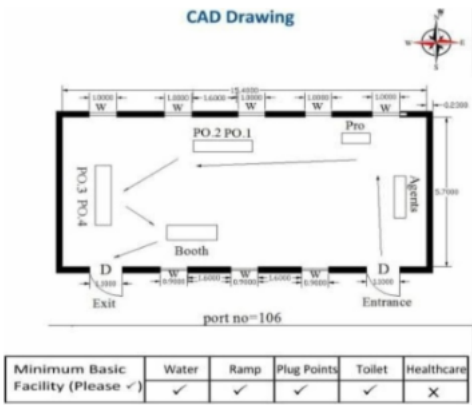

Google Map View

Polling Station Building Front View

Elevation

Polling Station Front View

Cad View

Key MAP View

1 பெயர் : சரவணன் தந்தை பெயர்: கோவிந்தன் வீட்டு எண் : 1 வயது : 51 பாலினம் : ஆண் Photo is available	WXJ0212167	2 பெயர் : விஜயகுமார் தந்தை பெயர்: சுவாமிநாதன் வீட்டு எண் : 1 வயது : 51 பாலினம் : ஆண் Photo is available	WXJ0212191	3 பெயர் : தவமணி கணவர் பெயர்: வேலாயுதம் வீட்டு எண் : 1 வயது : 41 பாலினம் : பெண் Photo is available	WXJ0212464
4 பெயர் : பூமதி கணவர் பெயர்: சரவணன் வீட்டு எண் : 1 வயது : 41 பாலினம் : பெண் Photo is available	WXJ0212175	5 பெயர் : இராஜேஸ்வரி கணவர் பெயர்: முருகானந்தம் வீட்டு எண் : 1 வயது : 40 பாலினம் : பெண் Photo is available	WXJ0212357	6 பெயர் : தமயந்தி கணவர் பெயர்: சுகுமார் வீட்டு எண் : 1 வயது : 38 பாலினம் : பெண் Photo is available	WXJ0132555
7 பெயர் : சத்தியராஜ் தந்தை பெயர்: சித்திரவேல் வீட்டு எண் : 1 வயது : 37 பாலினம் : ஆண் Photo is available	WXJ0212340	8 பெயர் : மணிகண்டன் தந்தை பெயர்: சங்கிலி வீட்டு எண் : 1 வயது : 36 பாலினம் : ஆண் Photo is available	WXJ0212233	9 பெயர் : மருவரசன் தந்தை பெயர்: தங்கமணி வீட்டு எண் : 1 வயது : 25 பாலினம் : ஆண் Photo is available	WXJ1017920
10 பெயர் : சந்தோஷ் தந்தை பெயர்: முருகேசன் வீட்டு எண் : 1 வயது : 23 பாலினம் : ஆண் Photo is available	WXJ1966050	11 பெயர் : பூந்தர் தந்தை பெயர்: இந்த்ராஜித் வீட்டு எண் : 1/168 வயது : 21 பாலினம் : ஆண் Photo is available	WXJ2087724	12 பெயர் : உமாமகேஸ்வரி கணவர் பெயர்: சாச்சா வீட்டு எண் : 1/230 வயது : 34 பாலினம் : பெண் Photo is available	WXJ1018464
13 பெயர் : முகமதுபுஹாரி தந்தை பெயர்: சிக்கந்தர் வீட்டு எண் : 2 வயது : 54 பாலினம் : ஆண் Photo is available	CMQ2175446	14 பெயர் : வசந்தகுமார் தந்தை பெயர்: வீரமணி வீட்டு எண் : 2/61 வயது : 20 பாலினம் : ஆண் Photo is available	WXJ2163970	15 பெயர் : பரத் தந்தை பெயர்: ராஜு வீட்டு எண் : 2/226 வயது : 24 பாலினம் : ஆண் Photo is available	WXJ1965920
16 பெயர் : ஜாகிராபானு கணவர் பெயர்: முகமதுபுஹாரி வீட்டு எண் : 3 வயது : 44 பாலினம் : பெண் Photo is available	CMQ3507514	17 பெயர் : கௌரி தந்தை பெயர்: சபாபதி வீட்டு எண் : 3 வயது : 37 பாலினம் : பெண் Photo is available	WXJ0132506	18 பெயர் : சக்திவேல் தந்தை பெயர்: நாசரன் வீட்டு எண் : 3-4 வயது : 28 பாலினம் : ஆண் Photo is available	WXJ0755843
19 பெயர் : சிவாஜி தந்தை பெயர்: குமார் வீட்டு எண் : 3/90/4 வயது : 24 பாலினம் : ஆண் Photo is available	WXJ1983469	20 பெயர் : தமிழ்ச்செல்வி கணவர் பெயர்: இளங்கோவன் வீட்டு எண் : 3/116 வயது : 33 பாலினம் : பெண் Photo is available	WXJ1030428	21 பெயர் : பிரியதர்ஷினி தந்தை பெயர்: ஞானசேகரன் வீட்டு எண் : 3/182 வயது : 25 பாலினம் : பெண் Photo is available	WXJ2033660
22 பெயர் : ஆர்த்தி கணவர் பெயர்: அருள்பிரகாஷ் வீட்டு எண் : 3/207 வயது : 23 பாலினம் : பெண் Photo is available	WXJ2032944	23 பெயர் : ஷேக் தாலுத் ஹுமாயூன் கபீர் இதரர் பெயர்: அனிசா ஃபர்வீன் ஷேக் தாலுத் வீட்டு எண் : 3/237 பாமணி கீழ்பாதி வயது : 41 பாலினம் : ஆண் Photo is available	WXJ1038835	24 பெயர் : ஆசைதம்பி தந்தை பெயர்: ராஜேந்திரன் வீட்டு எண் : 3-367 வயது : 38 பாலினம் : ஆண் Photo is available	WXJ0353292
25 பெயர் : அன்பரசன் தந்தை பெயர்: ராஜேந்திரன் வீட்டு எண் : 3-367 வயது : 33 பாலினம் : ஆண் Photo is available	WXJ0353284	26 பெயர் : பர்வதம் கணவர் பெயர்: நாகமணி வீட்டு எண் : 4 வயது : 73 பாலினம் : பெண் Photo is available	WXJ1801513	27 பெயர் : ஹரிபுநாச்சியார் கணவர் பெயர்: சிக்கந்தர் வீட்டு எண் : 4 வயது : 70 பாலினம் : பெண் Photo is available	CMQ1528827
28 பெயர் : சண்முகம் தந்தை பெயர்: நடேசன் வீட்டு எண் : 4 வயது : 54 பாலினம் : ஆண் Photo is available	WXJ1801521	29 பெயர் : அன்பு தந்தை பெயர்: நடேசன் வீட்டு எண் : 4 வயது : 52 பாலினம் : ஆண் Photo is available	CMQ2177400	30 பெயர் : சும்தி கணவர் பெயர்: செல்வநாசன் வீட்டு எண் : 4 வயது : 47 பாலினம் : பெண் Photo is available	WXJ0132621