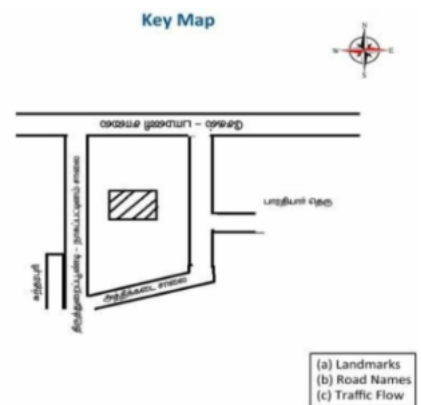

Key MAP View