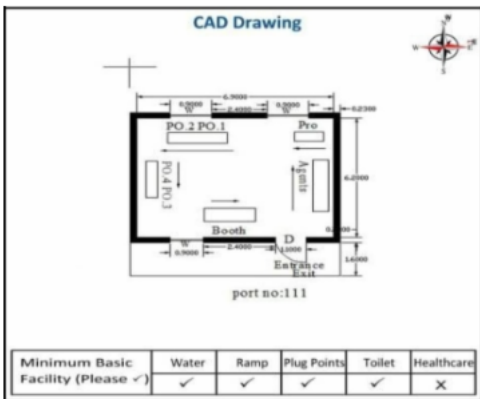

Google Map View

Polling Station Building Front View

Polling Station Front View

Cad View

Key MAP View

1 பெயர் : அகமது நவால் தந்தை பெயர்: ஜாகிர் உசேன் வீட்டு எண் : 1 வயது : 26 பாலினம் : ஆண்	WXJ0990234 Photo is available	2 பெயர் : சிந்து தந்தை பெயர்: முருகேந்திரன் வீட்டு எண் : 1 வயது : 21 பாலினம் : பெண்	WXJ2103588 Photo is available	3 பெயர் : ரஞ்சித்குமார் தந்தை பெயர்: சூரியமூர்த்தி வீட்டு எண் : 1/78 வயது : 26 பாலினம் : ஆண்	WXJ0990192 Photo is available
4 பெயர் : வீரவனிதா தந்தை பெயர்: கண்ணன் வீட்டு எண் : 1-89 வயது : 28 பாலினம் : பெண்	WXJ0913459 Photo is available	5 பெயர் : புருஷோத்தமன் தந்தை பெயர்: சித்தரவேலு வீட்டு எண் : 2/210 வயது : 52 பாலினம் : ஆண்	WXJ1450774 Photo is available	6 பெயர் : தனலட்சுமி கணவர் பெயர்: புருசோத்தமன் வீட்டு எண் : 2/210 வயது : 46 பாலினம் : பெண்	WXJ0190207 Photo is available
7 பெயர் : மகாலிங்கம் தந்தை பெயர்: கோவிந்தசாமி வீட்டு எண் : 2-299 வயது : 55 பாலினம் : ஆண்	WXJ0270199 Photo is available	8 பெயர் : சாந்தி கணவர் பெயர்: கருணாநிதி வீட்டு எண் : 3 வயது : 50 பாலினம் : பெண்	WXJ0270157 Photo is available	9 பெயர் : இராஜராஜஸ்வரி தந்தை பெயர்: சண்முகவேலு வீட்டு எண் : 3 வயது : 33 பாலினம் : பெண்	WXJ0864298 Photo is available
10 பெயர் : ரேவதி கணவர் பெயர்: குமார் வீட்டு எண் : 3-13 வயது : 44 பாலினம் : பெண்	WXJ0598631 Photo is available	11 பெயர் : செந்தில்மணி தந்தை பெயர்: நடராஜன் வீட்டு எண் : 3/22 வயது : 34 பாலினம் : ஆண்	WXJ1992775 Photo is available	12 பெயர் : சரண்யா தந்தை பெயர்: பார்த்திபன் வீட்டு எண் : 3/24 வயது : 25 பாலினம் : ஆண்	WXJ0990168 Photo is available
13 பெயர் : யோகேஷ்வரி தந்தை பெயர்: முருகேசன் வீட்டு எண் : 3/25ஏ வயது : 23 பாலினம் : பெண்	WXJ1988500 Photo is available	14 பெயர் : இம்ரான் கான் தந்தை பெயர்: முகம்மது அலி ஜின்னா வீட்டு எண் : 3/30B வயது : 26 பாலினம் : ஆண்	WXJ1030493 Photo is available	15 பெயர் : சிந்துஜா தந்தை பெயர்: விஜய் வீட்டு எண் : 3/33 வயது : 33 பாலினம் : பெண்	WXJ1942655 Photo is available
16 பெயர் : ராஜா தந்தை பெயர்: வைரக்கண்ணு வீட்டு எண் : 3/34(1) வயது : 49 பாலினம் : ஆண்	WXJ0990267 Photo is available	17 பெயர் : சங்கீதா கணவர் பெயர்: ராஜா வீட்டு எண் : 3/34(1) வயது : 39 பாலினம் : பெண்	WXJ0990259 Photo is available	# 18 பெயர் : நித்யா பாண்டிதூரை தந்தை பெயர்: பாண்டிதூரை வீட்டு எண் : 3/61 வயது : 21 பாலினம் : பெண்	WXJ2088987 Photo is available
19 பெயர் : கருணாநிதி தந்தை பெயர்: மாரிமுத்து வீட்டு எண் : 3-64 வயது : 54 பாலினம் : ஆண்	WXJ0270389 Photo is available	20 பெயர் : செந்தில் மணி தந்தை பெயர்: நடராஜன் வீட்டு எண் : 3-73 வயது : 34 பாலினம் : ஆண்	WXJ0314062 Photo is available	21 பெயர் : பூங்கொடி தந்தை பெயர்: முருகானந்தம் வீட்டு எண் : 3/107 வயது : 21 பாலினம் : பெண்	WXJ2103570 Photo is available
22 பெயர் : பாக்கியலதா கணவர் பெயர்: ராஜ்குமார் வீட்டு எண் : 3/109 வயது : 28 பாலினம் : பெண்	WXJ2043230 Photo is available	23 பெயர் : வெங்கட்ராமன் தந்தை பெயர்: சந்தானம் வீட்டு எண் : 3/126 வயது : 44 பாலினம் : ஆண்	WXJ1942556 Photo is available	24 பெயர் : வள்ளி கணவர் பெயர்: பழனிவேல் வீட்டு எண் : 3/129A வயது : 31 பாலினம் : பெண்	WXJ0990218 Photo is available
25 பெயர் : பௌஜியா கணவர் பெயர்: சுபாயதூல்லா வீட்டு எண் : 3/154 வயது : 24 பாலினம் : பெண்	WXJ2043222 Photo is available	26 பெயர் : ராம்குமார் தந்தை பெயர்: பாஸ்கரன் வீட்டு எண் : 3-156 வயது : 29 பாலினம் : ஆண்	WXJ0937748 Photo is available	27 பெயர் : அனுசியா கணவர் பெயர்: அய்யப்பன் வீட்டு எண் : 3/164 வயது : 33 பாலினம் : பெண்	WXJ0990200 Photo is available
28 பெயர் : மனோகரன் தந்தை பெயர்: தண்டபாணி வீட்டு எண் : 3/177ஏ வயது : 66 பாலினம் : ஆண்	WXJ1333483 Photo is available	29 பெயர் : ராஜ்குமார் தந்தை பெயர்: மனோகரன் வீட்டு எண் : 3-177A வயது : 33 பாலினம் : ஆண்	WXJ0407726 Photo is available	30 பெயர் : ராசாத்தி கணவர் பெயர்: ஞானசேகரன் வீட்டு எண் : 3-182 வயது : 48 பாலினம் : பெண்	WXJ0211433 Photo is available