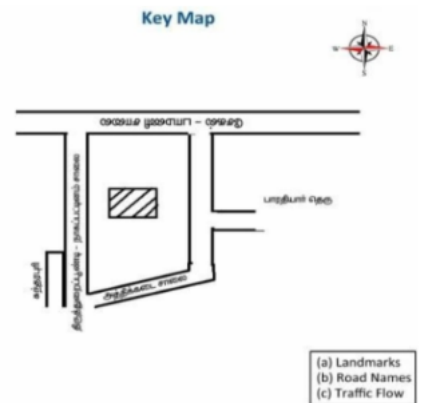

Key MAP View