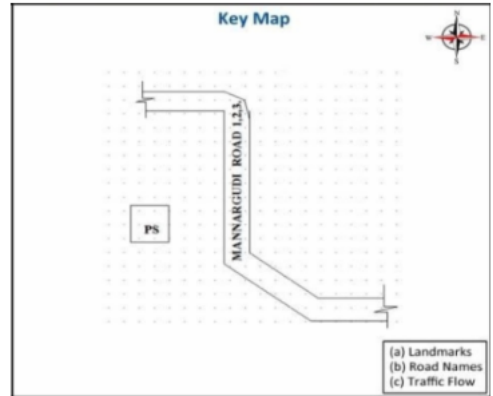

Google Map View

Polling Station Building Front View

Elevation

Polling Station Front View

Elevation

Cad View

Key MAP View

1 பெயர் : வேதம்மாள் கணவர் பெயர்: திருமேனி வீட்டு எண் : 1 வயது : 86 பாலினம் : பெண் Photo is available	WXJ0834275	2 பெயர் : பால்ராஜ் தந்தை பெயர்: கோவிலப்பிள்ளை வீட்டு எண் : 1 வயது : 81 பாலினம் : ஆண் Photo is available	WXJ0271007	3 பெயர் : மேரிஸ்டெல்லா கணவர் பெயர்: பால்ராஜ் வீட்டு எண் : 1 வயது : 73 பாலினம் : பெண் Photo is available	WXJ0271015
4 பெயர் : சரவணன் தந்தை பெயர்: பன்னீர்செல்வம் வீட்டு எண் : 1 வயது : 53 பாலினம் : ஆண் Photo is available	WXJ0270884	S2 5 பெயர் : கோபிராஜன் தந்தை பெயர்: நடராஜன் வீட்டு எண் : 1 வயது : 52 பாலினம் : ஆண் Photo is available	WXJ0598458	6 பெயர் : தாஜீதீன் தந்தை பெயர்: இக்பால் வீட்டு எண் : 1 வயது : 50 பாலினம் : ஆண் Photo is available	WXJ0598524
7 பெயர் : ஜீனத்தினா கணவர் பெயர்: தாஜீதீன் வீட்டு எண் : 1 வயது : 49 பாலினம் : பெண் Photo is available	WXJ0598565	S2 8 பெயர் : அமுதா கணவர் பெயர்: கோபிராஜன் வீட்டு எண் : 1 வயது : 49 பாலினம் : பெண் Photo is available	WXJ0598466	9 பெயர் : சாந்தி கணவர் பெயர்: ரமேஷ் வீட்டு எண் : 1 வயது : 45 பாலினம் : பெண் Photo is available	WXJ0834341
10 பெயர் : கிருபாகரன் தந்தை பெயர்: பாரதிதாசன் வீட்டு எண் : 1 வயது : 29 பாலினம் : ஆண் Photo is available	WXJ0834283	11 பெயர் : முகமது அப்பால் தந்தை பெயர்: அப்துல் காதர் வீட்டு எண் : 1 வயது : 28 பாலினம் : ஆண் Photo is available	WXJ0864512	12 பெயர் : தீபக் வீரபாகு தந்தை பெயர்: வீரபாகு வீட்டு எண் : 1 வயது : 22 பாலினம் : ஆண் Photo is available	WXJ2184562
13 பெயர் : வெங்கடேஷ் தந்தை பெயர்: சித்தார்த்தன் வீட்டு எண் : 1-11எப் வயது : 26 பாலினம் : ஆண் Photo is available	WXJ2053726	14 பெயர் : இம்ரான் தந்தை பெயர்: தாஜீதீன் வீட்டு எண் : 1-75 வயது : 29 பாலினம் : ஆண் Photo is available	WXJ0680884	15 பெயர் : மதியரசன் தந்தை பெயர்: ஓளியரசன் வீட்டு எண் : 1-129 வயது : 41 பாலினம் : ஆண் Photo is available	WXJ0937847
16 பெயர் : ஜானகி தேவி கணவர் பெயர்: மதியரசன் வீட்டு எண் : 1-129 வயது : 37 பாலினம் : பெண் Photo is available	WXJ0937839	17 பெயர் : கார்த்திகா தந்தை பெயர்: கல்விக்கரசன் வீட்டு எண் : 1-145A வயது : 29 பாலினம் : பெண் Photo is available	WXJ0937912	S2 18 பெயர் : தர்சன் தந்தை பெயர்: கோபுராஜன் வீட்டு எண் : 1-157-123எ வயது : 22 பாலினம் : ஆண் Photo is available	WXJ2049138
S2 19 பெயர் : தரணி கோது தந்தை பெயர்: கோபுராஜன் வீட்டு எண் : 1-157-123சி வயது : 22 பாலினம் : பெண் Photo is available	WXJ2049153	20 பெயர் : அன்பழகன் தந்தை பெயர்: சண்முகம் வீட்டு எண் : 2 வயது : 70 பாலினம் : ஆண் Photo is available	CMQ3555414	21 பெயர் : சித்ரா கணவர் பெயர்: அன்பழகன் வீட்டு எண் : 2 வயது : 61 பாலினம் : பெண் Photo is available	CMQ3555422
22 பெயர் : சரவணன் தந்தை பெயர்: குழந்தைவேலு வீட்டு எண் : 2 வயது : 48 பாலினம் : ஆண் Photo is available	WXJ2049104	23 பெயர் : கார்த்திகா கணவர் பெயர்: சரவணன் வீட்டு எண் : 02 வயது : 40 பாலினம் : பெண் Photo is available	WXJ2049096	24 பெயர் : உமாமகேஷ்வரி கணவர் பெயர்: அய்யப்பன் வீட்டு எண் : 2-84 வயது : 50 பாலினம் : பெண் Photo is available	WXJ0757658
25 பெயர் : த மனோகரன் தந்தை பெயர்: தனபால் வீட்டு எண் : 2-இ பளாக் வயது : 62 பாலினம் : ஆண் Photo is available	CMQ3555166	26 பெயர் : முகமது யூசுப் தந்தை பெயர்: சாகுல் ஹமீது வீட்டு எண் : 3 வயது : 41 பாலினம் : ஆண் Photo is available	WXJ0678045	27 பெயர் : பிரியா கணவர் பெயர்: முகமது யூசுப் வீட்டு எண் : 3 வயது : 40 பாலினம் : பெண் Photo is available	WXJ0677997
28 பெயர் : தேவதாஸ் தந்தை பெயர்: சண்முகம் வீட்டு எண் : 3-61A வயது : 46 பாலினம் : ஆண் Photo is available	WXJ0937946	29 பெயர் : மகேஸ்வரி கணவர் பெயர்: தேவதாஸ் வீட்டு எண் : 3-61A வயது : 43 பாலினம் : பெண் Photo is available	WXJ0937938	30 பெயர் : சரண்யா கணவர் பெயர்: மணிகண்டன் வீட்டு எண் : 3-74 வயது : 34 பாலினம் : பெண் Photo is available	WXJ0757732