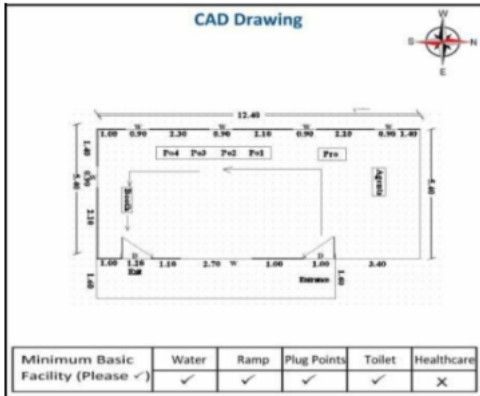

Google Map View

Polling Station Building Front View

Elevation

Polling Station Front View

Elevation

Cad View

Key MAP View

1 பெயர் : வேதம்மாள் கணவர் பெயர்: திருமேனி வீட்டு எண் : 1 வயது : 86 பாலினம் : பெண் Photo is available	WXJ0834275	2 பெயர் : பால்ராஜ் தந்தை பெயர்: கோவிலப்பிள்ளை வீட்டு எண் : 1 வயது : 81 பாலினம் : ஆண் Photo is available	WXJ0271007	3 பெயர் : மேரிஸ்டெல்லா கணவர் பெயர்: பால்ராஜ் வீட்டு எண் : 1 வயது : 73 பாலினம் : பெண் Photo is available	WXJ0271015
4 பெயர் : சரவணன் தந்தை பெயர்: பன்னீர்செல்வம் வீட்டு எண் : 1 வயது : 53 பாலினம் : ஆண் Photo is available	WXJ0270884	S2 5 பெயர் : கோபிராஜன் தந்தை பெயர்: நடராஜன் வீட்டு எண் : 1 வயது : 52 பாலினம் : ஆண் Photo is available	WXJ0598458	6 பெயர் : தாஜீதீன் தந்தை பெயர்: இக்பால் வீட்டு எண் : 1 வயது : 50 பாலினம் : ஆண் Photo is available	WXJ0598524
7 பெயர் : ஜீனத்தினா கணவர் பெயர்: தாஜீதீன் வீட்டு எண் : 1 வயது : 49 பாலினம் : பெண் Photo is available	WXJ0598565	S2 8 பெயர் : அமுதா கணவர் பெயர்: கோபிராஜன் வீட்டு எண் : 1 வயது : 49 பாலினம் : பெண் Photo is available	WXJ0598466	9 பெயர் : சாந்தி கணவர் பெயர்: ரமேஷ் வீட்டு எண் : 1 வயது : 45 பாலினம் : பெண் Photo is available	WXJ0834341
10 பெயர் : கிருபாகரன் தந்தை பெயர்: பாரதிதாசன் வீட்டு எண் : 1 வயது : 29 பாலினம் : ஆண் Photo is available	WXJ0834283	11 பெயர் : முகமது அப்பால் தந்தை பெயர்: அப்துல் காதர் வீட்டு எண் : 1 வயது : 28 பாலினம் : ஆண் Photo is available	WXJ0864512	12 பெயர் : தீபக் வீரபாகு தந்தை பெயர்: வீரபாகு வீட்டு எண் : 1 வயது : 22 பாலினம் : ஆண் Photo is available	WXJ2184562
13 பெயர் : வெங்கடேஷ் தந்தை பெயர்: சித்தார்த்தன் வீட்டு எண் : 1-11எப் வயது : 26 பாலினம் : ஆண் Photo is available	WXJ2053726	14 பெயர் : இம்ரான் தந்தை பெயர்: தாஜீதீன் வீட்டு எண் : 1-75 வயது : 29 பாலினம் : ஆண் Photo is available	WXJ0680884	15 பெயர் : மதியரசன் தந்தை பெயர்: ஓளியரசன் வீட்டு எண் : 1-129 வயது : 41 பாலினம் : ஆண் Photo is available	WXJ0937847
16 பெயர் : ஜானகி தேவி கணவர் பெயர்: மதியரசன் வீட்டு எண் : 1-129 வயது : 37 பாலினம் : பெண் Photo is available	WXJ0937839	17 பெயர் : கார்த்திகா தந்தை பெயர்: கல்விக்கரசன் வீட்டு எண் : 1-145A வயது : 29 பாலினம் : பெண் Photo is available	WXJ0937912	S2 18 பெயர் : தர்சன் தந்தை பெயர்: கோபுராஜன் வீட்டு எண் : 1-157-123எ வயது : 22 பாலினம் : ஆண் Photo is available	WXJ2049138
S2 19 பெயர் : தரணி கோது தந்தை பெயர்: கோபுராஜன் வீட்டு எண் : 1-157-123சி வயது : 22 பாலினம் : பெண் Photo is available	WXJ2049153	20 பெயர் : அன்பழகன் தந்தை பெயர்: சண்முகம் வீட்டு எண் : 2 வயது : 70 பாலினம் : ஆண் Photo is available	CMQ3555414	21 பெயர் : சித்ரா கணவர் பெயர்: அன்பழகன் வீட்டு எண் : 2 வயது : 61 பாலினம் : பெண் Photo is available	CMQ3555422
22 பெயர் : சரவணன் தந்தை பெயர்: குழந்தைவேலு வீட்டு எண் : 2 வயது : 48 பாலினம் : ஆண் Photo is available	WXJ2049104	23 பெயர் : கார்த்திகா கணவர் பெயர்: சரவணன் வீட்டு எண் : 02 வயது : 40 பாலினம் : பெண் Photo is available	WXJ2049096	24 பெயர் : உமாமகேஷ்வரி கணவர் பெயர்: அய்யப்பன் வீட்டு எண் : 2-84 வயது : 50 பாலினம் : பெண் Photo is available	WXJ0757658
25 பெயர் : த மனோகரன் தந்தை பெயர்: தனபால் வீட்டு எண் : 2-இ பளாக் வயது : 62 பாலினம் : ஆண் Photo is available	CMQ3555166	26 பெயர் : முகமது யூசுப் தந்தை பெயர்: சாகுல் ஹமீது வீட்டு எண் : 3 வயது : 41 பாலினம் : ஆண் Photo is available	WXJ0678045	27 பெயர் : பிரியா கணவர் பெயர்: முகமது யூசுப் வீட்டு எண் : 3 வயது : 40 பாலினம் : பெண் Photo is available	WXJ0677997
28 பெயர் : தேவதாஸ் தந்தை பெயர்: சண்முகம் வீட்டு எண் : 3-61A வயது : 46 பாலினம் : ஆண் Photo is available	WXJ0937946	29 பெயர் : மகேஸ்வரி கணவர் பெயர்: தேவதாஸ் வீட்டு எண் : 3-61A வயது : 43 பாலினம் : பெண் Photo is available	WXJ0937938	30 பெயர் : சரண்யா கணவர் பெயர்: மணிகண்டன் வீட்டு எண் : 3-74 வயது : 34 பாலினம் : பெண் Photo is available	WXJ0757732