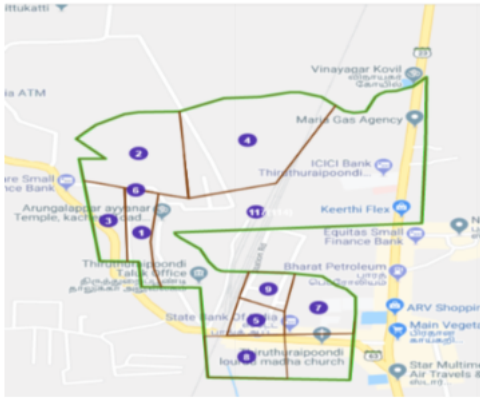

Nazri Naksha