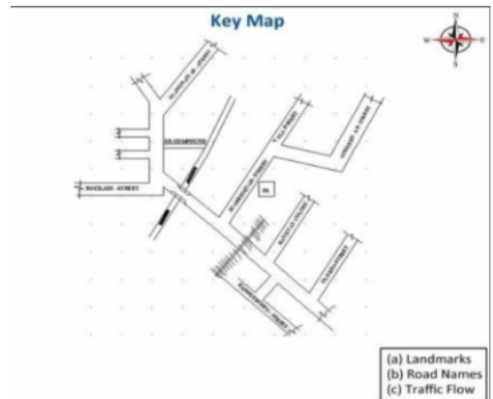

Google Map View

Polling Station Building Front View

Elevation

Polling Station Front View

Elevation

Cad View

Key MAP View

1 பெயர் : சாமிநாதன் தந்தை பெயர் : வேணுகோபால் வீட்டு எண் : 1 வயது : 73 பாலினம் : ஆண்	WXJ2043255 Photo is available	2 பெயர் : மூர்த்தி தந்தை பெயர் : பக்கிரிசாமி வீட்டு எண் : 1 வயது : 56 பாலினம் : ஆண்	WXJ0099622 Photo is available	3 பெயர் : சுரேஷ்குமார் தந்தை பெயர் : நடராஜன் வீட்டு எண் : 1 வயது : 55 பாலினம் : ஆண்	WXJ0209361 Photo is available
4 பெயர் : மலர்விழி கணவர் பெயர் : சுரேஷ்குமார் வீட்டு எண் : 1 வயது : 50 பாலினம் : பெண்	WXJ0209353 Photo is available	5 பெயர் : சித்ரா கணவர் பெயர் : ராஜகோபாலன் வீட்டு எண் : 1-1 வயது : 57 பாலினம் : பெண்	WXJ0812974 Photo is available	6 பெயர் : சுதாமதி கணவர் பெயர் : செல்வராஜன் வீட்டு எண் : 1-1 வயது : 34 பாலினம் : பெண்	WXJ0812990 Photo is available
7 பெயர் : விஜயலெட்சுமி தந்தை பெயர் : ஞானசேகரன் வீட்டு எண் : 1-6 வயது : 35 பாலினம் : பெண்	WXJ0716035 Photo is available	8 பெயர் : உமாமகேஸ்வரி தந்தை பெயர் : ஞானசேகரன் வீட்டு எண் : 1C வயது : 39 பாலினம் : பெண்	WXJ0026542 Photo is available	9 பெயர் : வளர்மதி கணவர் பெயர் : கந்தசாமி வீட்டு எண் : 2 வயது : 62 பாலினம் : பெண்	WXJ0409474 Photo is available
10 பெயர் : தேவி தந்தை பெயர் : பக்கிரிசாமி வீட்டு எண் : 2 வயது : 27 பாலினம் : பெண்	WXJ0865022 Photo is available	11 பெயர் : கார்த்தி தந்தை பெயர் : கந்தசாமி வீட்டு எண் : 2-1 வயது : 47 பாலினம் : ஆண்	CMQ2107365 Photo is available	12 பெயர் : கனகவள்ளி கணவர் பெயர் : கார்த்திக் வீட்டு எண் : 2-1 வயது : 43 பாலினம் : பெண்	CMQ2593184 Photo is available
13 பெயர் : வெங்கடேஷ் தந்தை பெயர் : கந்தசாமி வீட்டு எண் : 2-2 வயது : 33 பாலினம் : ஆண்	WXJ0315630 Photo is available	14 பெயர் : ஐஸ்வர்யா தந்தை பெயர் : வெங்கடேஷ் வீட்டு எண் : 2-2 வயது : 29 பாலினம் : பெண்	WXJ2007342 Photo is available	15 பெயர் : சந்தியா தந்தை பெயர் : அனந்தராஜன் வீட்டு எண் : 2/3 வயது : 26 பாலினம் : பெண்	WXJ1861392 Photo is available
16 பெயர் : பக்கிரிசாமி தந்தை பெயர் : விவேகாநந்தம் வீட்டு எண் : 2-9 வயது : 62 பாலினம் : ஆண்	WXJ0069740 Photo is available	17 பெயர் : ரேவதி கணவர் பெயர் : பக்கிரிசாமி வீட்டு எண் : 2-9 வயது : 56 பாலினம் : பெண்	WXJ0069732 Photo is available	18 பெயர் : பாண்டியன் தந்தை பெயர் : சாமிநாதன் வீட்டு எண் : 2/9-1 வயது : 53 பாலினம் : ஆண்	CMQ3650041 Photo is available
19 பெயர் : ஆனந்தி கணவர் பெயர் : ராதாகிருஷ்ணன் வீட்டு எண் : 2-13 வயது : 56 பாலினம் : பெண்	WXJ0315226 Photo is available	20 பெயர் : அனுராதா கிருஷ்ணன் தாயின் பெயர் : ஆனந்தி கிருஷ்ணன் வீட்டு எண் : 2/13 வயது : 25 பாலினம் : பெண்	WXJ2168789 Photo is available	21 பெயர் : சந்தோஷ் தந்தை பெயர் : வெங்கடேசன் வீட்டு எண் : 2b வயது : 27 பாலினம் : ஆண்	WXJ0864991 Photo is available
22 பெயர் : அகிலா கணவர் பெயர் : கார்த்திகேயன் வீட்டு எண் : 2இ வயது : 44 பாலினம் : பெண்	WXJ1998764 Photo is available	23 பெயர் : பேபி கணவர் பெயர் : பசுபதி வீட்டு எண் : 2-இ வயது : 75 பாலினம் : பெண்	WXJ1910066 Photo is available	24 பெயர் : சதீஸ்குமார் தந்தை பெயர் : கோதண்டராமன் வீட்டு எண் : 3 வயது : 58 பாலினம் : ஆண்	CMQ2587822 Photo is available
25 பெயர் : மணிகண்டசெல்வி கணவர் பெயர் : சதீஸ்குமார் வீட்டு எண் : 3 வயது : 43 பாலினம் : பெண்	CMQ2589364 Photo is available	26 பெயர் : பொதியப்பன் தந்தை பெயர் : கோவிந்தன் வீட்டு எண் : 3-12 வயது : 46 பாலினம் : ஆண்	WXJ0409508 Photo is available	27 பெயர் : ரோகித் தந்தை பெயர் : பூபாலன் வீட்டு எண் : 3/144 வயது : 25 பாலினம் : ஆண்	WXJ1861434 Photo is available
28 பெயர் : ஞானசேகரன் தந்தை பெயர் : பெருமாள் வீட்டு எண் : 4 வயது : 69 பாலினம் : ஆண்	WXJ1344001 Photo is available	29 பெயர் : கமலா கணவர் பெயர் : ஞானசேகரன் வீட்டு எண் : 4 வயது : 59 பாலினம் : பெண்	WXJ1344019 Photo is available	30 பெயர் : நிர்மலா தந்தை பெயர் : ஞானசேகரன் வீட்டு எண் : 4 வயது : 37 பாலினம் : பெண்	WXJ0099580 Photo is available