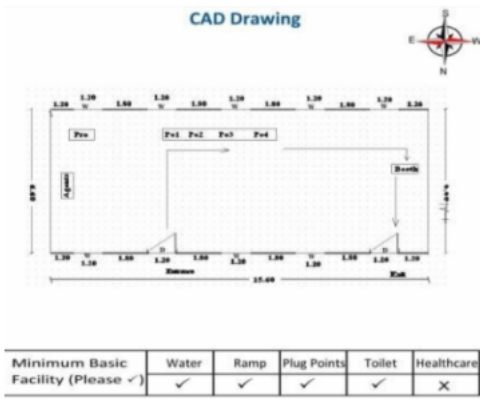

Google Map View

Polling Station Building Front View

Elevation

Polling Station Front View

Elevation

Cad View

Key MAP View

1 பெயர் : சாமிநாதன் தந்தை பெயர் : வேணுகோபால் வீட்டு எண் : 1 வயது : 73 பாலினம் : ஆண்	WXJ2043255 Photo is available	2 பெயர் : மூர்த்தி தந்தை பெயர் : பக்கிரிசாமி வீட்டு எண் : 1 வயது : 56 பாலினம் : ஆண்	WXJ0099622 Photo is available	3 பெயர் : சுரேஷ்குமார் தந்தை பெயர் : நடராஜன் வீட்டு எண் : 1 வயது : 55 பாலினம் : ஆண்	WXJ0209361 Photo is available
4 பெயர் : மலர்விழி கணவர் பெயர் : சுரேஷ்குமார் வீட்டு எண் : 1 வயது : 50 பாலினம் : பெண்	WXJ0209353 Photo is available	5 பெயர் : சித்ரா கணவர் பெயர் : ராஜகோபாலன் வீட்டு எண் : 1-1 வயது : 57 பாலினம் : பெண்	WXJ0812974 Photo is available	6 பெயர் : சுதாமதி கணவர் பெயர் : செல்வராஜன் வீட்டு எண் : 1-1 வயது : 34 பாலினம் : பெண்	WXJ0812990 Photo is available
7 பெயர் : விஜயலெட்சுமி தந்தை பெயர் : ஞானசேகரன் வீட்டு எண் : 1-6 வயது : 35 பாலினம் : பெண்	WXJ0716035 Photo is available	8 பெயர் : உமாமகேஸ்வரி தந்தை பெயர் : ஞானசேகரன் வீட்டு எண் : 1C வயது : 39 பாலினம் : பெண்	WXJ0026542 Photo is available	9 பெயர் : வளர்மதி கணவர் பெயர் : கந்தசாமி வீட்டு எண் : 2 வயது : 62 பாலினம் : பெண்	WXJ0409474 Photo is available
10 பெயர் : தேவி தந்தை பெயர் : பக்கிரிசாமி வீட்டு எண் : 2 வயது : 27 பாலினம் : பெண்	WXJ0865022 Photo is available	11 பெயர் : கார்த்தி தந்தை பெயர் : கந்தசாமி வீட்டு எண் : 2-1 வயது : 47 பாலினம் : ஆண்	CMQ2107365 Photo is available	12 பெயர் : கனகவள்ளி கணவர் பெயர் : கார்த்திக் வீட்டு எண் : 2-1 வயது : 43 பாலினம் : பெண்	CMQ2593184 Photo is available
13 பெயர் : வெங்கடேஷ் தந்தை பெயர் : கந்தசாமி வீட்டு எண் : 2-2 வயது : 33 பாலினம் : ஆண்	WXJ0315630 Photo is available	14 பெயர் : ஐஸ்வர்யா தந்தை பெயர் : வெங்கடேஷ் வீட்டு எண் : 2-2 வயது : 29 பாலினம் : பெண்	WXJ2007342 Photo is available	15 பெயர் : சந்தியா தந்தை பெயர் : அனந்தராஜன் வீட்டு எண் : 2/3 வயது : 26 பாலினம் : பெண்	WXJ1861392 Photo is available
16 பெயர் : பக்கிரிசாமி தந்தை பெயர் : விவேகாநந்தம் வீட்டு எண் : 2-9 வயது : 62 பாலினம் : ஆண்	WXJ0069740 Photo is available	17 பெயர் : ரேவதி கணவர் பெயர் : பக்கிரிசாமி வீட்டு எண் : 2-9 வயது : 56 பாலினம் : பெண்	WXJ0069732 Photo is available	18 பெயர் : பாண்டியன் தந்தை பெயர் : சாமிநாதன் வீட்டு எண் : 2/9-1 வயது : 53 பாலினம் : ஆண்	CMQ3650041 Photo is available
19 பெயர் : ஆனந்தி கணவர் பெயர் : ராதாகிருஷ்ணன் வீட்டு எண் : 2-13 வயது : 56 பாலினம் : பெண்	WXJ0315226 Photo is available	20 பெயர் : அனுராதா கிருஷ்ணன் தாயின் பெயர் : ஆனந்தி கிருஷ்ணன் வீட்டு எண் : 2/13 வயது : 25 பாலினம் : பெண்	WXJ2168789 Photo is available	21 பெயர் : சந்தோஷ் தந்தை பெயர் : வெங்கடேசன் வீட்டு எண் : 2b வயது : 27 பாலினம் : ஆண்	WXJ0864991 Photo is available
22 பெயர் : அகிலா கணவர் பெயர் : கார்த்திகேயன் வீட்டு எண் : 2இ வயது : 44 பாலினம் : பெண்	WXJ1998764 Photo is available	23 பெயர் : பேபி கணவர் பெயர் : பசுபதி வீட்டு எண் : 2-இ வயது : 75 பாலினம் : பெண்	WXJ1910066 Photo is available	24 பெயர் : சதீஸ்குமார் தந்தை பெயர் : கோதண்டராமன் வீட்டு எண் : 3 வயது : 58 பாலினம் : ஆண்	CMQ2587822 Photo is available
25 பெயர் : மணிகண்டசெல்வி கணவர் பெயர் : சதீஸ்குமார் வீட்டு எண் : 3 வயது : 43 பாலினம் : பெண்	CMQ2589364 Photo is available	26 பெயர் : பொதியப்பன் தந்தை பெயர் : கோவிந்தன் வீட்டு எண் : 3-12 வயது : 46 பாலினம் : ஆண்	WXJ0409508 Photo is available	27 பெயர் : ரோகித் தந்தை பெயர் : பூபாலன் வீட்டு எண் : 3/144 வயது : 25 பாலினம் : ஆண்	WXJ1861434 Photo is available
28 பெயர் : ஞானசேகரன் தந்தை பெயர் : பெருமாள் வீட்டு எண் : 4 வயது : 69 பாலினம் : ஆண்	WXJ1344001 Photo is available	29 பெயர் : கமலா கணவர் பெயர் : ஞானசேகரன் வீட்டு எண் : 4 வயது : 59 பாலினம் : பெண்	WXJ1344019 Photo is available	30 பெயர் : நிர்மலா தந்தை பெயர் : ஞானசேகரன் வீட்டு எண் : 4 வயது : 37 பாலினம் : பெண்	WXJ0099580 Photo is available