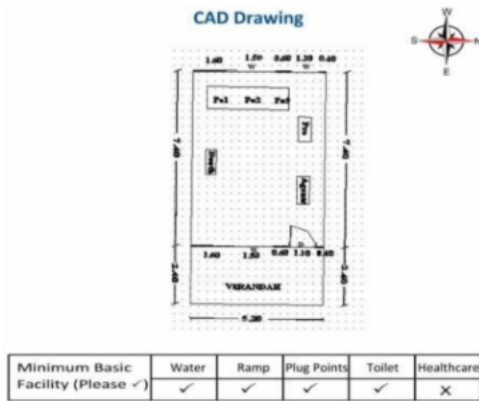

Google Map View

Polling Station Building Front View

Elevation

Polling Station Front View

Elevation

Cad View

Key MAP View

1 பெயர் : சுகப்பிரியா கணவர் பெயர்: வினோத் வீட்டு எண் : 0 வயது : 27 பாலினம் : பெண்	WXJ2063048 Photo is available	2 பெயர் : அபிஷேக் தந்தை பெயர்: சங்கர் வீட்டு எண் : 0 வயது : 24 பாலினம் : ஆண்	WXJ2007458 Photo is available	3 பெயர் : மாதேஸ்வரன் தந்தை பெயர்: பாஸ்கர் வீட்டு எண் : 0 வயது : 23 பாலினம் : ஆண்	WXJ2001410 Photo is available
4 பெயர் : ஜெயபாரத் தந்தை பெயர்: ரமேஷ்குமார் வீட்டு எண் : 0 வயது : 23 பாலினம் : ஆண்	WXJ2001436 Photo is available	5 பெயர் : பாஸ்கர் தந்தை பெயர்: செல்வராஜ் வீட்டு எண் : 1 வயது : 56 பாலினம் : ஆண்	WXJ1340066 Photo is available	6 பெயர் : செல்வி கணவர் பெயர்: பாஸ்கர் வீட்டு எண் : 1 வயது : 55 பாலினம் : பெண்	WXJ1340074 Photo is available
7 பெயர் : உஷா கணவர் பெயர்: கருணாநிதி வீட்டு எண் : 1 வயது : 54 பாலினம் : பெண்	CMQ2585495 Photo is available	8 பெயர் : செல்வமணி கணவர் பெயர்: ராஜமாணிக்கம் வீட்டு எண் : 1 வயது : 51 பாலினம் : பெண்	WXJ0208876 Photo is available	9 பெயர் : தமயந்தி கணவர் பெயர்: ராஜா வீட்டு எண் : 1 வயது : 44 பாலினம் : பெண்	CMQ2132173 Photo is available
10 பெயர் : சுரேஷ் தந்தை பெயர்: பன்னீர்செல்வம் வீட்டு எண் : 1 வயது : 43 பாலினம் : ஆண்	WXJ0119446 Photo is available	11 பெயர் : பால சரஸ்வதி கணவர் பெயர்: விஸ்வநாதன் வீட்டு எண் : 1 வயது : 41 பாலினம் : பெண்	WXJ0506154 Photo is available	12 பெயர் : சாவித்திரி கணவர் பெயர்: சுகுமார் வீட்டு எண் : 1 வயது : 39 பாலினம் : பெண்	WXJ0597039 Photo is available
13 பெயர் : சுபா கணவர் பெயர்: பாபு வீட்டு எண் : 1 வயது : 38 பாலினம் : பெண்	WXJ0506139 Photo is available	14 பெயர் : ராகுலன் தந்தை பெயர்: பக்கிரிசாமி வீட்டு எண் : 1 வயது : 38 பாலினம் : ஆண்	WXJ0759555 Photo is available	15 பெயர் : ராஜ்பாபு தந்தை பெயர்: பாஸ்கர் வீட்டு எண் : 1 வயது : 38 பாலினம் : ஆண்	WXJ1967934 Photo is available
16 பெயர் : மகாலட்சுமி கணவர் பெயர்: சிவலிங்கம் வீட்டு எண் : 1 வயது : 37 பாலினம் : பெண்	WXJ0410670 Photo is available	17 பெயர் : இலக்கியா கணவர் பெயர்: குமரேசன் வீட்டு எண் : 1 வயது : 37 பாலினம் : பெண்	WXJ0411504 Photo is available	18 பெயர் : பவித்திரா கணவர் பெயர்: ராஜ்பாபு வீட்டு எண் : 1 வயது : 36 பாலினம் : பெண்	WXJ0597419 Photo is available
19 பெயர் : ஜெயராஜ் தந்தை பெயர்: கண்ணன் வீட்டு எண் : 1 வயது : 35 பாலினம் : ஆண்	WXJ0119396 Photo is available	20 பெயர் : சுகா கணவர் பெயர்: மைக்கேல்ராஜ் வீட்டு எண் : 1 வயது : 33 பாலினம் : பெண்	WXJ0597401 Photo is available	21 பெயர் : மகாலட்சுமி கணவர் பெயர்: சிட்டி பாபு வீட்டு எண் : 1 வயது : 32 பாலினம் : பெண்	WXJ0597351 Photo is available
22 பெயர் : சிலம்பரசன் தந்தை பெயர்: ரவி வீட்டு எண் : 1 வயது : 32 பாலினம் : ஆண்	WXJ0597450 Photo is available	23 பெயர் : வினோத் தந்தை பெயர்: பாபு வீட்டு எண் : 1 வயது : 32 பாலினம் : ஆண்	WXJ0411421 Photo is available	24 பெயர் : காவியா தந்தை பெயர்: பக்கிரிசாமி வீட்டு எண் : 1 வயது : 31 பாலினம் : பெண்	WXJ0597195 Photo is available
25 பெயர் : தினேஷ் தந்தை பெயர்: பாபு வீட்டு எண் : 1 வயது : 30 பாலினம் : ஆண்	WXJ0597427 Photo is available	26 பெயர் : மாதவன் தந்தை பெயர்: பன்னீர்செல்வம் வீட்டு எண் : 1 வயது : 30 பாலினம் : ஆண்	WXJ0865493 Photo is available	27 பெயர் : சண்முகப்பிரியா தந்தை பெயர்: தமிழ்ச்செல்வம் வீட்டு எண் : 1 வயது : 29 பாலினம் : பெண்	WXJ0759431 Photo is available
28 பெயர் : ரஜேஸ்வரி கணவர் பெயர்: அசாருதீன் வீட்டு எண் : 1 வயது : 28 பாலினம் : பெண்	WXJ2095743 Photo is available	29 பெயர் : ரம்யா கணவர் பெயர்: மாரிமுத்து வீட்டு எண் : 1 வயது : 27 பாலினம் : பெண்	WXJ1968718 Photo is available	30 பெயர் : யுவநீர் தந்தை பெயர்: பன்னீர்செல்வம் வீட்டு எண் : 1 வயது : 25 பாலினம் : பெண்	WXJ1034222 Photo is available