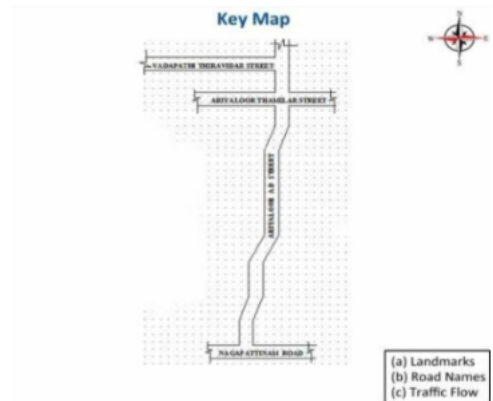

Google Map View

Polling Station Building Front View

Elevation

Polling Station Front View

Elevation

Cad View

Key MAP View

1 பெயர் : சுகப்பிரியா கணவர் பெயர்: வினோத் வீட்டு எண் : 0 வயது : 27 பாலினம் : பெண்	WXJ2063048 Photo is available	2 பெயர் : அபிஷேக் தந்தை பெயர்: சங்கர் வீட்டு எண் : 0 வயது : 24 பாலினம் : ஆண்	WXJ2007458 Photo is available	3 பெயர் : மாதேஸ்வரன் தந்தை பெயர்: பாஸ்கர் வீட்டு எண் : 0 வயது : 23 பாலினம் : ஆண்	WXJ2001410 Photo is available
4 பெயர் : ஜெயபாரத் தந்தை பெயர்: ரமேஷ்குமார் வீட்டு எண் : 0 வயது : 23 பாலினம் : ஆண்	WXJ2001436 Photo is available	5 பெயர் : பாஸ்கர் தந்தை பெயர்: செல்வராஜ் வீட்டு எண் : 1 வயது : 56 பாலினம் : ஆண்	WXJ1340066 Photo is available	6 பெயர் : செல்வி கணவர் பெயர்: பாஸ்கர் வீட்டு எண் : 1 வயது : 55 பாலினம் : பெண்	WXJ1340074 Photo is available
7 பெயர் : உஷா கணவர் பெயர்: கருணாநிதி வீட்டு எண் : 1 வயது : 54 பாலினம் : பெண்	CMQ2585495 Photo is available	8 பெயர் : செல்வமணி கணவர் பெயர்: ராஜமாணிக்கம் வீட்டு எண் : 1 வயது : 51 பாலினம் : பெண்	WXJ0208876 Photo is available	9 பெயர் : தமயந்தி கணவர் பெயர்: ராஜா வீட்டு எண் : 1 வயது : 44 பாலினம் : பெண்	CMQ2132173 Photo is available
10 பெயர் : சுரேஷ் தந்தை பெயர்: பன்னீர்செல்வம் வீட்டு எண் : 1 வயது : 43 பாலினம் : ஆண்	WXJ0119446 Photo is available	11 பெயர் : பால சரஸ்வதி கணவர் பெயர்: விஸ்வநாதன் வீட்டு எண் : 1 வயது : 41 பாலினம் : பெண்	WXJ0506154 Photo is available	12 பெயர் : சாவித்திரி கணவர் பெயர்: சுகுமார் வீட்டு எண் : 1 வயது : 39 பாலினம் : பெண்	WXJ0597039 Photo is available
13 பெயர் : சுபா கணவர் பெயர்: பாபு வீட்டு எண் : 1 வயது : 38 பாலினம் : பெண்	WXJ0506139 Photo is available	14 பெயர் : ராகுலன் தந்தை பெயர்: பக்கிரிசாமி வீட்டு எண் : 1 வயது : 38 பாலினம் : ஆண்	WXJ0759555 Photo is available	15 பெயர் : ராஜ்பாபு தந்தை பெயர்: பாஸ்கர் வீட்டு எண் : 1 வயது : 38 பாலினம் : ஆண்	WXJ1967934 Photo is available
16 பெயர் : மகாலட்சுமி கணவர் பெயர்: சிவலிங்கம் வீட்டு எண் : 1 வயது : 37 பாலினம் : பெண்	WXJ0410670 Photo is available	17 பெயர் : இலக்கியா கணவர் பெயர்: குமரேசன் வீட்டு எண் : 1 வயது : 37 பாலினம் : பெண்	WXJ0411504 Photo is available	18 பெயர் : பவித்திரா கணவர் பெயர்: ராஜ்பாபு வீட்டு எண் : 1 வயது : 36 பாலினம் : பெண்	WXJ0597419 Photo is available
19 பெயர் : ஜெயராஜ் தந்தை பெயர்: கண்ணன் வீட்டு எண் : 1 வயது : 35 பாலினம் : ஆண்	WXJ0119396 Photo is available	20 பெயர் : சுகா கணவர் பெயர்: மைக்கேல்ராஜ் வீட்டு எண் : 1 வயது : 33 பாலினம் : பெண்	WXJ0597401 Photo is available	21 பெயர் : மகாலட்சுமி கணவர் பெயர்: சிட்டி பாபு வீட்டு எண் : 1 வயது : 32 பாலினம் : பெண்	WXJ0597351 Photo is available
22 பெயர் : சிலம்பரசன் தந்தை பெயர்: ரவி வீட்டு எண் : 1 வயது : 32 பாலினம் : ஆண்	WXJ0597450 Photo is available	23 பெயர் : வினோத் தந்தை பெயர்: பாபு வீட்டு எண் : 1 வயது : 32 பாலினம் : ஆண்	WXJ0411421 Photo is available	24 பெயர் : காவியா தந்தை பெயர்: பக்கிரிசாமி வீட்டு எண் : 1 வயது : 31 பாலினம் : பெண்	WXJ0597195 Photo is available
25 பெயர் : தினேஷ் தந்தை பெயர்: பாபு வீட்டு எண் : 1 வயது : 30 பாலினம் : ஆண்	WXJ0597427 Photo is available	26 பெயர் : மாதவன் தந்தை பெயர்: பன்னீர்செல்வம் வீட்டு எண் : 1 வயது : 30 பாலினம் : ஆண்	WXJ0865493 Photo is available	27 பெயர் : சண்முகப்பிரியா தந்தை பெயர்: தமிழ்ச்செல்வம் வீட்டு எண் : 1 வயது : 29 பாலினம் : பெண்	WXJ0759431 Photo is available
28 பெயர் : ரஜேஸ்வரி கணவர் பெயர்: அசாருதீன் வீட்டு எண் : 1 வயது : 28 பாலினம் : பெண்	WXJ2095743 Photo is available	29 பெயர் : ரம்யா கணவர் பெயர்: மாரிமுத்து வீட்டு எண் : 1 வயது : 27 பாலினம் : பெண்	WXJ1968718 Photo is available	30 பெயர் : யுவநீர் தந்தை பெயர்: பன்னீர்செல்வம் வீட்டு எண் : 1 வயது : 25 பாலினம் : பெண்	WXJ1034222 Photo is available