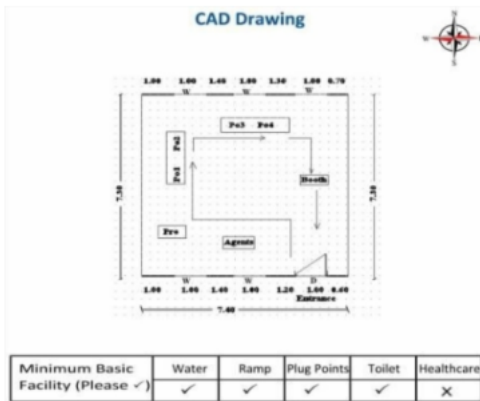

Google Map View

Polling Station Building Front View

Elevation

Polling Station Front View

Elevation

Cad View

Key MAP View

1 பெயர் : விக்கேஷ் தந்தை பெயர்: ரவி வீட்டு எண் : 0 வயது : 28 பாலினம் : ஆண் Photo is available	WXJ1995323	2 பெயர் : கமலா தந்தை பெயர்: தியாகராஜன் வீட்டு எண் : 1 வயது : 76 பாலினம் : பெண் Photo is available	CMQ3430741	3 பெயர் : கல்யாணி கணவர் பெயர்: ராதாகிருஷ்ணன் வீட்டு எண் : 1 வயது : 72 பாலினம் : பெண் Photo is available	WXJ1348622
4 பெயர் : நவநீதம் கணவர் பெயர்: பாலசுப்பிரமணியன் வீட்டு எண் : 1 வயது : 72 பாலினம் : பெண் Photo is available	WXJ0100610	5 பெயர் : சந்தானம் தந்தை பெயர்: சம்பந்தம் வீட்டு எண் : 1 வயது : 71 பாலினம் : ஆண் Photo is available	WXJ0884049	6 பெயர் : ஹரிகிருஷ்ணன் தந்தை பெயர்: ராமலிங்கம் வீட்டு எண் : 1 வயது : 54 பாலினம் : ஆண் Photo is available	WXJ0100628
7 பெயர் : செல்லமுத்து தந்தை பெயர்: கந்தசாமி வீட்டு எண் : 1 வயது : 53 பாலினம் : ஆண் Photo is available	CMQ3563210	8 பெயர் : இளையராஜா தந்தை பெயர்: நந்தகோபால் வீட்டு எண் : 1 வயது : 47 பாலினம் : ஆண் Photo is available	CMQ2593309	9 பெயர் : ஜெயந்தி தந்தை பெயர்: காசிநாதன் வீட்டு எண் : 1 வயது : 47 பாலினம் : ஆண் Photo is available	WXJ0412627
10 பெயர் : முருகேசன் தந்தை பெயர்: ராஜேந்திரன் வீட்டு எண் : 1 வயது : 46 பாலினம் : ஆண் Photo is available	WXJ0412791	11 பெயர் : இந்திரா கணவர் பெயர்: இளையராஜா வீட்டு எண் : 1 வயது : 45 பாலினம் : பெண் Photo is available	CMQ2593291	12 பெயர் : பெரியத்தாய் கணவர் பெயர்: செல்லமுத்து வீட்டு எண் : 1 வயது : 43 பாலினம் : பெண் Photo is available	CMQ3563202
13 பெயர் : புனிதா கணவர் பெயர்: வையாபுரிநாதன் வீட்டு எண் : 1 வயது : 41 பாலினம் : பெண் Photo is available	CMQ3430717	14 பெயர் : சபாஷ் தந்தை பெயர்: முருகதாஸ் வீட்டு எண் : 1 வயது : 29 பாலினம் : ஆண் Photo is available	WXJ0760546	15 பெயர் : சீனிவாசன் தந்தை பெயர்: சிவானந்தம் வீட்டு எண் : 1 வயது : 29 பாலினம் : ஆண் Photo is available	WXJ0716696
16 பெயர் : ஷாருகேஷ் பி தந்தை பெயர்: பிரகாஷ் வீட்டு எண் : 1/1 ஏ வயது : 20 பாலினம் : ஆண் Photo is available	WXJ2170942	17 பெயர் : மகாலெட்சுமி தந்தை பெயர்: பிரகாஷ் வீட்டு எண் : 1-ஏ வயது : 23 பாலினம் : பெண் Photo is available	WXJ1960681	18 பெயர் : செங்குட்டுவன் தந்தை பெயர்: வீரசேகரன் வீட்டு எண் : 2/2 வயது : 58 பாலினம் : ஆண் Photo is available	WXJ2232957
19 பெயர் : பிரகாஷ் தந்தை பெயர்: மகாலிங்கம் வீட்டு எண் : 2A வயது : 52 பாலினம் : ஆண் Photo is available	WXJ0272740	20 பெயர் : கிருஷ்ணவேணி கணவர் பெயர்: பிரகாஷ் வீட்டு எண் : 2-A வயது : 45 பாலினம் : பெண் Photo is available	WXJ0100453	21 பெயர் : தனலெட்சுமி கணவர் பெயர்: பழனி வீட்டு எண் : 3 வயது : 55 பாலினம் : பெண் Photo is available	WXJ1871714
22 பெயர் : பிரவின் குமார் தந்தை பெயர்: பழனி வீட்டு எண் : 3 வயது : 27 பாலினம் : ஆண் Photo is available	WXJ1871706	23 பெயர் : சண்முகசுந்தரம் தந்தை பெயர்: ராஜகோபால் வீட்டு எண் : 3-1A வயது : 60 பாலினம் : ஆண் Photo is available	WXJ0273045	24 பெயர் : பரமேஸ்வரி கணவர் பெயர்: சண்முகசுந்தரம் வீட்டு எண் : 3-1A வயது : 56 பாலினம் : பெண் Photo is available	WXJ0272864
25 பெயர் : கார்த்தி தந்தை பெயர்: மோகன் வீட்டு எண் : 3/228-1 வயது : 36 பாலினம் : ஆண் Photo is available	WXJ0412353	26 பெயர் : மோகன் தந்தை பெயர்: துரைராஜ் வீட்டு எண் : 3-1A வயது : 67 பாலினம் : ஆண் Photo is available	WXJ0647966	27 பெயர் : மதனகுமார் தந்தை பெயர்: மோகன் வீட்டு எண் : 3-1A வயது : 43 பாலினம் : ஆண் Photo is available	WXJ0648048
28 பெயர் : கார்த்திக் தந்தை பெயர்: மோகன் வீட்டு எண் : 3-1A வயது : 38 பாலினம் : ஆண் Photo is available	WXJ0647867	29 பெயர் : ரவி தந்தை பெயர்: தங்கவேல் வீட்டு எண் : 4 வயது : 59 பாலினம் : ஆண் Photo is available	CMQ2588887	30 பெயர் : லதா கணவர் பெயர்: ரவி வீட்டு எண் : 4 வயது : 49 பாலினம் : பெண் Photo is available	CMQ2591493