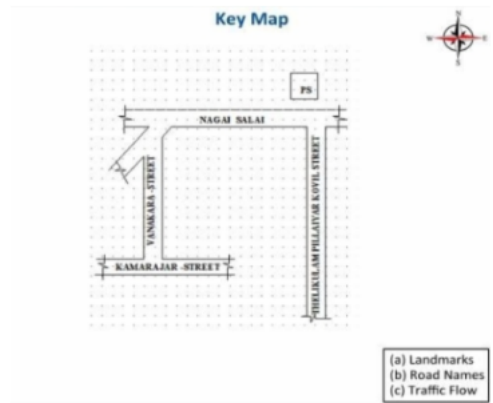

Google Map View

Polling Station Building Front View

Polling Station Front View

Cad View

Key MAP View

சட்டமன்றத் தொகுதியின் எண் மற்றும் பெயர் : 166-திருத்துறைப்பூண்டி பிரிவு எண் மற்றும் பெயர் 1-திருத்துறைப்பூண்டி (ந), காமராஜர் தெரு வார்டு -15