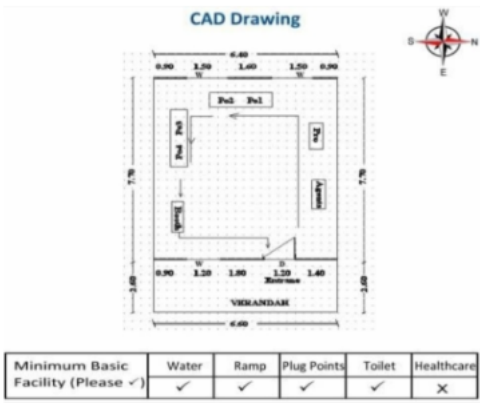

Google Map View

Polling Station Building Front View

Polling Station Front View

Cad View

Key MAP View

சட்டமன்றத் தொகுதியின் எண் மற்றும் பெயர் : 166-திருத்துறைப்பூண்டி பிரிவு எண் மற்றும் பெயர் 1-திருத்துறைப்பூண்டி (ந), காமராஜர் தெரு வார்டு -15