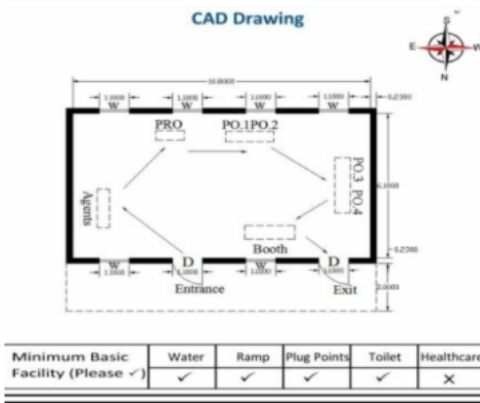

Google Map View

Polling Station Building Front View

Polling Station Front View

Cad View

Key MAP View

சட்டமன்றத் தொகுதியின் எண் மற்றும் பெயர் : 166-திருத்தறைபூண்டி
பிரிவு எண் மற்றும் பெயர் 1-திருத்தங்கூர் (வ.கி), மற்றும் (ஊ), ரோட்டுத் தெரு வார்டு- 1