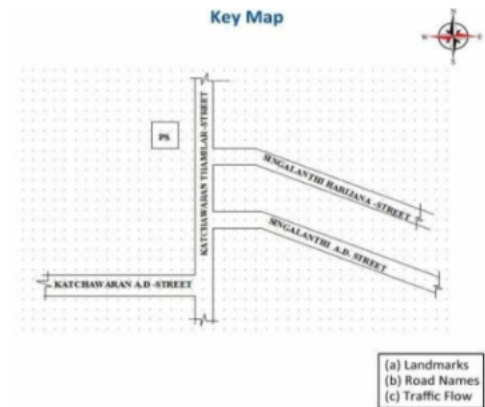

Google Map View

Polling Station Building Front View

Elevation

Polling Station Front View

Elevation

Cad View

Key MAP View

சட்டமன்றத் தொகுதியின் எண் மற்றும் பெயர் : 166-திருத்துறைப்பூண்டி பிரிவு எண் மற்றும் பெயர் 1-திருத்துறைப்பூண்டி (ந), பாரதியார் தெரு வார்டு 17