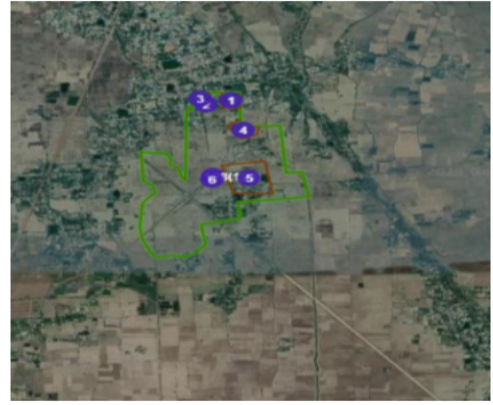

**3. வாக்குச் சாவடியின் விவரங்கள்**

<p><b>வாக்குச் சாவடியின் எண் மற்றும் பெயர் :</b></p> <p>131 - விக்டரி உதவிபெறும் துவக்கப்பள்ளி, சிங்களாந்தி, திருத்துறைப்பூண்டி 614713, வடக்குபுற ஒட்டுக்கட்டிடம் தெற்கு பார்த்தது மைய அறை</p> <p><b>வாக்குச் சாவடியின் முகவரி :</b></p> <p>விக்டரி உதவிபெறும் துவக்கப்பள்ளி, சிங்களாந்தி, திருத்துறைப்பூண்டி 614713, வடக்குபுற ஒட்டுக்கட்டிடம் தெற்கு பார்த்தது மைய அறை</p>	<p><b>வாக்குச் சாவடியின் வகைப்பாடு (ஆண்/பெண்/பொது)</b></p> <p><b>துணை வாக்குச் சாவடிகளின் எண்ணிக்கை :</b></p>	<p><b>பொது</b></p> <p style="font-size: 24px;">0</p>
--	---	--

Google Map View

Polling Station Building Front View

Elevation

Polling Station Front View

Elevation

Cad View

Key MAP View

சட்டமன்றத் தொகுதியின் எண் மற்றும் பெயர் : 166-திருத்துறைப்பூண்டி பிரிவு எண் மற்றும் பெயர் 1-திருத்துறைப்பூண்டி (ந), பாரதியார் தெரு வார்டு 17