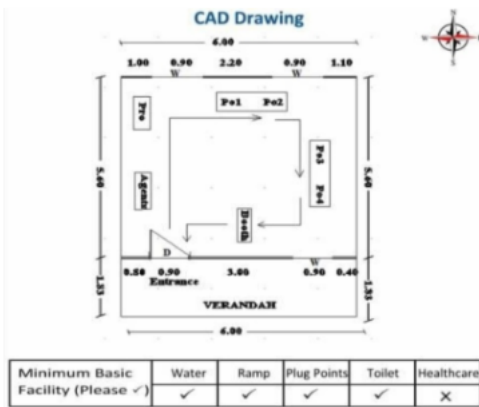

Google Map View

Polling Station Building Front View

Elevation

Polling Station Front View

Elevation

Cad View

Key MAP View

சட்டமன்றத் தொகுதியின் எண் மற்றும் பெயர் : 166-திருத்துறைப்பூண்டி பிரிவு எண் மற்றும் பெயர் 1-திருத்துறைப்பூண்டி (ந), பாரதியார் தெரு வார்டு 17