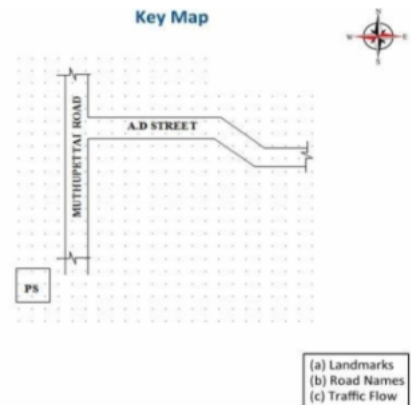

Google Map View

Polling Station Building Front View

Elevation

Polling Station Front View

Elevation

Cad View

Key MAP View

1 பெயர் : யஷ்வந்த் ராஜ் சி தந்தை பெயர்: சிவசங்கரன் கா வீட்டு எண் : 110le வயது : 22 பாலினம் : ஆண்	WXJ2066355 Photo is available	2 பெயர் : கோகுல்ராஜ் தந்தை பெயர்: சிவசங்கரன் வீட்டு எண் : 110டி வயது : 20 பாலினம் : ஆண்	WXJ2152155 Photo is available	3 பெயர் : கோகுல் ராஜ் தந்தை பெயர்: சிவசங்கரன் வீட்டு எண் : 110 வயது : 20 பாலினம் : ஆண்	WXJ2164937 Photo is available
4 பெயர் : தமிழ்வாணி கணவர் பெயர்: பக்கிரிசாமி வீட்டு எண் : 112 வயது : 49 பாலினம் : பெண்	WXJ0144832 Photo is available	5 பெயர் : சரவணன் தந்தை பெயர்: வேம்பையன் வீட்டு எண் : 112 வயது : 47 பாலினம் : ஆண்	WXJ0204024 Photo is available	6 பெயர் : இந்திரா கணவர் பெயர்: அன்பழகன் வீட்டு எண் : 113 வயது : 60 பாலினம் : பெண்	CMQ1484724 Photo is available
7 பெயர் : ரமேஷ் தந்தை பெயர்: சிவஞானம் வீட்டு எண் : 113 வயது : 47 பாலினம் : ஆண்	WXJ0683458 Photo is available	8 பெயர் : கோமதி கணவர் பெயர்: ரமேஷ் வீட்டு எண் : 113 வயது : 43 பாலினம் : பெண்	WXJ0683466 Photo is available	9 பெயர் : சரண்யா தந்தை பெயர்: செல்வராஜ் வீட்டு எண் : 113 வயது : 37 பாலினம் : பெண்	WXJ0028373 Photo is available
10 பெயர் : மாதவன் தந்தை பெயர்: முருகானந்தம் வீட்டு எண் : 113 வயது : 23 பாலினம் : ஆண்	WXJ2000917 Photo is available	11 பெயர் : பக்கிரியம்மாள் கணவர் பெயர்: கோவிந்தசாமி வீட்டு எண் : 113-1 வயது : 77 பாலினம் : பெண்	WXJ1362292 Photo is available	12 பெயர் : அன்பழகன் தந்தை பெயர்: உத்திராபதி வீட்டு எண் : 113-1 வயது : 69 பாலினம் : ஆண்	CMQ1484716 Photo is available
13 பெயர் : அருண்மூர்த்தி தந்தை பெயர்: தர்மலிங்கம் வீட்டு எண் : 113-1 வயது : 31 பாலினம் : ஆண்	WXJ0507988 Photo is available	14 பெயர் : மகேஸ்வரி கணவர் பெயர்: பரிமளம் வீட்டு எண் : 113A வயது : 42 பாலினம் : பெண்	WXJ0763078 Photo is available	15 பெயர் : பரமேஸ்வரி கணவர் பெயர்: ஸ்ரீதர் வீட்டு எண் : 113A வயது : 39 பாலினம் : பெண்	WXJ0646620 Photo is available
16 பெயர் : மாரிமுத்து தந்தை பெயர்: முருகையா வீட்டு எண் : 113B வயது : 42 பாலினம் : ஆண்	WXJ0073064 Photo is available	17 பெயர் : பாலமுருகன் தந்தை பெயர்: சிவகுருநாதன் வீட்டு எண் : 113c வயது : 47 பாலினம் : ஆண்	WXJ0867499 Photo is available	18 பெயர் : பிரபாகரன் தந்தை பெயர்: அன்பழகன் வீட்டு எண் : 113C வயது : 38 பாலினம் : ஆண்	CMQ3705977 Photo is available
19 பெயர் : தர்மராஜ் அன்பழகன் தந்தை பெயர்: அன்பழகன் வீட்டு எண் : 113/சி/149 வயது : 41 பாலினம் : ஆண்	WXJ2228716 Photo is available	20 பெயர் : அஜித்குமார் தந்தை பெயர்: தர்மலிங்கம் வீட்டு எண் : 113-D1 வயது : 29 பாலினம் : ஆண்	WXJ0683516 Photo is available	21 பெயர் : முத்தரசன் தந்தை பெயர்: சுப்பையன் வீட்டு எண் : 113F வயது : 45 பாலினம் : ஆண்	CMQ2589117 Photo is available
22 பெயர் : சுதர்சன் செ தந்தை பெயர்: செல்வராஜ் வீட்டு எண் : 113F வயது : 32 பாலினம் : ஆண்	WXJ0417618 Photo is available	23 பெயர் : மாலதி முருகானந்தம் தந்தை பெயர்: முருகையன் வீட்டு எண் : 113 கே வயது : 43 பாலினம் : பெண்	WXJ0646489 Photo is available	24 பெயர் : பாலம்மாள் கணவர் பெயர்: தாசன் வீட்டு எண் : 113M வயது : 88 பாலினம் : பெண்	CMQ3705951 Photo is available
25 பெயர் : பாஸ்கரன் தாயின் பெயர்: பாலம்மாள் வீட்டு எண் : 113M வயது : 50 பாலினம் : ஆண்	CMQ3705969 Photo is available	26 பெயர் : ஜெயராமன் தந்தை பெயர்: பாலசுப்ரமணியன் வீட்டு எண் : 115 வயது : 44 பாலினம் : ஆண்	CMQ1911429 Photo is available	27 பெயர் : முருகானந்தம் தந்தை பெயர்: காத்தமுத்து வீட்டு எண் : 117 வயது : 52 பாலினம் : ஆண்	WXJ2115970 Photo is available
28 பெயர் : சண்முகப்பிரியா கணவர் பெயர்: பாலமுருகன் வீட்டு எண் : 117 வயது : 39 பாலினம் : பெண்	WXJ0084871 Photo is available	29 பெயர் : சோமசுந்தரம் தந்தை பெயர்: முத்தையன் வீட்டு எண் : 117-1 வயது : 65 பாலினம் : ஆண்	WXJ1041136 Photo is available	30 பெயர் : சாந்தி கணவர் பெயர்: சோமசுந்தரம் வீட்டு எண் : 117-1 வயது : 60 பாலினம் : பெண்	WXJ1041144 Photo is available