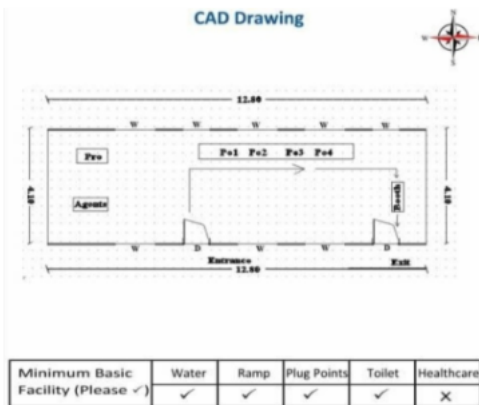

Google Map View

Polling Station Building Front View

Elevation

Polling Station Front View

Elevation

Cad View

Key MAP View

1 பெயர் : யஷ்வந்த் ராஜ் சி தந்தை பெயர்: சிவசங்கரன் கா வீட்டு எண் : 110le வயது : 22 பாலினம் : ஆண்	WXJ2066355 Photo is available	2 பெயர் : கோகுல்ராஜ் தந்தை பெயர்: சிவசங்கரன் வீட்டு எண் : 110டி வயது : 20 பாலினம் : ஆண்	WXJ2152155 Photo is available	3 பெயர் : கோகுல் ராஜ் தந்தை பெயர்: சிவசங்கரன் வீட்டு எண் : 110 வயது : 20 பாலினம் : ஆண்	WXJ2164937 Photo is available
4 பெயர் : தமிழ்வாணி கணவர் பெயர்: பக்கிரிசாமி வீட்டு எண் : 112 வயது : 49 பாலினம் : பெண்	WXJ0144832 Photo is available	5 பெயர் : சரவணன் தந்தை பெயர்: வேம்பையன் வீட்டு எண் : 112 வயது : 47 பாலினம் : ஆண்	WXJ0204024 Photo is available	6 பெயர் : இந்திரா கணவர் பெயர்: அன்பழகன் வீட்டு எண் : 113 வயது : 60 பாலினம் : பெண்	CMQ1484724 Photo is available
7 பெயர் : ரமேஷ் தந்தை பெயர்: சிவஞானம் வீட்டு எண் : 113 வயது : 47 பாலினம் : ஆண்	WXJ0683458 Photo is available	8 பெயர் : கோமதி கணவர் பெயர்: ரமேஷ் வீட்டு எண் : 113 வயது : 43 பாலினம் : பெண்	WXJ0683466 Photo is available	9 பெயர் : சரண்யா தந்தை பெயர்: செல்வராஜ் வீட்டு எண் : 113 வயது : 37 பாலினம் : பெண்	WXJ0028373 Photo is available
10 பெயர் : மாதவன் தந்தை பெயர்: முருகானந்தம் வீட்டு எண் : 113 வயது : 23 பாலினம் : ஆண்	WXJ2000917 Photo is available	11 பெயர் : பக்கிரியம்மாள் கணவர் பெயர்: கோவிந்தசாமி வீட்டு எண் : 113-1 வயது : 77 பாலினம் : பெண்	WXJ1362292 Photo is available	12 பெயர் : அன்பழகன் தந்தை பெயர்: உத்திராபதி வீட்டு எண் : 113-1 வயது : 69 பாலினம் : ஆண்	CMQ1484716 Photo is available
13 பெயர் : அருண்மூர்த்தி தந்தை பெயர்: தர்மலிங்கம் வீட்டு எண் : 113-1 வயது : 31 பாலினம் : ஆண்	WXJ0507988 Photo is available	14 பெயர் : மகேஸ்வரி கணவர் பெயர்: பரிமளம் வீட்டு எண் : 113A வயது : 42 பாலினம் : பெண்	WXJ0763078 Photo is available	15 பெயர் : பரமேஸ்வரி கணவர் பெயர்: ஸ்ரீதர் வீட்டு எண் : 113A வயது : 39 பாலினம் : பெண்	WXJ0646620 Photo is available
16 பெயர் : மாரிமுத்து தந்தை பெயர்: முருகையா வீட்டு எண் : 113B வயது : 42 பாலினம் : ஆண்	WXJ0073064 Photo is available	17 பெயர் : பாலமுருகன் தந்தை பெயர்: சிவகுருநாதன் வீட்டு எண் : 113c வயது : 47 பாலினம் : ஆண்	WXJ0867499 Photo is available	18 பெயர் : பிரபாகரன் தந்தை பெயர்: அன்பழகன் வீட்டு எண் : 113C வயது : 38 பாலினம் : ஆண்	CMQ3705977 Photo is available
19 பெயர் : தர்மராஜ் அன்பழகன் தந்தை பெயர்: அன்பழகன் வீட்டு எண் : 113/சி/149 வயது : 41 பாலினம் : ஆண்	WXJ2228716 Photo is available	20 பெயர் : அஜித்குமார் தந்தை பெயர்: தர்மலிங்கம் வீட்டு எண் : 113-D1 வயது : 29 பாலினம் : ஆண்	WXJ0683516 Photo is available	21 பெயர் : முத்தரசன் தந்தை பெயர்: சுப்பையன் வீட்டு எண் : 113F வயது : 45 பாலினம் : ஆண்	CMQ2589117 Photo is available
22 பெயர் : சுதர்சன் செ தந்தை பெயர்: செல்வராஜ் வீட்டு எண் : 113F வயது : 32 பாலினம் : ஆண்	WXJ0417618 Photo is available	23 பெயர் : மாலதி முருகானந்தம் தந்தை பெயர்: முருகையன் வீட்டு எண் : 113 கே வயது : 43 பாலினம் : பெண்	WXJ0646489 Photo is available	24 பெயர் : பாலம்மாள் கணவர் பெயர்: தாசன் வீட்டு எண் : 113M வயது : 88 பாலினம் : பெண்	CMQ3705951 Photo is available
25 பெயர் : பாஸ்கரன் தாயின் பெயர்: பாலம்மாள் வீட்டு எண் : 113M வயது : 50 பாலினம் : ஆண்	CMQ3705969 Photo is available	26 பெயர் : ஜெயராமன் தந்தை பெயர்: பாலசுப்ரமணியன் வீட்டு எண் : 115 வயது : 44 பாலினம் : ஆண்	CMQ1911429 Photo is available	27 பெயர் : முருகானந்தம் தந்தை பெயர்: காத்தமுத்து வீட்டு எண் : 117 வயது : 52 பாலினம் : ஆண்	WXJ2115970 Photo is available
28 பெயர் : சண்முகப்பிரியா கணவர் பெயர்: பாலமுருகன் வீட்டு எண் : 117 வயது : 39 பாலினம் : பெண்	WXJ0084871 Photo is available	29 பெயர் : சோமசுந்தரம் தந்தை பெயர்: முத்தையன் வீட்டு எண் : 117-1 வயது : 65 பாலினம் : ஆண்	WXJ1041136 Photo is available	30 பெயர் : சாந்தி கணவர் பெயர்: சோமசுந்தரம் வீட்டு எண் : 117-1 வயது : 60 பாலினம் : பெண்	WXJ1041144 Photo is available