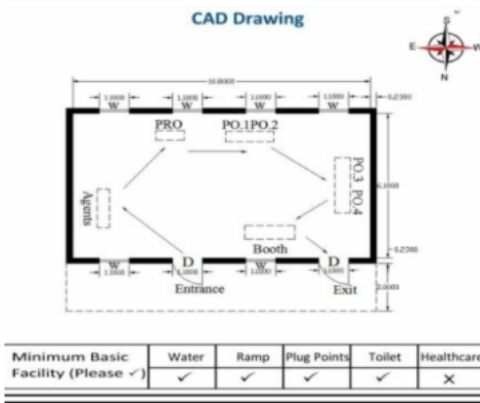

Google Map View

Polling Station Building Front View

Polling Station Front View

Cad View

Key MAP View

1 பெயர் : நடராஜன் தந்தை பெயர்: கன்னையன் வீட்டு எண் : 1 வயது : 58 பாலினம் : ஆண் Photo is available	WXJ1073972	2 பெயர் : வளர்மதி கணவர் பெயர்: நடராஜன் வீட்டு எண் : 1 வயது : 54 பாலினம் : பெண் Photo is available	WXJ1073980	3 பெயர் : சுந்தரராஜன் தந்தை பெயர்: அய்யாகண்ணு வீட்டு எண் : 1 வயது : 43 பாலினம் : ஆண் Photo is available	CMQ3478955
4 பெயர் : வெங்கடேசன் தந்தை பெயர்: ராமாமிர்தம் வீட்டு எண் : 1/38 வயது : 35 பாலினம் : ஆண் Photo is available	WXJ0150649	# 5 பெயர் : சத்யா கணவர் பெயர்: சந்திரன் வடிவேல் வீட்டு எண் : 1/62 வயது : 36 பாலினம் : பெண் Photo is available	WXJ0006189	6 பெயர் : சித்தரசன் தந்தை பெயர்: குமார் வீட்டு எண் : 1/140 வயது : 30 பாலினம் : ஆண் Photo is available	WXJ1943133
7 பெயர் : ஐஸ்வர்யா கணவர் பெயர்: முத்தரசன் வீட்டு எண் : 1/140 வயது : 29 பாலினம் : பெண் Photo is available	WXJ1941822	8 பெயர் : தேவிகா கணவர் பெயர்: நாசுரான் வீட்டு எண் : 2 வயது : 55 பாலினம் : பெண் Photo is available	CMQ1276203	9 பெயர் : விஜயா கணவர் பெயர்: செல்வம் வீட்டு எண் : 2-8 வயது : 44 பாலினம் : பெண் Photo is available	WXJ0150474
10 பெயர் : ராஜேஸ்வரி தந்தை பெயர்: நாசுரான் வீட்டு எண் : 2-29 வயது : 33 பாலினம் : பெண் Photo is available	WXJ0666867	11 பெயர் : ஜெயந்தி கணவர் பெயர்: இளையராஜா வீட்டு எண் : 2/53 வயது : 34 பாலினம் : பெண் Photo is available	WXJ1994243	12 பெயர் : ஆனந்தராஜ் தந்தை பெயர்: தியாகராஜன் வீட்டு எண் : 2-109 வயது : 28 பாலினம் : ஆண் Photo is available	WXJ0847814
13 பெயர் : நந்தினி தந்தை பெயர்: முருகையன் வீட்டு எண் : 2/109 வயது : 26 பாலினம் : பெண் Photo is available	WXJ1941533	14 பெயர் : நிவாஷினி தந்தை பெயர்: முருகையன் வீட்டு எண் : 2/109 வயது : 25 பாலினம் : பெண் Photo is available	WXJ1941558	15 பெயர் : முத்துலெட்சுமி கணவர் பெயர்: ராதா வீட்டு எண் : 2-115 வயது : 43 பாலினம் : பெண் Photo is available	WXJ0150540
16 பெயர் : தினேஷ் தினேஷ் தந்தை பெயர்: முருகையன் முருகையன் வீட்டு எண் : 2/109.40காலணி.திருத்தங்கூர் வயது : 19 பாலினம் : ஆண் Photo is available	WXJ2238814	17 பெயர் : சுரேஷ் தந்தை பெயர்: நடராசன் வீட்டு எண் : 3-1 வயது : 37 பாலினம் : ஆண் Photo is available	WXJ0003103	18 பெயர் : மணிமாறன் தந்தை பெயர்: பன்னீர் வீட்டு எண் : 3/9 வயது : 26 பாலினம் : ஆண் Photo is available	WXJ0969147
19 பெயர் : ரம்யா கணவர் பெயர்: வினோத் வீட்டு எண் : 3-22 வயது : 32 பாலினம் : பெண் Photo is available	WXJ0730465	20 பெயர் : சத்யா கணவர் பெயர்: பிரபாகரன் வீட்டு எண் : 3-29 வயது : 33 பாலினம் : பெண் Photo is available	WXJ0730804	21 பெயர் : சூர்யபிரகாஷ் தந்தை பெயர்: இளங்கோவன் வீட்டு எண் : 3-61 வயது : 28 பாலினம் : ஆண் Photo is available	WXJ0730911
22 பெயர் : அன்பழகி தந்தை பெயர்: மகாலிங்கம் வீட்டு எண் : 3-67- வயது : 32 பாலினம் : பெண் Photo is available	WXJ0548982	23 பெயர் : பிரபாகரன் தந்தை பெயர்: சீனிவாசன் வீட்டு எண் : 3-71 வயது : 34 பாலினம் : ஆண் Photo is available	WXJ0730903	24 பெயர் : சுகப்பிரியா தந்தை பெயர்: விவேக் வீட்டு எண் : 3-71 வயது : 30 பாலினம் : ஆண் Photo is available	WXJ0730796
25 பெயர் : ரஞ்சனாதேவி தந்தை பெயர்: வடிவேல் வீட்டு எண் : 3/71 வயது : 28 பாலினம் : பெண் Photo is available	UXH1065390	26 பெயர் : மகாலிங்கம் தந்தை பெயர்: வடுவு வீட்டு எண் : 3-73 வயது : 68 பாலினம் : ஆண் Photo is available	WXJ1074012	27 பெயர் : ராஜகுமாரி கணவர் பெயர்: மகாலிங்கம் வீட்டு எண் : 3-73 வயது : 60 பாலினம் : பெண் Photo is available	WXJ1074020
28 பெயர் : தேசிங்குராஜன் தந்தை பெயர்: மகாலிங்கம் வீட்டு எண் : 3-73 வயது : 43 பாலினம் : ஆண் Photo is available	CMQ1918663	29 பெயர் : வேல்முருகன் தந்தை பெயர்: மகாலிங்கம் வீட்டு எண் : 3-73 வயது : 40 பாலினம் : ஆண் Photo is available	WXJ0150656	30 பெயர் : பூமிகாந்தன் தந்தை பெயர்: மகாலிங்கம் வீட்டு எண் : 3-73 வயது : 36 பாலினம் : ஆண் Photo is available	WXJ0150680