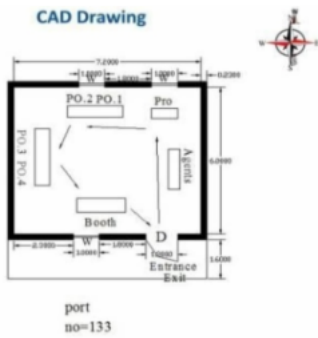

Google Map View

Polling Station Building Front View

Polling Station Front View

Cad View

Minimum Basic Facility (Please ✓)	Water	Ramp	Plug Points	Toilet	Healthcare
	✓	✓	✓	✓	✗

Key MAP View

1 பெயர் : மகாலட்சுமி தந்தை பெயர்: இளங்கோவன் வீட்டு எண் : 1 வயது : 41 பாலினம் : பெண்	WXJ0277129 Photo is available	2 பெயர் : பத்மாவதி கணவர் பெயர்: செந்தில் வீட்டு எண் : 1 வயது : 41 பாலினம் : பெண்	WXJ0276972 Photo is available	3 பெயர் : யசோதா கணவர் பெயர்: கிரிநாதன் வீட்டு எண் : 1 வயது : 40 பாலினம் : பெண்	WXJ0420729 Photo is available
4 பெயர் : லெட்சுமணன் தந்தை பெயர்: கருப்பையன் வீட்டு எண் : 1 வயது : 35 பாலினம் : ஆண்	WXJ0277053 Photo is available	5 பெயர் : தரணியா தந்தை பெயர்: ராஜா வீட்டு எண் : 1 வயது : 27 பாலினம் : பெண்	WXJ1988013 Photo is available	6 பெயர் : ராமனாதன் தந்தை பெயர்: கருப்பையன் வீட்டு எண் : 1-45 வயது : 34 பாலினம் : ஆண்	WXJ0277277 Photo is available
7 பெயர் : ரெங்கநாதன் தந்தை பெயர்: ராஜேந்திரன் வீட்டு எண் : 1/47 வயது : 27 பாலினம் : ஆண்	WXJ0989913 Photo is available	8 பெயர் : ராஜ் தந்தை பெயர்: செல்வராஜ் வீட்டு எண் : 1-59 வயது : 36 பாலினம் : ஆண்	WXJ0277046 Photo is available	9 பெயர் : தமிழ்மொழி கணவர் பெயர்: அருள்தாஸ் வீட்டு எண் : 1/59 வயது : 29 பாலினம் : பெண்	WXJ1959592 Photo is available
10 பெயர் : நளினி கணவர் பெயர்: ஜெஷ்டிஸ்வேலன் வீட்டு எண் : 1-60 வயது : 41 பாலினம் : பெண்	WXJ0277285 Photo is available	11 பெயர் : கோபிநாத் தந்தை பெயர்: குமார் வீட்டு எண் : 1/62 வயது : 24 பாலினம் : ஆண்	WXJ1960210 Photo is available	12 பெயர் : கபாலீஸ்வரன் தந்தை பெயர்: வடிவேல் வீட்டு எண் : 1-65 வயது : 39 பாலினம் : ஆண்	WXJ0277210 Photo is available
13 பெயர் : சங்கீதா தந்தை பெயர்: கபாலீஸ்வரன் வீட்டு எண் : 1-65 வயது : 37 பாலினம் : பெண்	WXJ0277160 Photo is available	14 பெயர் : கௌசல்யா தந்தை பெயர்: மணியன் வீட்டு எண் : 1/68 வயது : 26 பாலினம் : பெண்	WXJ1960178 Photo is available	15 பெயர் : கௌதம் தந்தை பெயர்: மணியன் வீட்டு எண் : 1/68 வயது : 25 பாலினம் : ஆண்	WXJ1959816 Photo is available
16 பெயர் : இளையராஜா தந்தை பெயர்: இந்திரன் வீட்டு எண் : 1/69 வயது : 29 பாலினம் : ஆண்	WXJ1959642 Photo is available	17 பெயர் : மகாதேவன் தந்தை பெயர்: சுப்பையன் வீட்டு எண் : 1-70 வயது : 36 பாலினம் : ஆண்	WXJ0277178 Photo is available	18 பெயர் : சுபா கணவர் பெயர்: ரமேஷ் வீட்டு எண் : 1-73 வயது : 38 பாலினம் : பெண்	WXJ0277079 Photo is available
19 பெயர் : சத்யா கணவர் பெயர்: முரளி வீட்டு எண் : 1-76 வயது : 35 பாலினம் : பெண்	WXJ0277202 Photo is available	20 பெயர் : ராமராஜன் தந்தை பெயர்: மதியழகன் வீட்டு எண் : 1/80 வயது : 27 பாலினம் : ஆண்	WXJ0989939 Photo is available	21 பெயர் : அபிதா வெங்கடேசன் தந்தை பெயர்: வெங்கடேசன் வீட்டு எண் : 1/81 வயது : 21 பாலினம் : பெண்	WXJ2123164 Photo is available
22 பெயர் : அரவிந்தன் தந்தை பெயர்: அன்புராஜ் வீட்டு எண் : 1-84 வயது : 29 பாலினம் : ஆண்	WXJ0845461 Photo is available	23 பெயர் : வீரமணி தந்தை பெயர்: இடும்பையன் வீட்டு எண் : 1-87 வயது : 37 பாலினம் : ஆண்	WXJ0277186 Photo is available	24 பெயர் : தீபா கணவர் பெயர்: முருகதாஸ் வீட்டு எண் : 1/105 வயது : 35 பாலினம் : பெண்	WXJ1959899 Photo is available
25 பெயர் : மைதிலி கணவர் பெயர்: சங்கர் வீட்டு எண் : 1-196 வயது : 42 பாலினம் : பெண்	WXJ0199398 Photo is available	26 பெயர் : மாதவி கணவர் பெயர்: அரவிந்தன் வீட்டு எண் : 2/23 வயது : 31 பாலினம் : பெண்	WXJ2242436 Photo is available	27 பெயர் : வீரமணி தந்தை பெயர்: ஜானகிராமன் வீட்டு எண் : 2-28 வயது : 30 பாலினம் : ஆண்	WXJ0590745 Photo is available
28 பெயர் : மாதவி கணவர் பெயர்: முருகதாஸ் வீட்டு எண் : 2-62 வயது : 34 பாலினம் : பெண்	WXJ0277368 Photo is available	29 பெயர் : வீரமணி தந்தை பெயர்: இராஜேந்திரன் வீட்டு எண் : 2/70 வயது : 25 பாலினம் : ஆண்	WXJ1043090 Photo is available	30 பெயர் : வீரச்செல்வி தந்தை பெயர்: பாலசுப்பிரமணியன் வீட்டு எண் : 2/71A வயது : 27 பாலினம் : பெண்	WXJ0989921 Photo is available