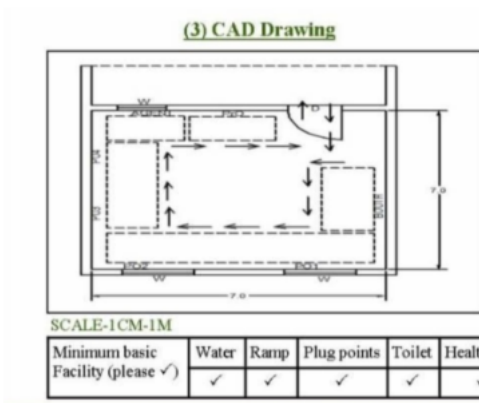

Google Map View

Polling Station Building Front View

Polling Station Front View

Cad View

Key MAP View

1 பெயர் : துர்கா கணவர் பெயர்: வினோத் குமார் வீட்டு எண் : 1 வயது : 27 பாலினம் : பெண் Photo is available	WXJ1903871	2 பெயர் : கீதா தந்தை பெயர்: இரவி வீட்டு எண் : 1-87 வயது : 38 பாலினம் : பெண் Photo is available	LNN2866341	3 பெயர் : ஆகாஷ் தந்தை பெயர்: அன்பழகன் வீட்டு எண் : 1-362 வயது : 25 பாலினம் : ஆண் Photo is available	WXJ1843317
4 பெயர் : அன்புமணி தந்தை பெயர்: பிச்சைக்கண்ணு வீட்டு எண் : 2-23 வயது : 43 பாலினம் : ஆண் Photo is available	WXJ0030114	5 பெயர் : ராஜாமணி கணவர் பெயர்: அன்புமணி வீட்டு எண் : 2-23 வயது : 41 பாலினம் : பெண் Photo is available	WXJ0196576	6 பெயர் : வனஜா கணவர் பெயர்: ஜீவா வீட்டு எண் : 2/75 வயது : 38 பாலினம் : பெண் Photo is available	WXJ1037639
7 பெயர் : தியாகராஜன் தந்தை பெயர்: ராஜேந்திரன் வீட்டு எண் : 2-166 வயது : 36 பாலினம் : ஆண் Photo is available	WXJ0085332	8 பெயர் : கவிதா கணவர் பெயர்: முருகேசன் வீட்டு எண் : 3-61 வயது : 47 பாலினம் : பெண் Photo is available	WXJ0718247	9 பெயர் : மீனா தந்தை பெயர்: அம்பிகாபதி வீட்டு எண் : 3-323 வயது : 27 பாலினம் : பெண் Photo is available	WXJ0869651
10 பெயர் : சுரேஷ்குமார் தந்தை பெயர்: கோவிந்தசாமி வீட்டு எண் : 3-868 வயது : 45 பாலினம் : ஆண் Photo is available	WXJ0421784	11 பெயர் : பொற்கொடி கணவர் பெயர்: சுரேஷ்குமார் வீட்டு எண் : 3-868 வயது : 43 பாலினம் : பெண் Photo is available	WXJ0422089	12 பெயர் : வேலவன் தந்தை பெயர்: ராஜேந்திரன் வீட்டு எண் : 4-19 வயது : 28 பாலினம் : ஆண் Photo is available	WXJ0933119
13 பெயர் : பிரியா தந்தை பெயர்: ராஜேந்திரன் வீட்டு எண் : 4-19 வயது : 26 பாலினம் : பெண் Photo is available	WXJ2109452	14 பெயர் : சத்தியப்பிரகாஷ் ஜே கு தாயின் பெயர்: ஜெயம் வீட்டு எண் : 4/19/2 வயது : 20 பாலினம் : ஆண் Photo is available	WXJ2183119	#2 15 பெயர் : சுகன்யா சுகன்யா கணவர் பெயர்: ஸ்ரீதர் வீட்டு எண் : 4-22 வயது : 39 பாலினம் : பெண் Photo is available	WXJ1843283
16 பெயர் : விக்னேஷ் தந்தை பெயர்: அன்புமணி வீட்டு எண் : 4/23 வயது : 21 பாலினம் : ஆண் Photo is available	WXJ2141901	17 பெயர் : வனிதா கணவர் பெயர்: திருநாவுக்கரசு வீட்டு எண் : 4-80 வயது : 40 பாலினம் : பெண் Photo is available	WXJ0421743	18 பெயர் : மகேஸ்வரி கணவர் பெயர்: மதன் வீட்டு எண் : 4-362 வயது : 38 பாலினம் : பெண் Photo is available	WXJ0133512
19 பெயர் : மதிவாணன் தந்தை பெயர்: மதியழகன் வீட்டு எண் : 4-362 வயது : 37 பாலினம் : ஆண் Photo is available	WXJ0685248	20 பெயர் : யாழினி தந்தை பெயர்: முருகையன் வீட்டு எண் : 4/363 வயது : 25 பாலினம் : பெண் Photo is available	WXJ1903772	21 பெயர் : யாமினி மு யாமினி தந்தை பெயர்: முருகையன் க முருகையன் வீட்டு எண் : 4/363 வயது : 21 பாலினம் : பெண் Photo is available	WXJ2172088
22 பெயர் : ஸ்ரீதரன் தந்தை பெயர்: மாரிமுத்து வீட்டு எண் : 4-364 வயது : 33 பாலினம் : ஆண் Photo is available	WXJ1397884	23 பெயர் : தசரதன் தந்தை பெயர்: மாரிமுத்து வீட்டு எண் : 4-364 வயது : 29 பாலினம் : ஆண் Photo is available	WXJ0685099	24 பெயர் : கோபிராஜா தந்தை பெயர்: ராஜமாணிக்கம் வீட்டு எண் : 4-365 வயது : 39 பாலினம் : ஆண் Photo is available	WXJ0196436
25 பெயர் : ஹேம பிரபா கணவர் பெயர்: கோபிராஜா வீட்டு எண் : 4/365 வயது : 35 பாலினம் : பெண் Photo is available	WXJ2235455	26 பெயர் : ரேகா தந்தை பெயர்: குருசாமி வீட்டு எண் : 4-367 வயது : 35 பாலினம் : பெண் Photo is available	WXJ0196584	27 பெயர் : ஜஸ்வராயா தந்தை பெயர்: குமார் வீட்டு எண் : 4/367 வயது : 20 பாலினம் : பெண் Photo is available	WXJ2142370
28 பெயர் : குமார் தந்தை பெயர்: அருணாச்சலம் வீட்டு எண் : 4-367A வயது : 50 பாலினம் : ஆண் Photo is available	WXJ0196683	29 பெயர் : திருமலைராஜன் தந்தை பெயர்: பாரதிதாசன் வீட்டு எண் : 4-369 வயது : 35 பாலினம் : ஆண் Photo is available	WXJ0085324	30 பெயர் : அபிராமி தந்தை பெயர்: அம்பிகாபதி வீட்டு எண் : 4-373 வயது : 30 பாலினம் : பெண் Photo is available	WXJ0869594