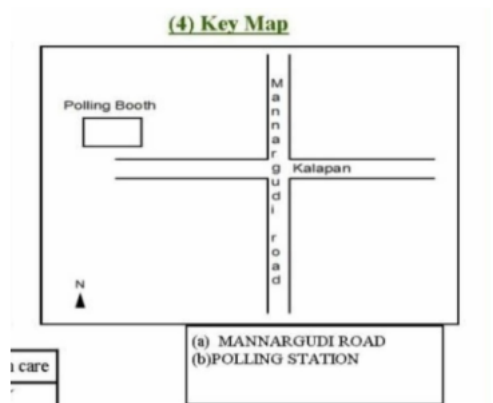

Google Map View

Polling Station Building Front View

Polling Station Front View

Cad View

Key MAP View

1 பெயர் : துர்கா கணவர் பெயர்: வினோத் குமார் வீட்டு எண் : 1 வயது : 27 பாலினம் : பெண் Photo is available	WXJ1903871	2 பெயர் : கீதா தந்தை பெயர்: இரவி வீட்டு எண் : 1-87 வயது : 38 பாலினம் : பெண் Photo is available	LNN2866341	3 பெயர் : ஆகாஷ் தந்தை பெயர்: அன்பழகன் வீட்டு எண் : 1-362 வயது : 25 பாலினம் : ஆண் Photo is available	WXJ1843317
4 பெயர் : அன்புமணி தந்தை பெயர்: பிச்சைக்கண்ணு வீட்டு எண் : 2-23 வயது : 43 பாலினம் : ஆண் Photo is available	WXJ0030114	5 பெயர் : ராஜாமணி கணவர் பெயர்: அன்புமணி வீட்டு எண் : 2-23 வயது : 41 பாலினம் : பெண் Photo is available	WXJ0196576	6 பெயர் : வனஜா கணவர் பெயர்: ஜீவா வீட்டு எண் : 2/75 வயது : 38 பாலினம் : பெண் Photo is available	WXJ1037639
7 பெயர் : தியாகராஜன் தந்தை பெயர்: ராஜேந்திரன் வீட்டு எண் : 2-166 வயது : 36 பாலினம் : ஆண் Photo is available	WXJ0085332	8 பெயர் : கவிதா கணவர் பெயர்: முருகேசன் வீட்டு எண் : 3-61 வயது : 47 பாலினம் : பெண் Photo is available	WXJ0718247	9 பெயர் : மீனா தந்தை பெயர்: அம்பிகாபதி வீட்டு எண் : 3-323 வயது : 27 பாலினம் : பெண் Photo is available	WXJ0869651
10 பெயர் : சுரேஷ்குமார் தந்தை பெயர்: கோவிந்தசாமி வீட்டு எண் : 3-868 வயது : 45 பாலினம் : ஆண் Photo is available	WXJ0421784	11 பெயர் : பொற்கொடி கணவர் பெயர்: சுரேஷ்குமார் வீட்டு எண் : 3-868 வயது : 43 பாலினம் : பெண் Photo is available	WXJ0422089	12 பெயர் : வேலவன் தந்தை பெயர்: ராஜேந்திரன் வீட்டு எண் : 4-19 வயது : 28 பாலினம் : ஆண் Photo is available	WXJ0933119
13 பெயர் : பிரியா தந்தை பெயர்: ராஜேந்திரன் வீட்டு எண் : 4-19 வயது : 26 பாலினம் : பெண் Photo is available	WXJ2109452	14 பெயர் : சத்தியப்பிரகாஷ் ஜே கு தாயின் பெயர்: ஜெயம் வீட்டு எண் : 4/19/2 வயது : 20 பாலினம் : ஆண் Photo is available	WXJ2183119	#2 15 பெயர் : சுகன்யா சுகன்யா கணவர் பெயர்: ஸ்ரீதர் வீட்டு எண் : 4-22 வயது : 39 பாலினம் : பெண் Photo is available	WXJ1843283
16 பெயர் : விக்னேஷ் தந்தை பெயர்: அன்புமணி வீட்டு எண் : 4/23 வயது : 21 பாலினம் : ஆண் Photo is available	WXJ2141901	17 பெயர் : வனிதா கணவர் பெயர்: திருநாவுக்கரசு வீட்டு எண் : 4-80 வயது : 40 பாலினம் : பெண் Photo is available	WXJ0421743	18 பெயர் : மகேஸ்வரி கணவர் பெயர்: மதன் வீட்டு எண் : 4-362 வயது : 38 பாலினம் : பெண் Photo is available	WXJ0133512
19 பெயர் : மதிவாணன் தந்தை பெயர்: மதியழகன் வீட்டு எண் : 4-362 வயது : 37 பாலினம் : ஆண் Photo is available	WXJ0685248	20 பெயர் : யாழினி தந்தை பெயர்: முருகையன் வீட்டு எண் : 4/363 வயது : 25 பாலினம் : பெண் Photo is available	WXJ1903772	21 பெயர் : யாமினி மு யாமினி தந்தை பெயர்: முருகையன் க முருகையன் வீட்டு எண் : 4/363 வயது : 21 பாலினம் : பெண் Photo is available	WXJ2172088
22 பெயர் : ஸ்ரீதரன் தந்தை பெயர்: மாரிமுத்து வீட்டு எண் : 4-364 வயது : 33 பாலினம் : ஆண் Photo is available	WXJ1397884	23 பெயர் : தசரதன் தந்தை பெயர்: மாரிமுத்து வீட்டு எண் : 4-364 வயது : 29 பாலினம் : ஆண் Photo is available	WXJ0685099	24 பெயர் : கோபிராஜா தந்தை பெயர்: ராஜமாணிக்கம் வீட்டு எண் : 4-365 வயது : 39 பாலினம் : ஆண் Photo is available	WXJ0196436
25 பெயர் : ஹேம பிரபா கணவர் பெயர்: கோபிராஜா வீட்டு எண் : 4/365 வயது : 35 பாலினம் : பெண் Photo is available	WXJ2235455	26 பெயர் : ரேகா தந்தை பெயர்: குருசாமி வீட்டு எண் : 4-367 வயது : 35 பாலினம் : பெண் Photo is available	WXJ0196584	27 பெயர் : ஜஸ்வராயா தந்தை பெயர்: குமார் வீட்டு எண் : 4/367 வயது : 20 பாலினம் : பெண் Photo is available	WXJ2142370
28 பெயர் : குமார் தந்தை பெயர்: அருணாச்சலம் வீட்டு எண் : 4-367A வயது : 50 பாலினம் : ஆண் Photo is available	WXJ0196683	29 பெயர் : திருமலைராஜன் தந்தை பெயர்: பாரதிதாசன் வீட்டு எண் : 4-369 வயது : 35 பாலினம் : ஆண் Photo is available	WXJ0085324	30 பெயர் : அபிராமி தந்தை பெயர்: அம்பிகாபதி வீட்டு எண் : 4-373 வயது : 30 பாலினம் : பெண் Photo is available	WXJ0869594