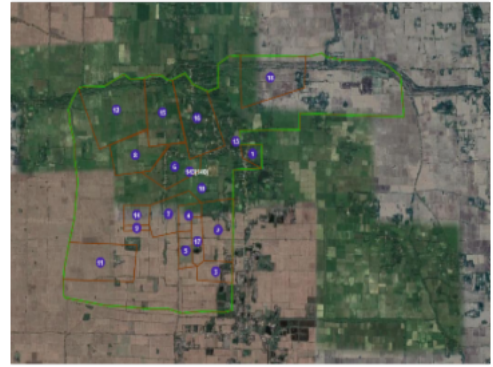

Google Map View