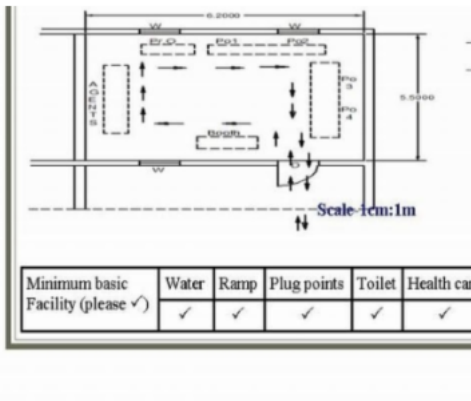

வாக்காளர் பதிவு அலுவலரின்
கையொப்பம்

Nazri Naksha

Google Map View

Polling Station Building Front View

Polling Station Front View

Cad View

Key MAP View

1 பெயர் : சதீஷ் தந்தை பெயர்: சுப்பையன் வீட்டு எண் : 3/164 வயது : 26 பாலினம் : ஆண்	WXJ1006907 Photo is available	2 பெயர் : தமிழரசி தந்தை பெயர்: ரவிச்சந்திரன் வீட்டு எண் : 3/173 வயது : 26 பாலினம் : பெண்	WXJ1958388 Photo is available	3 பெயர் : சத்யா தந்தை பெயர்: ரவிச்சந்திரன் வீட்டு எண் : 3/173 வயது : 24 பாலினம் : பெண்	WXJ1958305 Photo is available
4 பெயர் : அருள்புரோசிபெளசியா தந்தை பெயர்: ஹேன்ரியதாமஸ் வீட்டு எண் : 3/175 வயது : 25 பாலினம் : பெண்	WXJ1960749 Photo is available	5 பெயர் : சுல்தான் அப்துல்லா தந்தை பெயர்: அஹமத் டம்ஃ ஹாஜியார் வீட்டு எண் : 3-510 வயது : 26 பாலினம் : ஆண்	WXJ1026848 Photo is available	6 பெயர் : முகமது முஷ்ரஃப் தந்தை பெயர்: அகமது தம்பி ஹாஜியார் வீட்டு எண் : 3/510 வயது : 23 பாலினம் : ஆண்	WXJ1956937 Photo is available
7 பெயர் : கி அமர்நாத் தந்தை பெயர்: கிருஷ்ணன் வீட்டு எண் : 3/523 வயது : 59 பாலினம் : ஆண்	WXJ1955947 Photo is available	# 8 பெயர் : சுகந்தா கணவர் பெயர்: அமர்நாத் வீட்டு எண் : 3/523 வயது : 53 பாலினம் : பெண்	WXJ1957398 Photo is available	9 பெயர் : சியாம் சந்தர் தந்தை பெயர்: அமர்நாத் வீட்டு எண் : 3/523 வயது : 27 பாலினம் : ஆண்	WXJ1956473 Photo is available
#2 10 பெயர் : ஆவினாஷ் அ தந்தை பெயர்: அமர்நாத் வீட்டு எண் : 3/523 வயது : 25 பாலினம் : ஆண்	WXJ1956440 Photo is available	11 பெயர் : ஆகாஷ் அ தந்தை பெயர்: அமர்நாத் வீட்டு எண் : 3/523 வயது : 25 பாலினம் : ஆண்	WXJ1956507 Photo is available	12 பெயர் : ஜெயந்தி கணவர் பெயர்: சக்திவேல் வீட்டு எண் : 3/585 வயது : 34 பாலினம் : பெண்	WXJ1958313 Photo is available
13 பெயர் : ஜாகீர் உசேன் தந்தை பெயர்: நாசூர் பிச்சை வீட்டு எண் : 3/591 வயது : 23 பாலினம் : ஆண்	WXJ1957042 Photo is available	14 பெயர் : சரவணன் தந்தை பெயர்: மாரிமுத்து வீட்டு எண் : 3-858 வயது : 37 பாலினம் : ஆண்	WXJ0423368 Photo is available	15 பெயர் : கௌதம்ராஜ் தந்தை பெயர்: விவேகானந்தன் வீட்டு எண் : 4-455 வயது : 24 பாலினம் : ஆண்	WXJ2019800 Photo is available
16 பெயர் : அமுதன் சம்பத் தாயின் பெயர்: பிரபா வீட்டு எண் : 4/604 வயது : 24 பாலினம் : ஆண்	WXJ1957166 Photo is available	17 பெயர் : கோபிகா தந்தை பெயர்: பாலதண்டாயுதபாணி வீட்டு எண் : 4/815 வயது : 23 பாலினம் : பெண்	WXJ1957455 Photo is available	18 பெயர் : அருள்மொழி கணவர் பெயர்: சாலமோன் வீட்டு எண் : 4/855 வயது : 30 பாலினம் : பெண்	WXJ1957604 Photo is available
19 பெயர் : முருகேசன் தந்தை பெயர்: கருப்பையன் வீட்டு எண் : 4/925 வயது : 58 பாலினம் : ஆண்	WXJ1956259 Photo is available	20 பெயர் : பூங்கோதை கணவர் பெயர்: முருகேசன் வீட்டு எண் : 4/925 வயது : 46 பாலினம் : பெண்	WXJ1957489 Photo is available	21 பெயர் : ரிஷிகுமார் தந்தை பெயர்: முருகேசன் வீட்டு எண் : 4/925 வயது : 23 பாலினம் : ஆண்	WXJ1956077 Photo is available
22 பெயர் : சாந்தி தந்தை பெயர்: கணேசன் வீட்டு எண் : 4/1113 வயது : 37 பாலினம் : பெண்	WXJ1956028 Photo is available	23 பெயர் : முஷ்ரஃப் தந்தை பெயர்: சாகுல் ஹமீது வீட்டு எண் : 5/559 வயது : 24 பாலினம் : ஆண்	WXJ1956812 Photo is available	24 பெயர் : பவித்ரா தந்தை பெயர்: ஆனந்தநடராஜன் வீட்டு எண் : 51-20 வயது : 35 பாலினம் : பெண்	WXJ0914150 Photo is available
# 25 பெயர் : செல்வகண்ணன் தந்தை பெயர்: குணசேகரன் வீட்டு எண் : 108 வயது : 34 பாலினம் : ஆண்	WXJ0195461 Photo is available	26 பெயர் : பிரியா தந்தை பெயர்: குணசேகரன் வீட்டு எண் : 108 வயது : 31 பாலினம் : பெண்	WXJ0510222 Photo is available	27 பெயர் : லோகநாயகி தந்தை பெயர்: ராஜேந்திரன் வீட்டு எண் : 164 வயது : 25 பாலினம் : பெண்	WXJ1958362 Photo is available
28 பெயர் : பாகம் பிரியாள் தந்தை பெயர்: கார்த்திகேயன் வீட்டு எண் : 219 வயது : 28 பாலினம் : பெண்	WXJ1955830 Photo is available	29 பெயர் : ஹரிஹரசுதன் தந்தை பெயர்: கார்த்திகேயன் வீட்டு எண் : 219 வயது : 23 பாலினம் : ஆண்	WXJ1955897 Photo is available	30 பெயர் : துர்கேஸ்வரி தந்தை பெயர்: முருகேசன் வீட்டு எண் : 226 வயது : 24 பாலினம் : பெண்	WXJ1958289 Photo is available