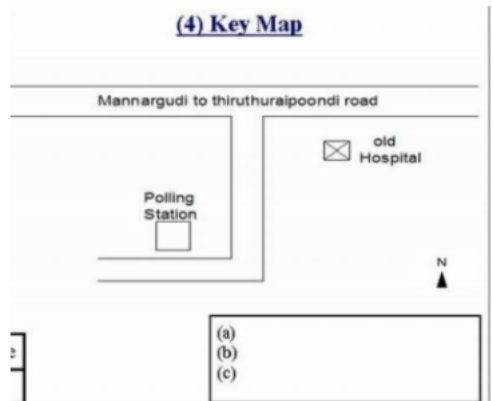

வாக்காளர் பதிவு அலுவலரின்
கையொப்பம்

Nazri Naksha

Google Map View

Polling Station Building Front View

Polling Station Front View

Cad View

Key MAP View

1 பெயர் : சதீஷ் தந்தை பெயர்: சுப்பையன் வீட்டு எண் : 3/164 வயது : 26 பாலினம் : ஆண்	WXJ1006907 Photo is available	2 பெயர் : தமிழரசி தந்தை பெயர்: ரவிச்சந்திரன் வீட்டு எண் : 3/173 வயது : 26 பாலினம் : பெண்	WXJ1958388 Photo is available	3 பெயர் : சத்யா தந்தை பெயர்: ரவிச்சந்திரன் வீட்டு எண் : 3/173 வயது : 24 பாலினம் : பெண்	WXJ1958305 Photo is available
4 பெயர் : அருள்புரோசிபெளசியா தந்தை பெயர்: ஹேன்ரியதாமஸ் வீட்டு எண் : 3/175 வயது : 25 பாலினம் : பெண்	WXJ1960749 Photo is available	5 பெயர் : சுல்தான் அப்துல்லா தந்தை பெயர்: அஹமத் டம்ஃ ஹாஜியார் வீட்டு எண் : 3-510 வயது : 26 பாலினம் : ஆண்	WXJ1026848 Photo is available	6 பெயர் : முகமது முஷ்ரஃப் தந்தை பெயர்: அகமது தம்பி ஹாஜியார் வீட்டு எண் : 3/510 வயது : 23 பாலினம் : ஆண்	WXJ1956937 Photo is available
7 பெயர் : கி அமர்நாத் தந்தை பெயர்: கிருஷ்ணன் வீட்டு எண் : 3/523 வயது : 59 பாலினம் : ஆண்	WXJ1955947 Photo is available	# 8 பெயர் : சுகந்தா கணவர் பெயர்: அமர்நாத் வீட்டு எண் : 3/523 வயது : 53 பாலினம் : பெண்	WXJ1957398 Photo is available	9 பெயர் : சியாம் சந்தர் தந்தை பெயர்: அமர்நாத் வீட்டு எண் : 3/523 வயது : 27 பாலினம் : ஆண்	WXJ1956473 Photo is available
#2 10 பெயர் : ஆவினாஷ் அ தந்தை பெயர்: அமர்நாத் வீட்டு எண் : 3/523 வயது : 25 பாலினம் : ஆண்	WXJ1956440 Photo is available	11 பெயர் : ஆகாஷ் அ தந்தை பெயர்: அமர்நாத் வீட்டு எண் : 3/523 வயது : 25 பாலினம் : ஆண்	WXJ1956507 Photo is available	12 பெயர் : ஜெயந்தி கணவர் பெயர்: சக்திவேல் வீட்டு எண் : 3/585 வயது : 34 பாலினம் : பெண்	WXJ1958313 Photo is available
13 பெயர் : ஜாகீர் உசேன் தந்தை பெயர்: நாசூர் பிச்சை வீட்டு எண் : 3/591 வயது : 23 பாலினம் : ஆண்	WXJ1957042 Photo is available	14 பெயர் : சரவணன் தந்தை பெயர்: மாரிமுத்து வீட்டு எண் : 3-858 வயது : 37 பாலினம் : ஆண்	WXJ0423368 Photo is available	15 பெயர் : கௌதம்ராஜ் தந்தை பெயர்: விவேகானந்தன் வீட்டு எண் : 4-455 வயது : 24 பாலினம் : ஆண்	WXJ2019800 Photo is available
16 பெயர் : அமுதன் சம்பத் தாயின் பெயர்: பிரபா வீட்டு எண் : 4/604 வயது : 24 பாலினம் : ஆண்	WXJ1957166 Photo is available	17 பெயர் : கோபிகா தந்தை பெயர்: பாலதண்டாயுதபாணி வீட்டு எண் : 4/815 வயது : 23 பாலினம் : பெண்	WXJ1957455 Photo is available	18 பெயர் : அருள்மொழி கணவர் பெயர்: சாலமோன் வீட்டு எண் : 4/855 வயது : 30 பாலினம் : பெண்	WXJ1957604 Photo is available
19 பெயர் : முருகேசன் தந்தை பெயர்: கருப்பையன் வீட்டு எண் : 4/925 வயது : 58 பாலினம் : ஆண்	WXJ1956259 Photo is available	20 பெயர் : பூங்கோதை கணவர் பெயர்: முருகேசன் வீட்டு எண் : 4/925 வயது : 46 பாலினம் : பெண்	WXJ1957489 Photo is available	21 பெயர் : ரிஷிகுமார் தந்தை பெயர்: முருகேசன் வீட்டு எண் : 4/925 வயது : 23 பாலினம் : ஆண்	WXJ1956077 Photo is available
22 பெயர் : சாந்தி தந்தை பெயர்: கணேசன் வீட்டு எண் : 4/1113 வயது : 37 பாலினம் : பெண்	WXJ1956028 Photo is available	23 பெயர் : முஷ்ரஃப் தந்தை பெயர்: சாகுல் ஹமீது வீட்டு எண் : 5/559 வயது : 24 பாலினம் : ஆண்	WXJ1956812 Photo is available	24 பெயர் : பவித்ரா தந்தை பெயர்: ஆனந்தநடராஜன் வீட்டு எண் : 51-20 வயது : 35 பாலினம் : பெண்	WXJ0914150 Photo is available
# 25 பெயர் : செல்வகண்ணன் தந்தை பெயர்: குணசேகரன் வீட்டு எண் : 108 வயது : 34 பாலினம் : ஆண்	WXJ0195461 Photo is available	26 பெயர் : பிரியா தந்தை பெயர்: குணசேகரன் வீட்டு எண் : 108 வயது : 31 பாலினம் : பெண்	WXJ0510222 Photo is available	27 பெயர் : லோகநாயகி தந்தை பெயர்: ராஜேந்திரன் வீட்டு எண் : 164 வயது : 25 பாலினம் : பெண்	WXJ1958362 Photo is available
28 பெயர் : பாகம் பிரியாள் தந்தை பெயர்: கார்த்திகேயன் வீட்டு எண் : 219 வயது : 28 பாலினம் : பெண்	WXJ1955830 Photo is available	29 பெயர் : ஹரிஹரசுதன் தந்தை பெயர்: கார்த்திகேயன் வீட்டு எண் : 219 வயது : 23 பாலினம் : ஆண்	WXJ1955897 Photo is available	30 பெயர் : துர்கேஸ்வரி தந்தை பெயர்: முருகேசன் வீட்டு எண் : 226 வயது : 24 பாலினம் : பெண்	WXJ1958289 Photo is available