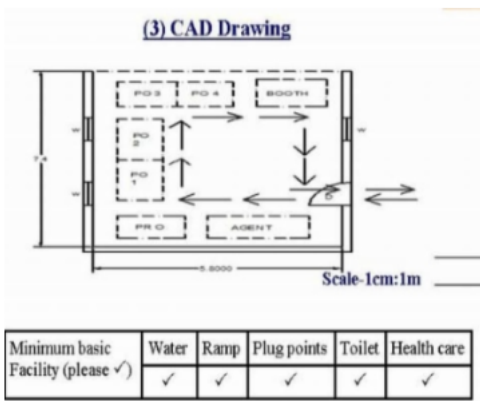

வாக்காளர் பதிவு அலுவலரின்
கையொப்பம்

Nazri Naksha

Google Map View

Polling Station Building Front View

Polling Station Front View

Cad View

Key MAP View

1 பெயர் : துரைராசு தந்தை பெயர்: மாணிக்கம் வீட்டு எண் : 1 வயது : 62 பாலினம் : ஆண்	WXJ1408632 Photo is available	2 பெயர் : செல்வி கணவர் பெயர்: துரைராசு வீட்டு எண் : 1 வயது : 60 பாலினம் : பெண்	WXJ1408640 Photo is available	3 பெயர் : சங்கீதா கணவர் பெயர்: ஆனந்தன் வீட்டு எண் : 1 வயது : 46 பாலினம் : பெண்	WXJ0195099 Photo is available
4 பெயர் : ராஜலெட்சுமி கணவர் பெயர்: சந்திரசேகரன் வீட்டு எண் : 1 வயது : 45 பாலினம் : பெண்	WXJ0194928 Photo is available	5 பெயர் : சதீஸ் தந்தை பெயர்: துரைராசு வீட்டு எண் : 1 வயது : 42 பாலினம் : ஆண்	LNN2006336 Photo is available	6 பெயர் : சிவக்குமார் தந்தை பெயர்: சுப்பிரமணியன் வீட்டு எண் : 1 வயது : 42 பாலினம் : ஆண்	WXJ0356204 Photo is available
7 பெயர் : கோபிநாத் தந்தை பெயர்: பன்னீர்செல்வம் வீட்டு எண் : 1 வயது : 33 பாலினம் : ஆண்	WXJ0423871 Photo is available	8 பெயர் : யோகராஜ் தந்தை பெயர்: மோகன்தாஸ் வீட்டு எண் : 1 வயது : 33 பாலினம் : ஆண்	WXJ0356196 Photo is available	9 பெயர் : பிரபாகரன் தந்தை பெயர்: குணசேகரன் வீட்டு எண் : 1 வயது : 32 பாலினம் : ஆண்	WXJ0423822 Photo is available
10 பெயர் : சிந்து கணவர் பெயர்: ராஜ்குரு வீட்டு எண் : 1 வயது : 28 பாலினம் : பெண்	WXJ0871194 Photo is available	11 பெயர் : பிருந்தா சதீஷ்குமார் கணவர் பெயர்: சதீஷ்குமார் வீட்டு எண் : 1/1 வயது : 34 பாலினம் : பெண்	WXJ2207207 Photo is available	12 பெயர் : தீவ்யா தந்தை பெயர்: குழந்தைவேல் வீட்டு எண் : 1/5 வயது : 25 பாலினம் : பெண்	WXJ2126621 Photo is available
13 பெயர் : யுவராஜ் குழந்தைவேல் தந்தை பெயர்: குழந்தைவேல் வீட்டு எண் : 1/5 வயது : 21 பாலினம் : ஆண்	WXJ2138717 Photo is available	14 பெயர் : வைரவசுந்தரி கணவர் பெயர்: மணியரசன் வீட்டு எண் : 1-8 வயது : 32 பாலினம் : பெண்	WXJ0643890 Photo is available	15 பெயர் : கார்த்திகா தந்தை பெயர்: மனோகரன் வீட்டு எண் : 1-13 வயது : 28 பாலினம் : பெண்	WXJ0766923 Photo is available
# 16 பெயர் : அனு பிரபு கணவர் பெயர்: பிரபு பிரபு வீட்டு எண் : 1/14 வயது : 23 பாலினம் : பெண்	WXJ2127165 Photo is available	17 பெயர் : தமிழழகன் தந்தை பெயர்: பன்னீர்செல்வம் வீட்டு எண் : 1-18 வயது : 35 பாலினம் : ஆண்	WXJ0194571 Photo is available	18 பெயர் : மதியழகன் தந்தை பெயர்: பன்னீர்செல்வம் வீட்டு எண் : 1-18 வயது : 27 பாலினம் : ஆண்	WXJ0933747 Photo is available
19 பெயர் : மதியழகி தந்தை பெயர்: பன்னீர்செல்வம் வீட்டு எண் : 1/18 வயது : 24 பாலினம் : பெண்	WXJ1920248 Photo is available	20 பெயர் : கார்த்திக் தந்தை பெயர்: பெரமையன் வீட்டு எண் : 1-21 வயது : 33 பாலினம் : ஆண்	WXJ0510677 Photo is available	21 பெயர் : வைஜெயந்தி கணவர் பெயர்: கலைச்செல்வன் வீட்டு எண் : 1-40பி வயது : 34 பாலினம் : பெண்	WXJ0947002 Photo is available
22 பெயர் : அன்புமணி தந்தை பெயர்: ரவி வீட்டு எண் : 1/48 வயது : 23 பாலினம் : பெண்	WXJ1946524 Photo is available	23 பெயர் : வைகைமலர் கணவர் பெயர்: கோபால் வீட்டு எண் : 1/104 வயது : 30 பாலினம் : பெண்	WXJ1976463 Photo is available	24 பெயர் : ஸ்ரீமதி கணவர் பெயர்: கோபிதாஸ் வீட்டு எண் : 1-107 வயது : 28 பாலினம் : பெண்	WXJ0946970 Photo is available
25 பெயர் : அபிராமி சுகுமார் கணவர் பெயர்: சுகுமார் வீட்டு எண் : 1/109 வயது : 31 பாலினம் : பெண்	WXJ2218261 Photo is available	26 பெயர் : சுந்தரையா தந்தை பெயர்: குப்புசாமி வீட்டு எண் : 1-110 வயது : 43 பாலினம் : ஆண்	WXJ0356345 Photo is available	27 பெயர் : தர்ஷினி பரமேஷ்வரி தாயின் பெயர்: பரமேஷ்வரி வீட்டு எண் : 1/111 வயது : 20 பாலினம் : பெண்	WXJ2208833 Photo is available
28 பெயர் : மாரிமுத்து ராஜேஷ்வரி தாயின் பெயர்: ராஜேஷ்வரி வீட்டு எண் : 1/112 வயது : 19 பாலினம் : ஆண்	WXJ2205268 Photo is available	29 பெயர் : ஸ்ரீபா தந்தை பெயர்: நடராஜன் வீட்டு எண் : 1-143 வயது : 33 பாலினம் : பெண்	WXJ0510578 Photo is available	30 பெயர் : காயத்திரி சசிக்குமார் கணவர் பெயர்: சசிக்குமார் வீட்டு எண் : 1/170 வயது : 27 பாலினம் : பெண்	WXJ2218980 Photo is available