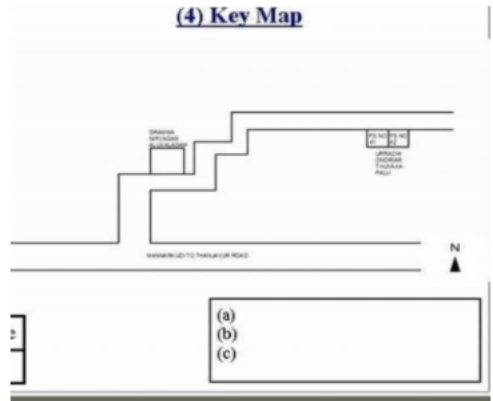

Key MAP View