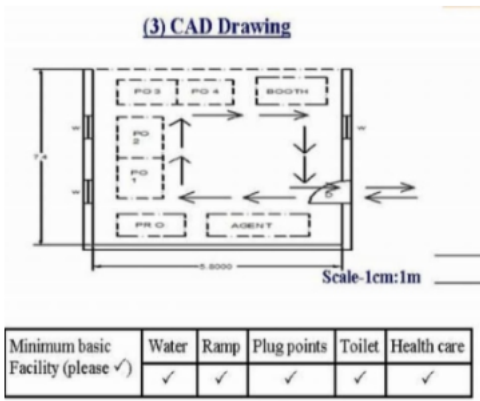

Google Map View

Polling Station Building Front View

Polling Station Front View

Cad View

Key MAP View

1 பெயர் : அகல்யா கணவர் பெயர்: பிரபாகரன் வீட்டு எண் : 1 வயது : 40 பாலினம் : பெண் Photo is available	WXJ0194423	2 பெயர் : மைக்கேல்ராஜ் தந்தை பெயர்: மரியதாஸ் வீட்டு எண் : 1 வயது : 38 பாலினம் : ஆண் Photo is available	WXJ0194233	3 பெயர் : ரஞ்சனி கணவர் பெயர்: பாரதி வீட்டு எண் : 1 வயது : 34 பாலினம் : பெண் Photo is available	WXJ1045855
4 பெயர் : மேரி கணவர் பெயர்: கோபாலகிருஷ்ணன் வீட்டு எண் : 1 வயது : 32 பாலினம் : பெண் Photo is available	WXJ0587717	5 பெயர் : ஸ்டீபன்ராஜ் தந்தை பெயர்: அந்தோணிசாமி வீட்டு எண் : 1 வயது : 32 பாலினம் : ஆண் Photo is available	WXJ0587634	6 பெயர் : ஸ்டீபன்ராஜ் தந்தை பெயர்: கருணாநிதி வீட்டு எண் : 1 வயது : 31 பாலினம் : ஆண் Photo is available	WXJ0767293
7 பெயர் : விவேகானந்த் தந்தை பெயர்: மதிவாணன் வீட்டு எண் : 1-152 வயது : 35 பாலினம் : ஆண் Photo is available	WXJ0510818	8 பெயர் : பரஞ்சோதி தந்தை பெயர்: பாஸ்கரன் வீட்டு எண் : 1-183 வயது : 33 பாலினம் : ஆண் Photo is available	WXJ0767285	9 பெயர் : வேணி கணவர் பெயர்: சந்திரசேகரன் வீட்டு எண் : 1-201 வயது : 39 பாலினம் : பெண் Photo is available	WXJ0194324
10 பெயர் : ஜெயந்தி கணவர் பெயர்: ரவி வீட்டு எண் : 1-243 வயது : 43 பாலினம் : பெண் Photo is available	WXJ0194373	S 11 பெயர் : செல்வி தந்தை பெயர்: ராஜேந்திரன் வீட்டு எண் : 2-430 வயது : 37 பாலினம் : பெண் DELETED Photo is available	WXJ0194449	12 பெயர் : பொன்மணி தந்தை பெயர்: ராஜ்குமார் வீட்டு எண் : 2/489 வயது : 31 பாலினம் : பெண் Photo is available	WXJ2024214
13 பெயர் : சங்கீதா கணவர் பெயர்: சந்திரமோகன் வீட்டு எண் : 2-706 வயது : 38 பாலினம் : பெண் Photo is available	WXJ0719369	14 பெயர் : ரேணுகாதேவி கணவர் பெயர்: துரைராஜ் வீட்டு எண் : 2-743 வயது : 31 பாலினம் : பெண் Photo is available	WXJ1890599	15 பெயர் : சங்கீதா கணவர் பெயர்: பால சுப்ரமணியன் வீட்டு எண் : 3/11 வயது : 33 பாலினம் : பெண் Photo is available	WXJ1975671
16 பெயர் : ராஜேஷ்கண்ணன் தந்தை பெயர்: குணசேகரன் வீட்டு எண் : 3-15 வயது : 46 பாலினம் : ஆண் Photo is available	LNN2818920	17 பெயர் : ஆனந்தி கணவர் பெயர்: இராஜேஸ்கண்ணன் வீட்டு எண் : 3-15 வயது : 40 பாலினம் : பெண் Photo is available	WXJ0510800	18 பெயர் : அருள்மனோ தந்தை பெயர்: ஆரோக்கியசாமி வீட்டு எண் : 3-54A வயது : 34 பாலினம் : ஆண் Photo is available	WXJ0424135
19 பெயர் : சாரதி கணவர் பெயர்: பெர்னான்டன் வீட்டு எண் : 3/222 வயது : 28 பாலினம் : பெண் Photo is available	WXJ2024354	20 பெயர் : வினோதா கணவர் பெயர்: நெல்சன் வீட்டு எண் : 3-230 வயது : 34 பாலினம் : பெண் Photo is available	WXJ0587626	21 பெயர் : அமுதா கணவர் பெயர்: ரமேஷ் வீட்டு எண் : 3-315 வயது : 48 பாலினம் : பெண் Photo is available	WXJ0194530
22 பெயர் : கீதா கணவர் பெயர்: போஸ்கர் வீட்டு எண் : 3-405A வயது : 35 பாலினம் : பெண் Photo is available	WXJ0587618	23 பெயர் : சங்கீதா கணவர் பெயர்: தர்மராஜ் வீட்டு எண் : 3-418 வயது : 39 பாலினம் : பெண் Photo is available	WXJ0767178	24 பெயர் : அகிலா கணவர் பெயர்: செந்தில்குமார் வீட்டு எண் : 3-419 வயது : 30 பாலினம் : பெண் Photo is available	WXJ1913169
25 பெயர் : அருள்பாண்டியன் தந்தை பெயர்: நடராஜன் வீட்டு எண் : 3-420 வயது : 30 பாலினம் : ஆண் Photo is available	WXJ0719500	26 பெயர் : மாதவன் தந்தை பெயர்: தர்மலிங்கம் வீட்டு எண் : 3-422 வயது : 30 பாலினம் : ஆண் Photo is available	WXJ0664268	27 பெயர் : வினோத் தந்தை பெயர்: பூமிநாதன் வீட்டு எண் : 3-425 வயது : 36 பாலினம் : ஆண் Photo is available	WXJ0194258
28 பெயர் : தேவதாஸ் தந்தை பெயர்: மோசஸ் வீட்டு எண் : 3-427A வயது : 36 பாலினம் : ஆண் Photo is available	WXJ0587600	29 பெயர் : சத்யா கணவர் பெயர்: பாரதிமோகன் வீட்டு எண் : 3-428 வயது : 36 பாலினம் : பெண் Photo is available	WXJ0194415	30 பெயர் : உதயகுமார் தந்தை பெயர்: கருணாநிதி வீட்டு எண் : 3-429 வயது : 31 பாலினம் : ஆண் Photo is available	WXJ0719484