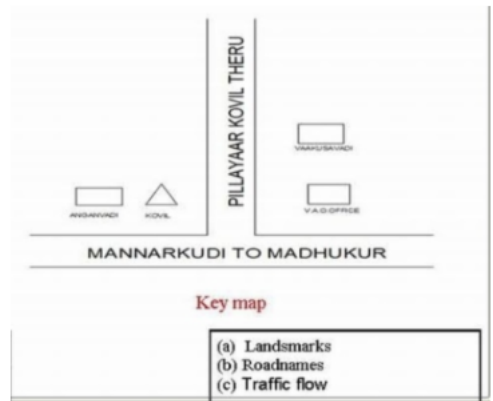

Key MAP View