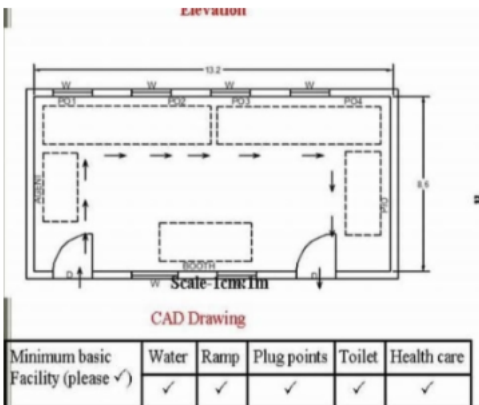

Nazri Naksha

Google Map View

Polling Station Building Front View

Polling Station Front View

Cad View

Key MAP View

1 பெயர் : திவ்யா கணவர் பெயர்: கார்த்தி வீட்டு எண் : 1/212 வயது : 32 பாலினம் : பெண்	WXJ2236776 Photo is available	2 பெயர் : பக்கிரிசாமி தந்தை பெயர்: தொப்பளான் வீட்டு எண் : 2-192 வயது : 71 பாலினம் : ஆண்	WXJ0134429 Photo is available	3 பெயர் : அருணாசலம் தந்தை பெயர்: குஞ்சு வீட்டு எண் : 2-198 வயது : 64 பாலினம் : ஆண்	WXJ0134189 Photo is available
4 பெயர் : பிரியா கணவர் பெயர்: சசிசுமார் வீட்டு எண் : 2/198 வயது : 27 பாலினம் : பெண்	WXJ2039626 Photo is available	5 பெயர் : பூங்குழலி தந்தை பெயர்: பாஸ்கரன் வீட்டு எண் : 2/238ஏ வயது : 21 பாலினம் : பெண்	WXJ2146652 Photo is available	6 பெயர் : இலக்கியன் தந்தை பெயர்: பாஸ்கர் வீட்டு எண் : 2-238 ஏ வயது : 19 பாலினம் : பெண்	WXJ2209229 Photo is available
7 பெயர் : மஹாசந்தோஷ் தந்தை பெயர்: சுப்பிரமணியன் வீட்டு எண் : 2-239 வயது : 24 பாலினம் : ஆண்	WXJ1954270 Photo is available	8 பெயர் : மோனிஷா தந்தை பெயர்: சுப்பிரமணியன் வீட்டு எண் : 2/239 வயது : 21 பாலினம் : பெண்	WXJ2155588 Photo is available	9 பெயர் : காவியன் தந்தை பெயர்: சத்தியமூர்த்தி வீட்டு எண் : 2-240 வயது : 21 பாலினம் : ஆண்	WXJ2093649 Photo is available
10 பெயர் : மதுமிதா தந்தை பெயர்: குபேந்திரன் வீட்டு எண் : 2-241 வயது : 27 பாலினம் : பெண்	WXJ0872119 Photo is available	11 பெயர் : சசிகலா கணவர் பெயர்: வினோத்காம்பளி வீட்டு எண் : 2/244 வயது : 30 பாலினம் : பெண்	WXJ2229979 Photo is available	12 பெயர் : மகாலெட்சுமி தந்தை பெயர்: ராமமூர்த்தி வீட்டு எண் : 2-245 வயது : 25 பாலினம் : பெண்	WXJ1006147 Photo is available
13 பெயர் : மதுமிதரா தந்தை பெயர்: குபேந்திரன் வீட்டு எண் : 2/245 வயது : 25 பாலினம் : பெண்	WXJ1954221 Photo is available	14 பெயர் : வினித்பிரவீன் பி தந்தை பெயர்: பன்னீர்செல்வம் சி பன்னீர்செல்வம் சி வீட்டு எண் : 2/245ஏ வயது : 22 பாலினம் : ஆண்	WXJ2179257 Photo is available	15 பெயர் : வினித்பிரவீன் பி தந்தை பெயர்: பன்னீர்செல்வம் சி பன்னீர்செல்வம் சி வீட்டு எண் : 2/245ஏ வயது : 22 பாலினம் : ஆண்	WXJ2179513 Photo is available
16 பெயர் : காயத்திரி தந்தை பெயர்: மணிவாசகம் வீட்டு எண் : 2-248 வயது : 26 பாலினம் : பெண்	WXJ1006121 Photo is available	17 பெயர் : மனோஜ்குமார் தந்தை பெயர்: மணிவாசகன் வீட்டு எண் : 2-248 வயது : 25 பாலினம் : ஆண்	WXJ1006139 Photo is available	18 பெயர் : சமதி கணவர் பெயர்: தனபால் வீட்டு எண் : 2-253 வயது : 34 பாலினம் : பெண்	WXJ0914291 Photo is available
19 பெயர் : கவாஸ்கர் தந்தை பெயர்: பாஸ்கர் வீட்டு எண் : 2/255ஏ வயது : 23 பாலினம் : ஆண்	WXJ2039675 Photo is available	20 பெயர் : கினமொழி கணவர் பெயர்: மகேந்திரன் வீட்டு எண் : 2-257 வயது : 34 பாலினம் : பெண்	WXJ0511311 Photo is available	21 பெயர் : முத்துகுமார் தந்தை பெயர்: சரவணன் வீட்டு எண் : 2/267ஏ வயது : 24 பாலினம் : ஆண்	WXJ1954296 Photo is available
22 பெயர் : கமலேஷ் தந்தை பெயர்: பாபு வீட்டு எண் : 2-289 வயது : 21 பாலினம் : ஆண்	WXJ2093748 Photo is available	23 பெயர் : முத்துராமலிங்கம் தந்தை பெயர்: பொதியப்பன் வீட்டு எண் : 2-299 வயது : 32 பாலினம் : ஆண்	WXJ0425116 Photo is available	24 பெயர் : ஹரிஹரன் தந்தை பெயர்: முருகானந்தம் வீட்டு எண் : 2/301 வயது : 19 பாலினம் : ஆண்	WXJ2209526 Photo is available
25 பெயர் : மதிவதனி தந்தை பெயர்: ராமஜெயம் வீட்டு எண் : 2/311 வயது : 20 பாலினம் : பெண்	WXJ2208098 Photo is available	26 பெயர் : விக்னேஷ் தந்தை பெயர்: ஜெயபால் வீட்டு எண் : 2-314 வயது : 22 பாலினம் : ஆண்	WXJ2093623 Photo is available	27 பெயர் : கீதா தந்தை பெயர்: கந்தசாமி வீட்டு எண் : 2/345 வயது : 22 பாலினம் : பெண்	WXJ2210607 Photo is available
28 பெயர் : ராஜ்கமல் தந்தை பெயர்: இராஜகோபால் வீட்டு எண் : 2-349 வயது : 34 பாலினம் : ஆண்	WXJ0193391 Photo is available	29 பெயர் : தனபாலன் தந்தை பெயர்: விஸ்வநாதன் வீட்டு எண் : 2-360 வயது : 34 பாலினம் : ஆண்	WXJ0193409 Photo is available	30 பெயர் : பிரியங்கா கணவர் பெயர்: மஞ்சப்பன் வீட்டு எண் : 3/16 வயது : 32 பாலினம் : பெண்	WXJ2179653 Photo is available