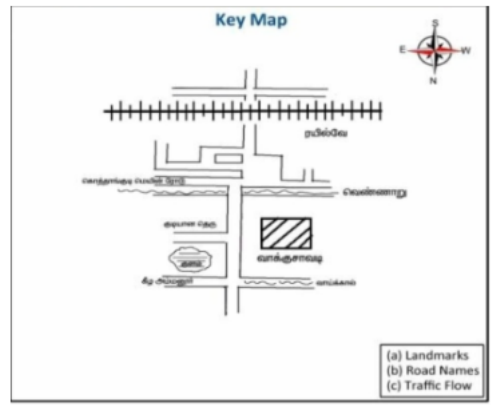

Google Map View

Polling Station Building Front View

Elevation

Polling Station Front View

Elevation

Cad View

Key MAP View

1 பெயர் : முருகையன் தந்தை பெயர்: குஞ்சு வீட்டு எண் : 1 வயது : 69 பாலினம் : ஆண்	WXJ1081108 Photo is available	2 பெயர் : சோதி கணவர் பெயர்: முருகையன் வீட்டு எண் : 1 வயது : 61 பாலினம் : பெண்	WXJ1081116 Photo is available	# 3 பெயர் : கண்ணதாசன் மு தந்தை பெயர்: முருகதாஸ் வீட்டு எண் : 1/109 வயது : 27 பாலினம் : ஆண்	WXJ0850743 Photo is available
4 பெயர் : சாம்பசிவம் தந்தை பெயர்: முருகையன் வீட்டு எண் : 1-1 வயது : 41 பாலினம் : ஆண்	WXJ0348722 Photo is available	5 பெயர் : கார்த்திகேசன் தந்தை பெயர்: பாலையன் வீட்டு எண் : 1-3 வயது : 37 பாலினம் : ஆண்	WXJ0348714 Photo is available	6 பெயர் : மேகலா கணவர் பெயர்: கார்த்திகேசன் வீட்டு எண் : 1-3 வயது : 34 பாலினம் : பெண்	WXJ0369488 Photo is available
7 பெயர் : தமிழரசன் தந்தை பெயர்: முருகையன் வீட்டு எண் : 1-5 வயது : 43 பாலினம் : ஆண்	WXJ0369033 Photo is available	8 பெயர் : கௌதமி கணவர் பெயர்: தமிழரசன் வீட்டு எண் : 1/5 வயது : 36 பாலினம் : பெண்	WXJ1996859 Photo is available	9 பெயர் : சண்முகப்ரியா தந்தை பெயர்: வேதையன் வீட்டு எண் : 1/6 வயது : 24 பாலினம் : பெண்	WXJ1997238 Photo is available
10 பெயர் : அருள்தாஸ் தந்தை பெயர்: வேதையன் வீட்டு எண் : 1/6 வயது : 19 பாலினம் : ஆண்	WXJ2229854 Photo is available	11 பெயர் : ஸ்டாலின் தந்தை பெயர்: குமார் வீட்டு எண் : 1-6A வயது : 32 பாலினம் : ஆண்	WXJ0478792 Photo is available	12 பெயர் : சதீஷ்குமார் தந்தை பெயர்: முருகையன் வீட்டு எண் : 1-7 வயது : 37 பாலினம் : ஆண்	WXJ0369090 Photo is available
13 பெயர் : கவிதா கணவர் பெயர்: குள்ளமணி வீட்டு எண் : 1-7 வயது : 31 பாலினம் : பெண்	WXJ0899047 Photo is available	14 பெயர் : வீரமணிகண்டன் தந்தை பெயர்: சரவணன் வீட்டு எண் : 1-8 வயது : 33 பாலினம் : ஆண்	WXJ0850503 Photo is available	15 பெயர் : கௌதமி கணவர் பெயர்: வீரமணிகண்டன் வீட்டு எண் : 1-8 வயது : 31 பாலினம் : பெண்	WXJ0850495 Photo is available
16 பெயர் : அழகேசன் தந்தை பெயர்: செல்லக்கண்ணு வீட்டு எண் : 1-11 வயது : 39 பாலினம் : ஆண்	WXJ0620187 Photo is available	17 பெயர் : தனலெட்சுமி கணவர் பெயர்: பாப்பையன் வீட்டு எண் : 1-13 வயது : 47 பாலினம் : பெண்	WXJ0348730 Photo is available	18 பெயர் : குகனேசியா தந்தை பெயர்: பாப்பையன் வீட்டு எண் : 1/13 வயது : 28 பாலினம் : பெண்	WXJ1044890 Photo is available
19 பெயர் : மோனிஷா தந்தை பெயர்: பாப்பையன் வீட்டு எண் : 1/13 வயது : 26 பாலினம் : பெண்	WXJ1044866 Photo is available	20 பெயர் : ராஜ்குமார் தந்தை பெயர்: கணேசன் வீட்டு எண் : 1/14 வயது : 36 பாலினம் : ஆண்	WXJ1020858 Photo is available	21 பெயர் : வானிபுரீ தந்தை பெயர்: காளியப்பன் வீட்டு எண் : 1-14 வயது : 30 பாலினம் : பெண்	WXJ0550020 Photo is available
# 22 பெயர் : ஆர்த்தி கு தந்தை பெயர்: குமரவேல் வீட்டு எண் : 1/14 வயது : 26 பாலினம் : பெண்	WXJ1020874 Photo is available	23 பெயர் : வெற்றிச்செவன் தந்தை பெயர்: அம்பேத்கார் வீட்டு எண் : 1-14D வயது : 54 பாலினம் : ஆண்	WXJ0330548 Photo is available	24 பெயர் : மகாலட்சுமி கணவர் பெயர்: வெற்றிச்செவன் வீட்டு எண் : 1-14D வயது : 42 பாலினம் : பெண்	WXJ0330555 Photo is available
25 பெயர் : கவிதா கணவர் பெயர்: ஜவகர் வீட்டு எண் : 1-16 வயது : 41 பாலினம் : பெண்	WXJ0807008 Photo is available	26 பெயர் : ஜவகர் தந்தை பெயர்: சாமிநாதன் வீட்டு எண் : 1-16 வயது : 39 பாலினம் : ஆண்	WXJ0806992 Photo is available	27 பெயர் : தயாளகுணஜெகதீஸ்வரன் தந்தை பெயர்: சாமிநாதன் வீட்டு எண் : 1-16 வயது : 30 பாலினம் : ஆண்	WXJ0806976 Photo is available
28 பெயர் : நித்யா கணவர் பெயர்: தயாளகுணஜெகதீஸ்வரன் வீட்டு எண் : 1/17 வயது : 28 பாலினம் : பெண்	WXJ1996990 Photo is available	29 பெயர் : நித்தியா கணவர் பெயர்: ரமேஷ் வீட்டு எண் : 1/18 வயது : 36 பாலினம் : பெண்	WXJ1964923 Photo is available	30 பெயர் : கௌசல்யா தந்தை பெயர்: வேதையன் வீட்டு எண் : 1-18 வயது : 31 பாலினம் : பெண்	WXJ0850511 Photo is available