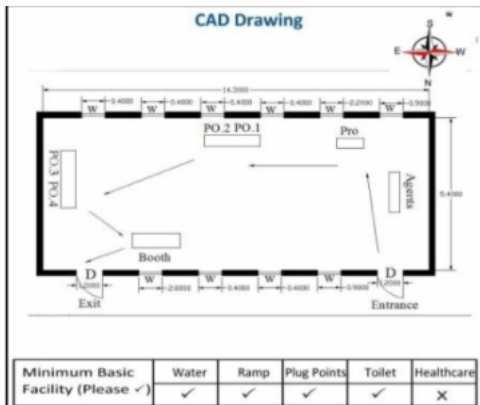

Google Map View

Polling Station Building Front View

Elevation

Polling Station Front View

Elevation

Cad View

Key MAP View

1 பெயர் : முருகையன் தந்தை பெயர்: குஞ்சு வீட்டு எண் : 1 வயது : 69 பாலினம் : ஆண்	WXJ1081108 Photo is available	2 பெயர் : சோதி கணவர் பெயர்: முருகையன் வீட்டு எண் : 1 வயது : 61 பாலினம் : பெண்	WXJ1081116 Photo is available	# 3 பெயர் : கண்ணதாசன் மு தந்தை பெயர்: முருகதாஸ் வீட்டு எண் : 1/109 வயது : 27 பாலினம் : ஆண்	WXJ0850743 Photo is available
4 பெயர் : சாம்பசிவம் தந்தை பெயர்: முருகையன் வீட்டு எண் : 1-1 வயது : 41 பாலினம் : ஆண்	WXJ0348722 Photo is available	5 பெயர் : கார்த்திகேசன் தந்தை பெயர்: பாலையன் வீட்டு எண் : 1-3 வயது : 37 பாலினம் : ஆண்	WXJ0348714 Photo is available	6 பெயர் : மேகலா கணவர் பெயர்: கார்த்திகேசன் வீட்டு எண் : 1-3 வயது : 34 பாலினம் : பெண்	WXJ0369488 Photo is available
7 பெயர் : தமிழரசன் தந்தை பெயர்: முருகையன் வீட்டு எண் : 1-5 வயது : 43 பாலினம் : ஆண்	WXJ0369033 Photo is available	8 பெயர் : கௌதமி கணவர் பெயர்: தமிழரசன் வீட்டு எண் : 1/5 வயது : 36 பாலினம் : பெண்	WXJ1996859 Photo is available	9 பெயர் : சண்முகப்ரியா தந்தை பெயர்: வேதையன் வீட்டு எண் : 1/6 வயது : 24 பாலினம் : பெண்	WXJ1997238 Photo is available
10 பெயர் : அருள்தாஸ் தந்தை பெயர்: வேதையன் வீட்டு எண் : 1/6 வயது : 19 பாலினம் : ஆண்	WXJ2229854 Photo is available	11 பெயர் : ஸ்டாலின் தந்தை பெயர்: குமார் வீட்டு எண் : 1-6A வயது : 32 பாலினம் : ஆண்	WXJ0478792 Photo is available	12 பெயர் : சதீஷ்குமார் தந்தை பெயர்: முருகையன் வீட்டு எண் : 1-7 வயது : 37 பாலினம் : ஆண்	WXJ0369090 Photo is available
13 பெயர் : கவிதா கணவர் பெயர்: குள்ளமணி வீட்டு எண் : 1-7 வயது : 31 பாலினம் : பெண்	WXJ0899047 Photo is available	14 பெயர் : வீரமணிகண்டன் தந்தை பெயர்: சரவணன் வீட்டு எண் : 1-8 வயது : 33 பாலினம் : ஆண்	WXJ0850503 Photo is available	15 பெயர் : கௌதமி கணவர் பெயர்: வீரமணிகண்டன் வீட்டு எண் : 1-8 வயது : 31 பாலினம் : பெண்	WXJ0850495 Photo is available
16 பெயர் : அழகேசன் தந்தை பெயர்: செல்லக்கண்ணு வீட்டு எண் : 1-11 வயது : 39 பாலினம் : ஆண்	WXJ0620187 Photo is available	17 பெயர் : தனலெட்சுமி கணவர் பெயர்: பாப்பையன் வீட்டு எண் : 1-13 வயது : 47 பாலினம் : பெண்	WXJ0348730 Photo is available	18 பெயர் : குகனேசியா தந்தை பெயர்: பாப்பையன் வீட்டு எண் : 1/13 வயது : 28 பாலினம் : பெண்	WXJ1044890 Photo is available
19 பெயர் : மோனிஷா தந்தை பெயர்: பாப்பையன் வீட்டு எண் : 1/13 வயது : 26 பாலினம் : பெண்	WXJ1044866 Photo is available	20 பெயர் : ராஜ்குமார் தந்தை பெயர்: கணேசன் வீட்டு எண் : 1/14 வயது : 36 பாலினம் : ஆண்	WXJ1020858 Photo is available	21 பெயர் : வானிபுரீ தந்தை பெயர்: காளியப்பன் வீட்டு எண் : 1-14 வயது : 30 பாலினம் : பெண்	WXJ0550020 Photo is available
# 22 பெயர் : ஆர்த்தி கு தந்தை பெயர்: குமரவேல் வீட்டு எண் : 1/14 வயது : 26 பாலினம் : பெண்	WXJ1020874 Photo is available	23 பெயர் : வெற்றிச்செவன் தந்தை பெயர்: அம்பேத்கார் வீட்டு எண் : 1-14D வயது : 54 பாலினம் : ஆண்	WXJ0330548 Photo is available	24 பெயர் : மகாலட்சுமி கணவர் பெயர்: வெற்றிச்செவன் வீட்டு எண் : 1-14D வயது : 42 பாலினம் : பெண்	WXJ0330555 Photo is available
25 பெயர் : கவிதா கணவர் பெயர்: ஜவகர் வீட்டு எண் : 1-16 வயது : 41 பாலினம் : பெண்	WXJ0807008 Photo is available	26 பெயர் : ஜவகர் தந்தை பெயர்: சாமிநாதன் வீட்டு எண் : 1-16 வயது : 39 பாலினம் : ஆண்	WXJ0806992 Photo is available	27 பெயர் : தயாளகுணஜெகதீஸ்வரன் தந்தை பெயர்: சாமிநாதன் வீட்டு எண் : 1-16 வயது : 30 பாலினம் : ஆண்	WXJ0806976 Photo is available
28 பெயர் : நித்யா கணவர் பெயர்: தயாளகுணஜெகதீஸ்வரன் வீட்டு எண் : 1/17 வயது : 28 பாலினம் : பெண்	WXJ1996990 Photo is available	29 பெயர் : நித்தியா கணவர் பெயர்: ரமேஷ் வீட்டு எண் : 1/18 வயது : 36 பாலினம் : பெண்	WXJ1964923 Photo is available	30 பெயர் : கௌசல்யா தந்தை பெயர்: வேதையன் வீட்டு எண் : 1-18 வயது : 31 பாலினம் : பெண்	WXJ0850511 Photo is available