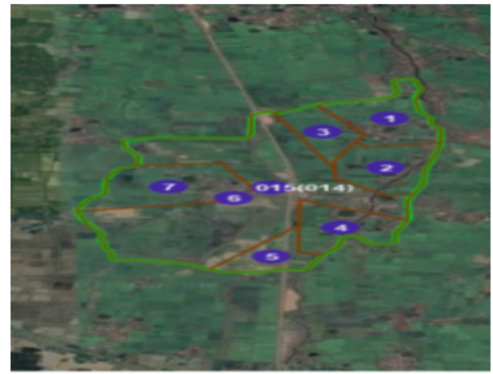

Google Map View