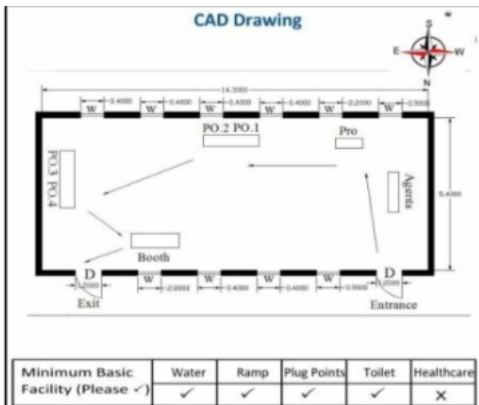

Google Map View

Polling Station Building Front View

Polling Station Front View

Cad View

Key MAP View

1 பெயர் : மகேஸ்வரி கணவர் பெயர்: சிவானந்தம் வீட்டு எண் : 1 வயது : 41 பாலினம் : பெண் Photo is available	WXJ0348607	2 பெயர் : குணசேகரன் தந்தை பெயர்: ஜெகந்நாதன் வீட்டு எண் : 1/67 வயது : 34 பாலினம் : ஆண் Photo is available	WXJ1020908	3 பெயர் : அதியமான் தந்தை பெயர்: ஜெகநாதன் வீட்டு எண் : 1/67 வயது : 27 பாலினம் : ஆண் Photo is available	WXJ1020882
4 பெயர் : சித்ரா கணவர் பெயர்: உலகநாதன் வீட்டு எண் : 1-68 வயது : 29 பாலினம் : பெண் Photo is available	WXJ0850131	5 பெயர் : ரம்யா கணவர் பெயர்: விமல் வீட்டு எண் : 1/110 வயது : 31 பாலினம் : பெண் Photo is available	WXJ1001130	6 பெயர் : அரவிந்த் தந்தை பெயர்: ஜெகநாதன் வீட்டு எண் : 1/167 வயது : 24 பாலினம் : ஆண் Photo is available	WXJ1996610
7 பெயர் : வனிதா கணவர் பெயர்: ஆசைதம்பி வீட்டு எண் : 2 வயது : 39 பாலினம் : பெண் Photo is available	WXJ0245233	8 பெயர் : பிரபாவதி கணவர் பெயர்: விநாயகபிரபு வீட்டு எண் : 2/3 வயது : 34 பாலினம் : பெண் Photo is available	WXJ1020668	9 பெயர் : அருள்மணி தந்தை பெயர்: கார்த்திகேயன் வீட்டு எண் : 2/6 வயது : 24 பாலினம் : ஆண் Photo is available	WXJ1881671
10 பெயர் : மெளவ்னிகா தந்தை பெயர்: குணசேகரன் வீட்டு எண் : 2/10 வயது : 22 பாலினம் : பெண் Photo is available	WXJ2121879	11 பெயர் : மாலதி கணவர் பெயர்: மோகன் வீட்டு எண் : 2-14 வயது : 47 பாலினம் : பெண் Photo is available	CMQ1281997	12 பெயர் : தமிழ்த்தென்றல் தந்தை பெயர்: ராதாகிருஷ்ணன் வீட்டு எண் : 2/40 வயது : 20 பாலினம் : பெண் Photo is available	WXJ2114569
13 பெயர் : காணீவர்ஷா தந்தை பெயர்: மகேந்திரன் வீட்டு எண் : 2/55 வயது : 21 பாலினம் : பெண் Photo is available	WXJ2095057	14 பெயர் : ஹரிஹரன் தந்தை பெயர்: பாஸ்கர் வீட்டு எண் : 2-56 வயது : 26 பாலினம் : ஆண் Photo is available	WXJ0943589	15 பெயர் : மகேஸ்வரி கணவர் பெயர்: அறிவழகன் வீட்டு எண் : 2/69 வயது : 30 பாலினம் : பெண் Photo is available	WXJ1881515
16 பெயர் : மாதவன் தந்தை பெயர்: சேகர் வீட்டு எண் : 2-70 வயது : 36 பாலினம் : ஆண் Photo is available	WXJ0129205	17 பெயர் : வினோதினி கணவர் பெயர்: மாதவன் வீட்டு எண் : 2-70 வயது : 33 பாலினம் : பெண் Photo is available	WXJ0489047	18 பெயர் : ருத்ரமூர்த்தி தந்தை பெயர்: சாமிநாதன் வீட்டு எண் : 2/71 வயது : 20 பாலினம் : ஆண் Photo is available	WXJ2116564
19 பெயர் : அசோக்குமார் தந்தை பெயர்: ஜெயமோகன் வீட்டு எண் : 2/79 வயது : 26 பாலினம் : ஆண் Photo is available	WXJ1881564	20 பெயர் : மணிவண்ணன் தந்தை பெயர்: ஜெயமோகன் வீட்டு எண் : 2-80 வயது : 34 பாலினம் : ஆண் Photo is available	WXJ0245043	21 பெயர் : ரமணி கணவர் பெயர்: துரைராஜன் வீட்டு எண் : 2-83 வயது : 61 பாலினம் : பெண் Photo is available	WXJ0550038
22 பெயர் : சரண்யாதேவி கணவர் பெயர்: பிரவீன்குமார் வீட்டு எண் : 2/85 வயது : 31 பாலினம் : பெண் Photo is available	WXJ2098341	23 பெயர் : கோமதி கணவர் பெயர்: சக்திவேல் வீட்டு எண் : 2-87 வயது : 40 பாலினம் : பெண் Photo is available	WXJ0348524	24 பெயர் : மல்லிகா கணவர் பெயர்: பாஸ்கரன் வீட்டு எண் : 2-90 வயது : 42 பாலினம் : பெண் Photo is available	WXJ0090290
25 பெயர் : பிரதாப் தந்தை பெயர்: சிவானந்தம் வீட்டு எண் : 2-90 வயது : 28 பாலினம் : ஆண் Photo is available	WXJ0829523	26 பெயர் : திவ்யா தந்தை பெயர்: மதியழகன் வீட்டு எண் : 2-90B வயது : 29 பாலினம் : பெண் Photo is available	WXJ0806968	27 பெயர் : கார்த்திகேயன் தந்தை பெயர்: முருகானந்தம் வீட்டு எண் : 2-90C2 வயது : 32 பாலினம் : ஆண் Photo is available	WXJ0731612
28 பெயர் : மணிதீபா தந்தை பெயர்: பாலசுப்பிரமணியன் வீட்டு எண் : 2-93 வயது : 30 பாலினம் : பெண் Photo is available	WXJ0850263	29 பெயர் : ராஜ்குமார் தந்தை பெயர்: ராமலிங்கம் வீட்டு எண் : 2-94 வயது : 26 பாலினம் : ஆண் Photo is available	WXJ0943605	30 பெயர் : ஹேமாஸ்ரீ கணவர் பெயர்: மாதவன் வீட்டு எண் : 2/100 வயது : 22 பாலினம் : பெண் Photo is available	WXJ2113066