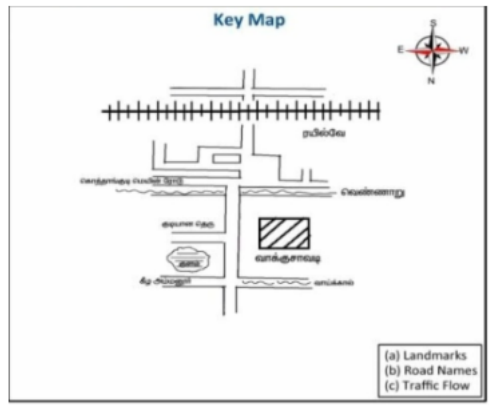

Google Map View

Polling Station Building Front View

Polling Station Front View

Cad View

Key MAP View

1 பெயர் : மகேஸ்வரி கணவர் பெயர்: சிவானந்தம் வீட்டு எண் : 1 வயது : 41 பாலினம் : பெண் Photo is available	WXJ0348607	2 பெயர் : குணசேகரன் தந்தை பெயர்: ஜெகந்நாதன் வீட்டு எண் : 1/67 வயது : 34 பாலினம் : ஆண் Photo is available	WXJ1020908	3 பெயர் : அதியமான் தந்தை பெயர்: ஜெகநாதன் வீட்டு எண் : 1/67 வயது : 27 பாலினம் : ஆண் Photo is available	WXJ1020882
4 பெயர் : சித்ரா கணவர் பெயர்: உலகநாதன் வீட்டு எண் : 1-68 வயது : 29 பாலினம் : பெண் Photo is available	WXJ0850131	5 பெயர் : ரம்யா கணவர் பெயர்: விமல் வீட்டு எண் : 1/110 வயது : 31 பாலினம் : பெண் Photo is available	WXJ1001130	6 பெயர் : அரவிந்த் தந்தை பெயர்: ஜெகநாதன் வீட்டு எண் : 1/167 வயது : 24 பாலினம் : ஆண் Photo is available	WXJ1996610
7 பெயர் : வனிதா கணவர் பெயர்: ஆசைதம்பி வீட்டு எண் : 2 வயது : 39 பாலினம் : பெண் Photo is available	WXJ0245233	8 பெயர் : பிரபாவதி கணவர் பெயர்: விநாயகபிரபு வீட்டு எண் : 2/3 வயது : 34 பாலினம் : பெண் Photo is available	WXJ1020668	9 பெயர் : அருள்மணி தந்தை பெயர்: கார்த்திகேயன் வீட்டு எண் : 2/6 வயது : 24 பாலினம் : ஆண் Photo is available	WXJ1881671
10 பெயர் : மெளவ்னிகா தந்தை பெயர்: குணசேகரன் வீட்டு எண் : 2/10 வயது : 22 பாலினம் : பெண் Photo is available	WXJ2121879	11 பெயர் : மாலதி கணவர் பெயர்: மோகன் வீட்டு எண் : 2-14 வயது : 47 பாலினம் : பெண் Photo is available	CMQ1281997	12 பெயர் : தமிழ்த்தென்றல் தந்தை பெயர்: ராதாகிருஷ்ணன் வீட்டு எண் : 2/40 வயது : 20 பாலினம் : பெண் Photo is available	WXJ2114569
13 பெயர் : காணீவர்ஷா தந்தை பெயர்: மகேந்திரன் வீட்டு எண் : 2/55 வயது : 21 பாலினம் : பெண் Photo is available	WXJ2095057	14 பெயர் : ஹரிஹரன் தந்தை பெயர்: பாஸ்கர் வீட்டு எண் : 2-56 வயது : 26 பாலினம் : ஆண் Photo is available	WXJ0943589	15 பெயர் : மகேஸ்வரி கணவர் பெயர்: அறிவழகன் வீட்டு எண் : 2/69 வயது : 30 பாலினம் : பெண் Photo is available	WXJ1881515
16 பெயர் : மாதவன் தந்தை பெயர்: சேகர் வீட்டு எண் : 2-70 வயது : 36 பாலினம் : ஆண் Photo is available	WXJ0129205	17 பெயர் : வினோதினி கணவர் பெயர்: மாதவன் வீட்டு எண் : 2-70 வயது : 33 பாலினம் : பெண் Photo is available	WXJ0489047	18 பெயர் : ருத்ரமூர்த்தி தந்தை பெயர்: சாமிநாதன் வீட்டு எண் : 2/71 வயது : 20 பாலினம் : ஆண் Photo is available	WXJ2116564
19 பெயர் : அசோக்குமார் தந்தை பெயர்: ஜெயமோகன் வீட்டு எண் : 2/79 வயது : 26 பாலினம் : ஆண் Photo is available	WXJ1881564	20 பெயர் : மணிவண்ணன் தந்தை பெயர்: ஜெயமோகன் வீட்டு எண் : 2-80 வயது : 34 பாலினம் : ஆண் Photo is available	WXJ0245043	21 பெயர் : ரமணி கணவர் பெயர்: துரைராஜன் வீட்டு எண் : 2-83 வயது : 61 பாலினம் : பெண் Photo is available	WXJ0550038
22 பெயர் : சரண்யாதேவி கணவர் பெயர்: பிரவீன்குமார் வீட்டு எண் : 2/85 வயது : 31 பாலினம் : பெண் Photo is available	WXJ2098341	23 பெயர் : கோமதி கணவர் பெயர்: சக்திவேல் வீட்டு எண் : 2-87 வயது : 40 பாலினம் : பெண் Photo is available	WXJ0348524	24 பெயர் : மல்லிகா கணவர் பெயர்: பாஸ்கரன் வீட்டு எண் : 2-90 வயது : 42 பாலினம் : பெண் Photo is available	WXJ0090290
25 பெயர் : பிரதாப் தந்தை பெயர்: சிவானந்தம் வீட்டு எண் : 2-90 வயது : 28 பாலினம் : ஆண் Photo is available	WXJ0829523	26 பெயர் : திவ்யா தந்தை பெயர்: மதியழகன் வீட்டு எண் : 2-90B வயது : 29 பாலினம் : பெண் Photo is available	WXJ0806968	27 பெயர் : கார்த்திகேயன் தந்தை பெயர்: முருகானந்தம் வீட்டு எண் : 2-90C2 வயது : 32 பாலினம் : ஆண் Photo is available	WXJ0731612
28 பெயர் : மணிதீபா தந்தை பெயர்: பாலசுப்பிரமணியன் வீட்டு எண் : 2-93 வயது : 30 பாலினம் : பெண் Photo is available	WXJ0850263	29 பெயர் : ராஜ்குமார் தந்தை பெயர்: ராமலிங்கம் வீட்டு எண் : 2-94 வயது : 26 பாலினம் : ஆண் Photo is available	WXJ0943605	30 பெயர் : ஹேமாஸ்ரீ கணவர் பெயர்: மாதவன் வீட்டு எண் : 2/100 வயது : 22 பாலினம் : பெண் Photo is available	WXJ2113066