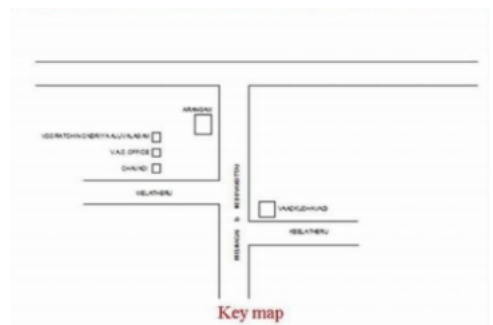

4. வாக்காளர்களின் எண்ணிக்கை

தொடங்கும் வரிசை எண்	முடியும் வரிசை எண்.	நிகர வாக்காளர்களின் எண்ணிக்கை			
		ஆண்	பெண்	மூன்றாம் பாலினம்	மொத்தம்
1	1077	519	555	0	1074

கையொப்பம்

Nazri Naksha

Google Map View

Polling Station Building Front View

Elevation

Polling Station Front View

Cad View

CAD Drawing

Minimum basic Facility (please ✓)	Water	Ramp	Plug points	Toilet	Health car
	✓	✓	✓	✓	✓

Key MAP View

Key map

are	(a) Landmarks (b) Roadnames (c) Traffic flow
-----	--