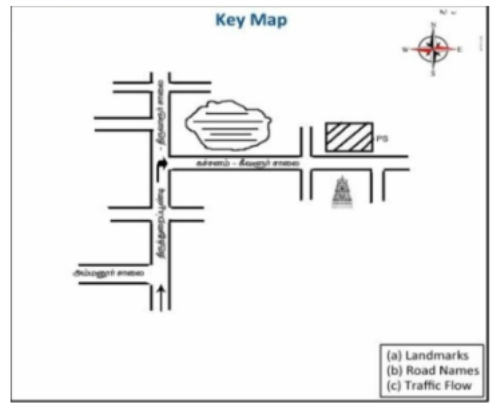

Key MAP View