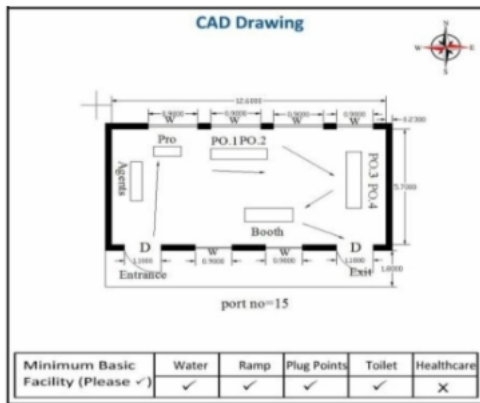

Google Map View

Polling Station Building Front View

Polling Station Front View

Cad View

Key MAP View

1 பெயர் : கோவிந்தராஜ் தந்தை பெயர்: ரெங்கசாமி வீட்டு எண் : 1 வயது : 60 பாலினம் : ஆண் Photo is available	WXJ2227007	2 பெயர் : வரதராஜன் தந்தை பெயர்: பெருமாள் வீட்டு எண் : 1 வயது : 56 பாலினம் : ஆண் Photo is available	WXJ0244806	3 பெயர் : விஜயகாந்த் தந்தை பெயர்: கோவிந்தராஜ் வீட்டு எண் : 1 வயது : 21 பாலினம் : ஆண் Photo is available	WXJ2227023
4 பெயர் : ஸ்ரீராம் தந்தை பெயர்: வரதராஜன் வீட்டு எண் : 1/1-124 வயது : 23 பாலினம் : ஆண் Photo is available	WXJ2133072	5 பெயர் : அபினாஷ் தந்தை பெயர்: செல்வராஜ் வீட்டு எண் : 1/11 வயது : 26 பாலினம் : ஆண் Photo is available	WXJ0968131	6 பெயர் : மாரியப்பன் தந்தை பெயர்: காளியப்பன் வீட்டு எண் : 1/26 வயது : 45 பாலினம் : ஆண் Photo is available	NWZ0089367
7 பெயர் : அமுதா கணவர் பெயர்: கரிகாலன் வீட்டு எண் : 1-34 வயது : 46 பாலினம் : பெண் Photo is available	WXJ0306407	8 பெயர் : வீரபிரகாஷ் தந்தை பெயர்: முத்துராஜா வீட்டு எண் : 1-35 வயது : 31 பாலினம் : ஆண் Photo is available	WXJ0550368	9 பெயர் : முத்துகுமரன் தந்தை பெயர்: குணாள் வீட்டு எண் : 1-37 வயது : 27 பாலினம் : ஆண் Photo is available	WXJ0849067
10 பெயர் : நாசுரான் தந்தை பெயர்: இடும்பையன் வீட்டு எண் : 1/38ஏ/1 வயது : 27 பாலினம் : ஆண் Photo is available	WXJ2121697	11 பெயர் : வருண் குமார் தந்தை பெயர்: மனோகர் வீட்டு எண் : 1-38F வயது : 30 பாலினம் : ஆண் Photo is available	WXJ0667378	12 பெயர் : அன்பரசன் தந்தை பெயர்: சேகர் வீட்டு எண் : 1-110 வயது : 35 பாலினம் : ஆண் Photo is available	WXJ0330621
13 பெயர் : பாலாஜி தந்தை பெயர்: சேகர் வீட்டு எண் : 1-110 வயது : 32 பாலினம் : ஆண் Photo is available	WXJ0369819	14 பெயர் : நிதிஷ் தந்தை பெயர்: கஜேந்திரன் வீட்டு எண் : 1-111 வயது : 23 பாலினம் : ஆண் Photo is available	WXJ2127744	15 பெயர் : திவாகர் தந்தை பெயர்: கஜேந்திரன் வீட்டு எண் : 1/111 வயது : 20 பாலினம் : ஆண் Photo is available	WXJ2127850
16 பெயர் : மாதவன் தந்தை பெயர்: செல்வராஜ் வீட்டு எண் : 1-114 வயது : 39 பாலினம் : ஆண் Photo is available	WXJ0370213	17 பெயர் : மாதவி தந்தை பெயர்: செல்வராஜ் வீட்டு எண் : 1-114 வயது : 34 பாலினம் : பெண் Photo is available	WXJ0370189	18 பெயர் : மணிமொழி மாதவன் கணவர் பெயர்: மாதவன் வீட்டு எண் : 1/114 வயது : 28 பாலினம் : பெண் Photo is available	WXJ2184919
19 பெயர் : ஹதிஜாபீவி தந்தை பெயர்: ஷேக்தாவது வீட்டு எண் : 1-119 வயது : 38 பாலினம் : பெண் Photo is available	WXJ0188490	20 பெயர் : சத்தியசீலன் தந்தை பெயர்: ராஜேந்திரன் வீட்டு எண் : 1-119 வயது : 36 பாலினம் : ஆண் Photo is available	WXJ0244483	21 பெயர் : அகல்யாதேவி தந்தை பெயர்: ராஜேந்திரன் வீட்டு எண் : 1/119 வயது : 33 பாலினம் : பெண் Photo is available	WXJ2128072
22 பெயர் : மேரி கணவர் பெயர்: முருகையன் வீட்டு எண் : 1/121ஏ வயது : 45 பாலினம் : பெண் Photo is available	NWZ0488486	23 பெயர் : பார்கவி தந்தை பெயர்: செல்வம் வீட்டு எண் : 1-123 வயது : 28 பாலினம் : பெண் Photo is available	WXJ0807107	24 பெயர் : சேதுபதி தந்தை பெயர்: செல்வம் வீட்டு எண் : 1/123 வயது : 26 பாலினம் : ஆண் Photo is available	WXJ1001429
25 பெயர் : யுவராஜ் தந்தை பெயர்: முத்துராஜா வீட்டு எண் : 1/123 வயது : 24 பாலினம் : ஆண் Photo is available	WXJ1949155	26 பெயர் : சக்திவேல் தந்தை பெயர்: வரதராஜன் வீட்டு எண் : 1-124 வயது : 26 பாலினம் : ஆண் Photo is available	WXJ0943787	27 பெயர் : மங்களம் கணவர் பெயர்: நாகராஜன் வீட்டு எண் : 1-128 வயது : 37 பாலினம் : பெண் Photo is available	WXJ0489112
28 பெயர் : முத்துராஜா தந்தை பெயர்: ஜோதி வீட்டு எண் : 1-129 வயது : 60 பாலினம் : ஆண் Photo is available	WXJ0550350	29 பெயர் : வினோத் குமார் தந்தை பெயர்: நேதாஜி வீட்டு எண் : 1-129 வயது : 42 பாலினம் : ஆண் Photo is available	WXJ0550343	30 பெயர் : தனப்பிரியாள் கணவர் பெயர்: வினோத்குமார் வீட்டு எண் : 1/129 வயது : 39 பாலினம் : பெண் Photo is available	WXJ0550376